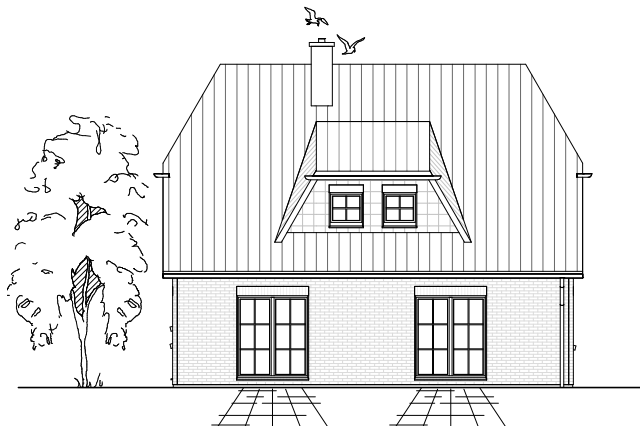

1.5.27

DACHGESCHOSS

61,40 m²

Gesamt

137,36 m²

**TEAM
MASSIVHAUS**

Ihr Schlüssel zum Traumhaus

Team Massivhaus GmbH

Hollerstraße 128 Tel.: 04331/33110-0

24782 Büdelsdorf Fax: 04331/33110-9

www.team-massivhaus.de

Die Zeichnungen enthalten Sonderausstattungen!

Maßstab 1 : 100

Maßstab 1 : 200

Maßstab 1 : 200