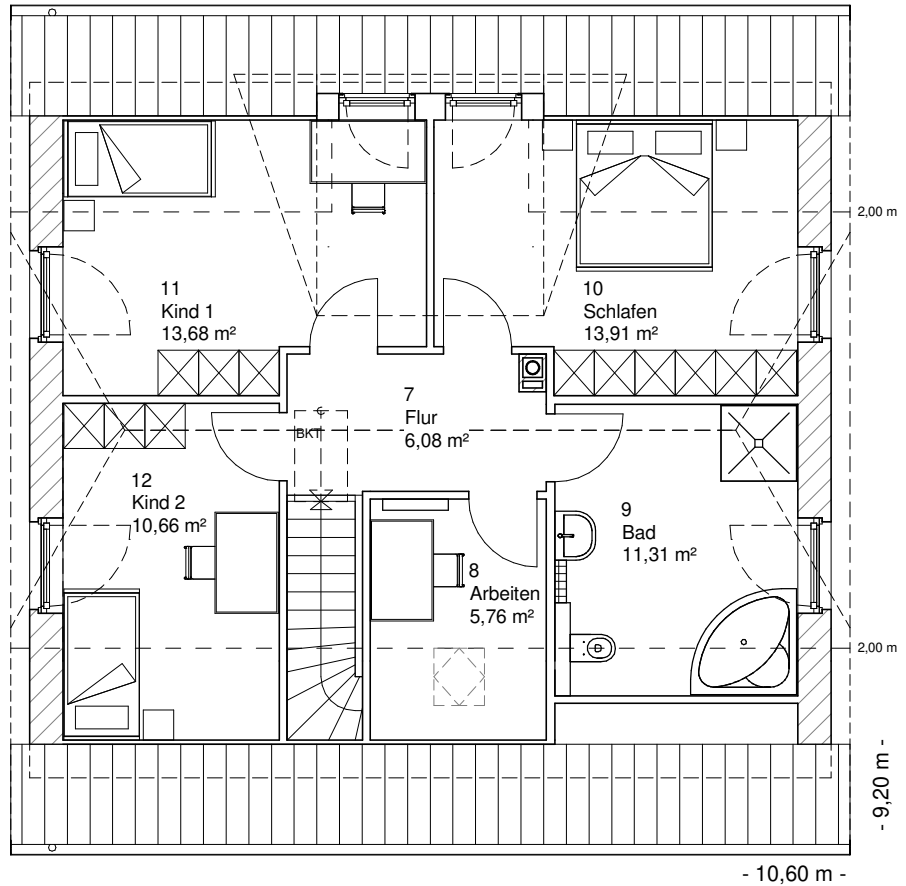

1.5.27

DACHGESCHOSS

61,40 m²

Gesamt

137,36 m²

**TEAM
MASSIVHAUS**

Ihr Schlüssel zum Traumhaus

Team Massivhaus GmbH

Hollerstraße 128 Tel.: 04331/33110-0

24782 Büdelsdorf Fax: 04331/33110-9

www.team-massivhaus.de

Die Zeichnungen enthalten Sonderausstattungen!

Maßstab 1 : 100