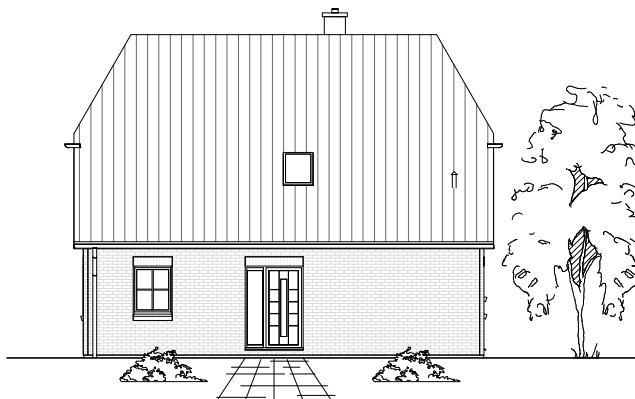

# ERDGESCHOSS

75,96 m<sup>2</sup>

**TEAM  
MASSIVHAUS**

Ihr Schlüssel zum Traumhaus

**Team Massivhaus GmbH**

Hollerstraße 128 Tel.: 04331/33110-0

24782 Büdelsdorf Fax: 04331/33110-9

[www.team-massivhaus.de](http://www.team-massivhaus.de)

Die Zeichnungen enthalten Sonderausstattungen!

Maßstab 1 : 100

Maßstab 1 : 200

Maßstab 1 : 200

1.5.27

# DACHGESCHOSS

61,40 m<sup>2</sup>

**Gesamt**

137,36 m<sup>2</sup>

**TEAM  
MASSIVHAUS**

Ihr Schlüssel zum Traumhaus

**Team Massivhaus GmbH**

Hollerstraße 128 Tel.: 04331/33110-0