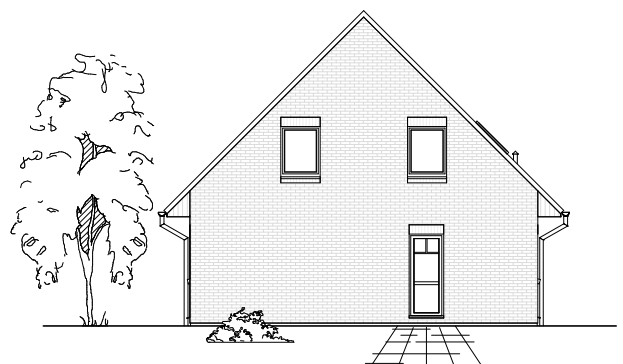

# ERDGESCHOSS

76,44 m<sup>2</sup>

**TEAM  
MASSIVHAUS**

Ihr Schlüssel zum Traumhaus

**Team Massivhaus GmbH**

Hollerstraße 128 Tel.: 04331/33110-0

24782 Büdelsdorf Fax: 04331/33110-9

[www.team-massivhaus.de](http://www.team-massivhaus.de)

Die Zeichnungen enthalten Sonderausstattungen!

Maßstab 1 : 100

Maßstab 1 : 200

Maßstab 1 : 200

1.5.26