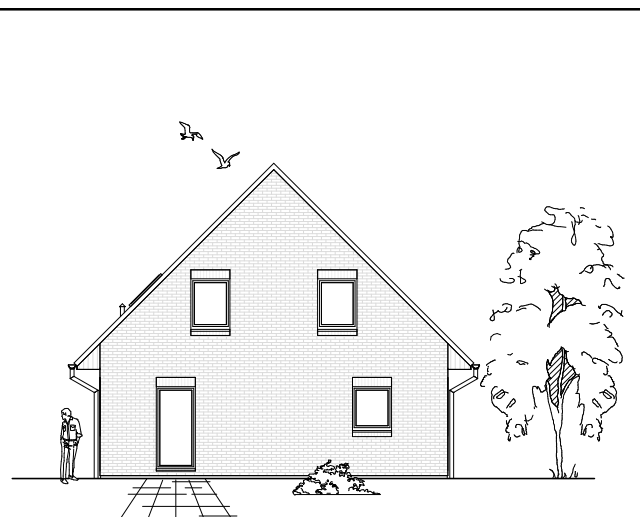

Maßstab 1 : 200