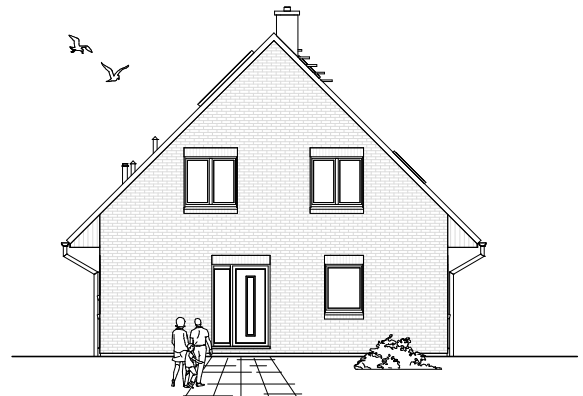

Maßstab 1 : 200