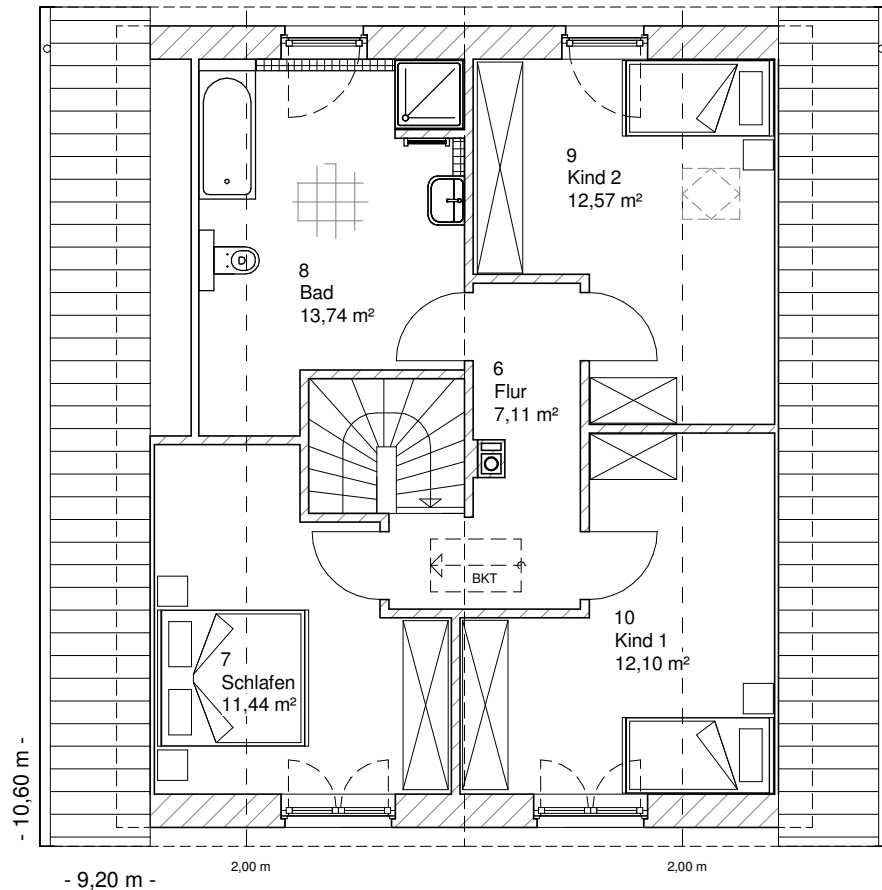

1.5.25

DACHGESCHOSS

56,96 m²

Gesamt

132,54 m²

**TEAM
MASSIVHAUS**

Ihr Schlüssel zum Traumhaus

Team Massivhaus GmbH

Hollerstraße 128 Tel.: 04331/33110-0

24782 Büdelsdorf Fax: 04331/33110-9

www.team-massivhaus.de

Die Zeichnungen enthalten Sonderausstattungen!

Maßstab 1 : 100