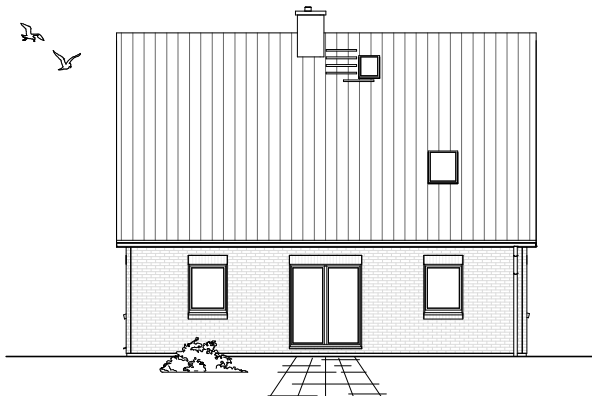

1.5.25

DACHGESCHOSS

56,96 m²

Gesamt

132,54 m²

**TEAM
MASSIVHAUS**

Ihr Schlüssel zum Traumhaus

Team Massivhaus GmbH

Hollerstraße 128 Tel.: 04331/33110-0

24782 Büdelsdorf Fax: 04331/33110-9

www.team-massivhaus.de

Die Zeichnungen enthalten Sonderausstattungen!

Maßstab 1 : 100

Maßstab 1 : 200

Maßstab 1 : 200