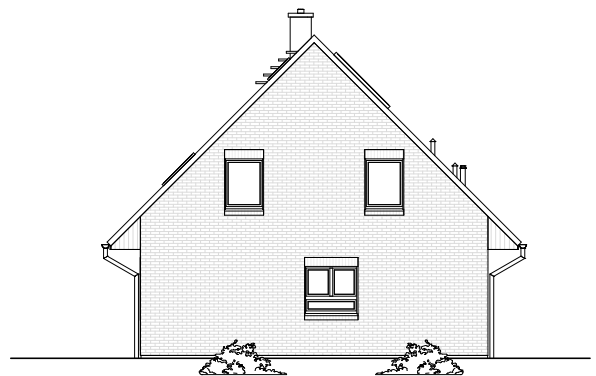

Maßstab 1 : 200