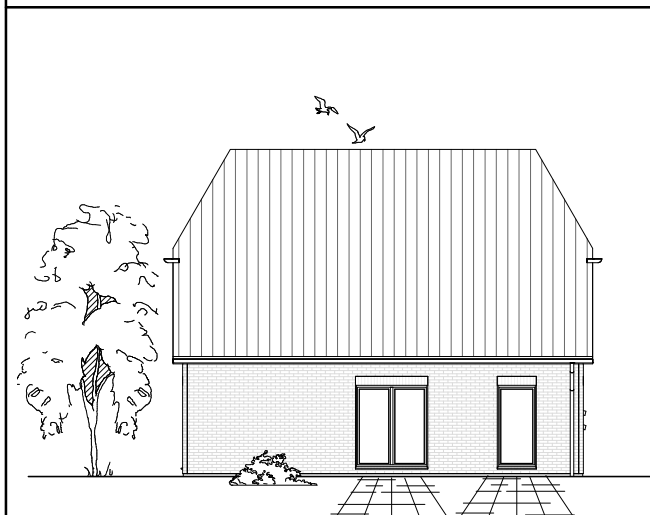

1.5.24

DACHGESCHOSS

59,25 m²

Gesamt

135,32 m²

**TEAM
MASSIVHAUS**

Ihr Schlüssel zum Traumhaus

Team Massivhaus GmbH

Hollerstraße 128 Tel.: 04331/33110-0

24782 Büdelsdorf Fax: 04331/33110-9

www.team-massivhaus.de

Die Zeichnungen enthalten Sonderausstattungen!

Maßstab 1 : 100

Maßstab 1 : 200

Maßstab 1 : 200