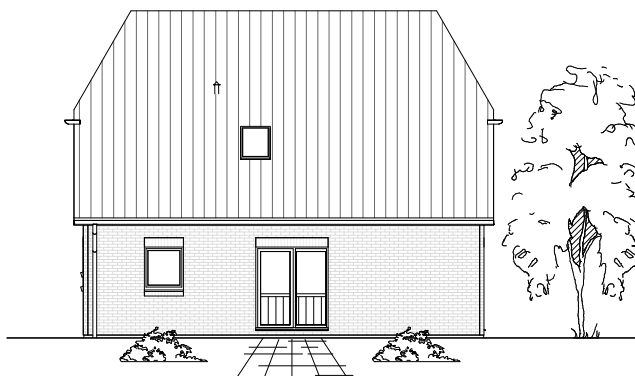

# ERDGESCHOSS

76,07 m<sup>2</sup>

**TEAM  
MASSIVHAUS**

Ihr Schlüssel zum Traumhaus

**Team Massivhaus GmbH**

Hollerstraße 128 Tel.: 04331/33110-0

24782 Büdelsdorf Fax: 04331/33110-9

[www.team-massivhaus.de](http://www.team-massivhaus.de)

Die Zeichnungen enthalten Sonderausstattungen!

Maßstab 1 : 100

Maßstab 1 : 200

Maßstab 1 : 200

1.5.24

# DACHGESCHOSS

59,25 m<sup>2</sup>

**Gesamt**

135,32 m<sup>2</sup>

**TEAM  
MASSIVHAUS**

Ihr Schlüssel zum Traumhaus

**Team Massivhaus GmbH**

Hollerstraße 128 Tel.: 04331/33110-0