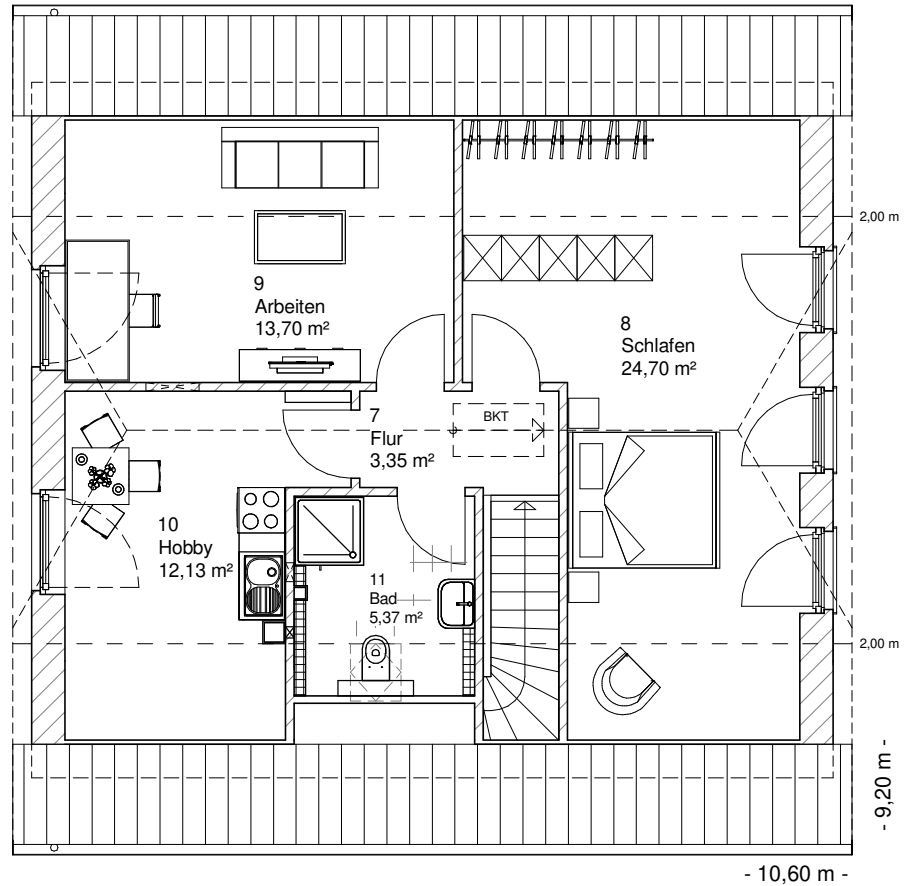

1.5.24

DACHGESCHOSS

59,25 m²

Gesamt

135,32 m²

**TEAM
MASSIVHAUS**

Ihr Schlüssel zum Traumhaus

Team Massivhaus GmbH

Hollerstraße 128 Tel.: 04331/33110-0

24782 Büdelsdorf Fax: 04331/33110-9

www.team-massivhaus.de

Die Zeichnungen enthalten Sonderausstattungen!

Maßstab 1 : 100