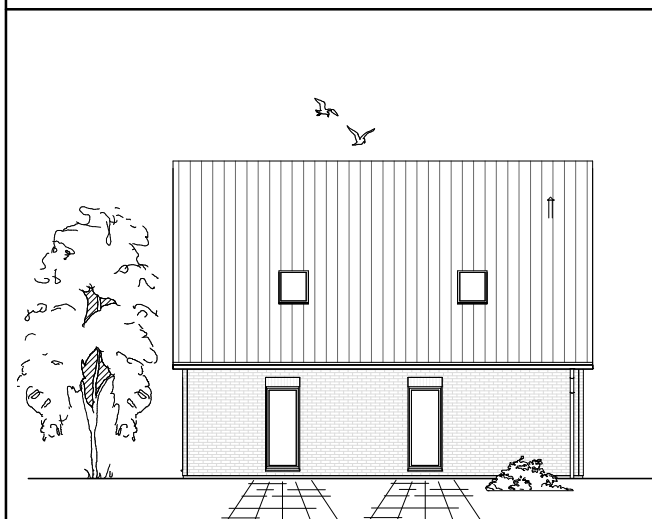

www.team-massivhaus.de

Die Zeichnungen enthalten Sonderausstattungen!

Maßstab 1 : 100

Maßstab 1 : 200

Maßstab 1 : 200

1.5.23

DACHGESCHOSS

55,36 m²

Gesamt

132,01 m²

**TEAM
MASSIVHAUS**

Ihr Schlüssel zum Traumhaus

Team Massivhaus GmbH

Hollerstraße 128 Tel.: 04331/33110-0

24782 Büdelsdorf Fax: 04331/33110-9

www.team-massivhaus.de

Die Zeichnungen enthalten Sonderausstattungen!

Maßstab 1 : 100

Maßstab 1 : 200

Maßstab 1 : 200