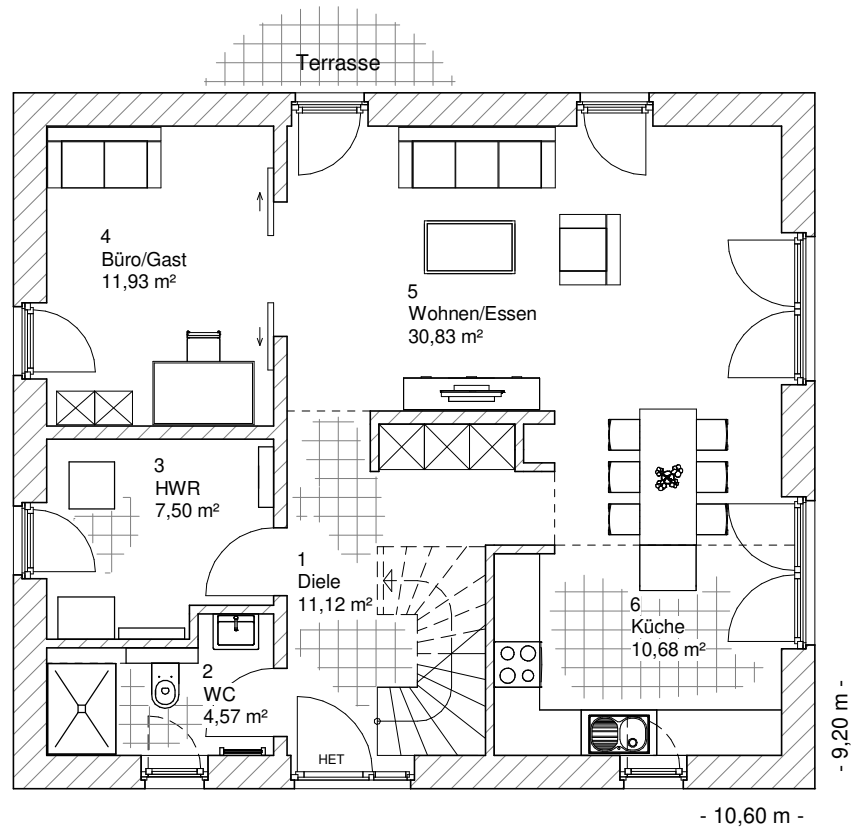

1.5.23

ERDGESCHOSS

76,64 m²

**TEAM
MASSIVHAUS**

Ihr Schlüssel zum Traumhaus

Team Massivhaus GmbH

Hollerstraße 128 Tel.: 04331/33110-0

24782 Büdelsdorf Fax: 04331/33110-9

www.team-massivhaus.de

Die Zeichnungen enthalten Sonderausstattungen!

Maßstab 1 : 100

Maßstab 1 : 200

Maßstab 1 : 200

1.5.23

DACHGESCHOSS

55,36 m²

Die Zeichnungen enthalten Sonderausstattungen!

Maßstab 1 : 100

Maßstab 1 : 200

Maßstab 1 : 200