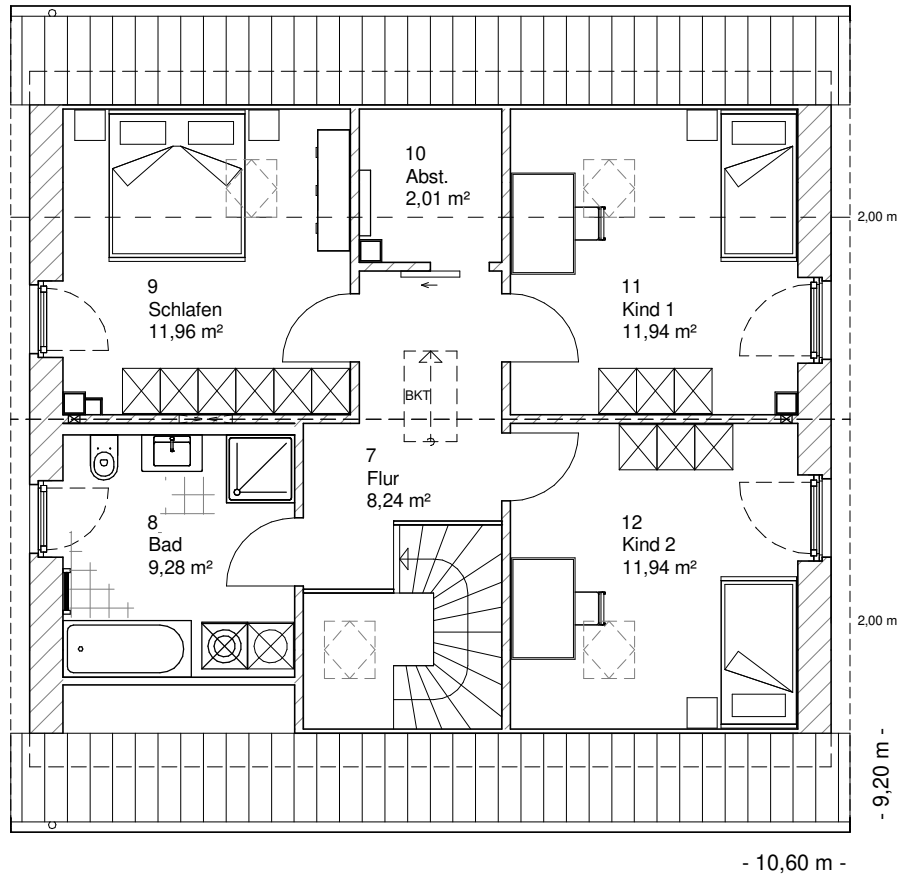

www.team-massivhaus.de

Die Zeichnungen enthalten Sonderausstattungen!

Maßstab 1 : 100

Maßstab 1 : 200

Maßstab 1 : 200

1.5.23

DACHGESCHOSS

55,36 m²

Gesamt

132,01 m²

**TEAM
MASSIVHAUS**

Ihr Schlüssel zum Traumhaus

Team Massivhaus GmbH

Hollerstraße 128 Tel.: 04331/33110-0

24782 Büdelsdorf Fax: 04331/33110-9

www.team-massivhaus.de

Die Zeichnungen enthalten Sonderausstattungen!

Maßstab 1 : 100

Maßstab 1 : 200

Maßstab 1 : 200