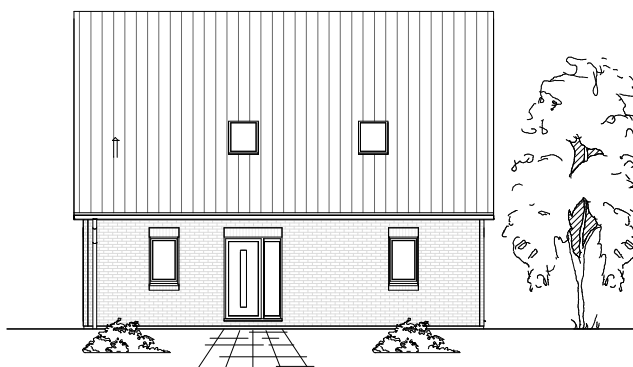

1.5.23

ERDGESCHOSS

76,64 m²

**TEAM
MASSIVHAUS**

Ihr Schlüssel zum Traumhaus

Team Massivhaus GmbH

Hollerstraße 128 Tel.: 04331/33110-0

24782 Büdelsdorf Fax: 04331/33110-9

www.team-massivhaus.de

Die Zeichnungen enthalten Sonderausstattungen!

Maßstab 1 : 100

Maßstab 1 : 200

Maßstab 1 : 200

1.5.23

DACHGESCHOSS

55,36 m²