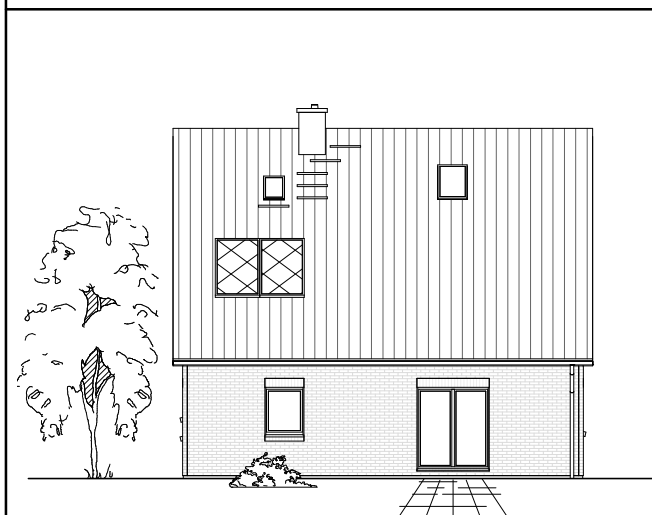

1.5.22

DACHGESCHOSS

61,54 m²

Gesamt

136,33 m²

**TEAM
MASSIVHAUS**

Ihr Schlüssel zum Traumhaus

Team Massivhaus GmbH

Hollerstraße 128 Tel.: 04331/33110-0

24782 Büdelsdorf Fax: 04331/33110-9

www.team-massivhaus.de

Die Zeichnungen enthalten Sonderausstattungen!

Maßstab 1 : 100

Maßstab 1 : 200

Maßstab 1 : 200