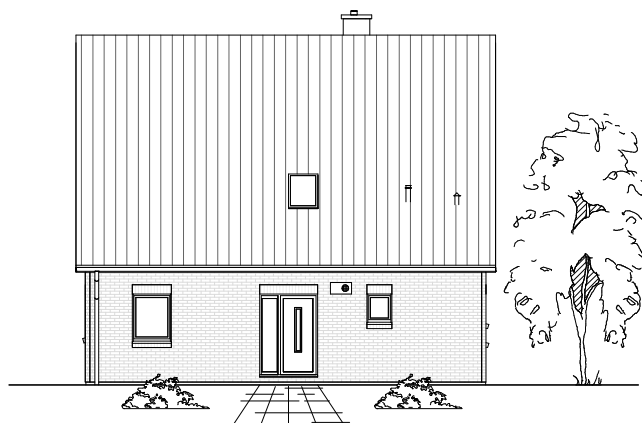

# ERDGESCHOSS

74,79 m<sup>2</sup>

**TEAM  
MASSIVHAUS**

Ihr Schlüssel zum Traumhaus

**Team Massivhaus GmbH**

Hollerstraße 128 Tel.: 04331/33110-0

24782 Büdelsdorf Fax: 04331/33110-9

[www.team-massivhaus.de](http://www.team-massivhaus.de)

Die Zeichnungen enthalten Sonderausstattungen!

Maßstab 1 : 100

Maßstab 1 : 200

Maßstab 1 : 200

1.5.22

# DACHGESCHOSS

61,54 m<sup>2</sup>

**Gesamt**

136,33 m<sup>2</sup>

**TEAM  
MASSIVHAUS**

Ihr Schlüssel zum Traumhaus

**Team Massivhaus GmbH**

Hollerstraße 128 Tel.: 04331/33110-0