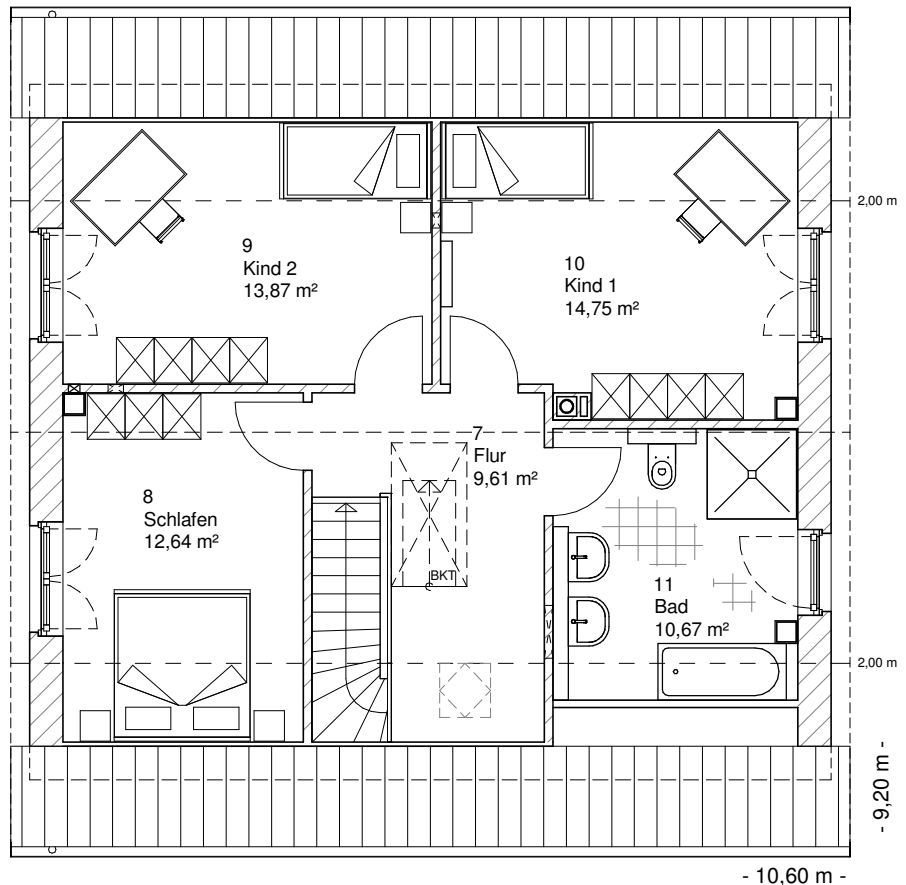

1.5.22

DACHGESCHOSS

61,54 m²

Gesamt

136,33 m²

**TEAM
MASSIVHAUS**

Ihr Schlüssel zum Traumhaus

Team Massivhaus GmbH

Hollerstraße 128 Tel.: 04331/33110-0

24782 Büdelsdorf Fax: 04331/33110-9

www.team-massivhaus.de

Die Zeichnungen enthalten Sonderausstattungen!

Maßstab 1 : 100