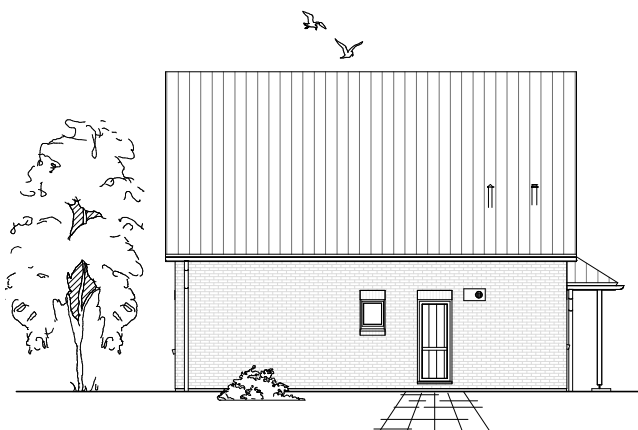

www.team-massivhaus.de

Die Zeichnungen enthalten Sonderausstattungen!

Maßstab 1 : 100

Maßstab 1 : 200

Maßstab 1 : 200

1.5.21

DACHGESCHOSS

62,00 m²

Gesamt

137,94 m²

**TEAM
MASSIVHAUS**

Ihr Schlüssel zum Traumhaus

Team Massivhaus GmbH

Hollerstraße 128 Tel.: 04331/33110-0

24782 Büdelsdorf Fax: 04331/33110-9

www.team-massivhaus.de

Die Zeichnungen enthalten Sonderausstattungen!

Maßstab 1 : 100

Maßstab 1 : 200

Maßstab 1 : 200