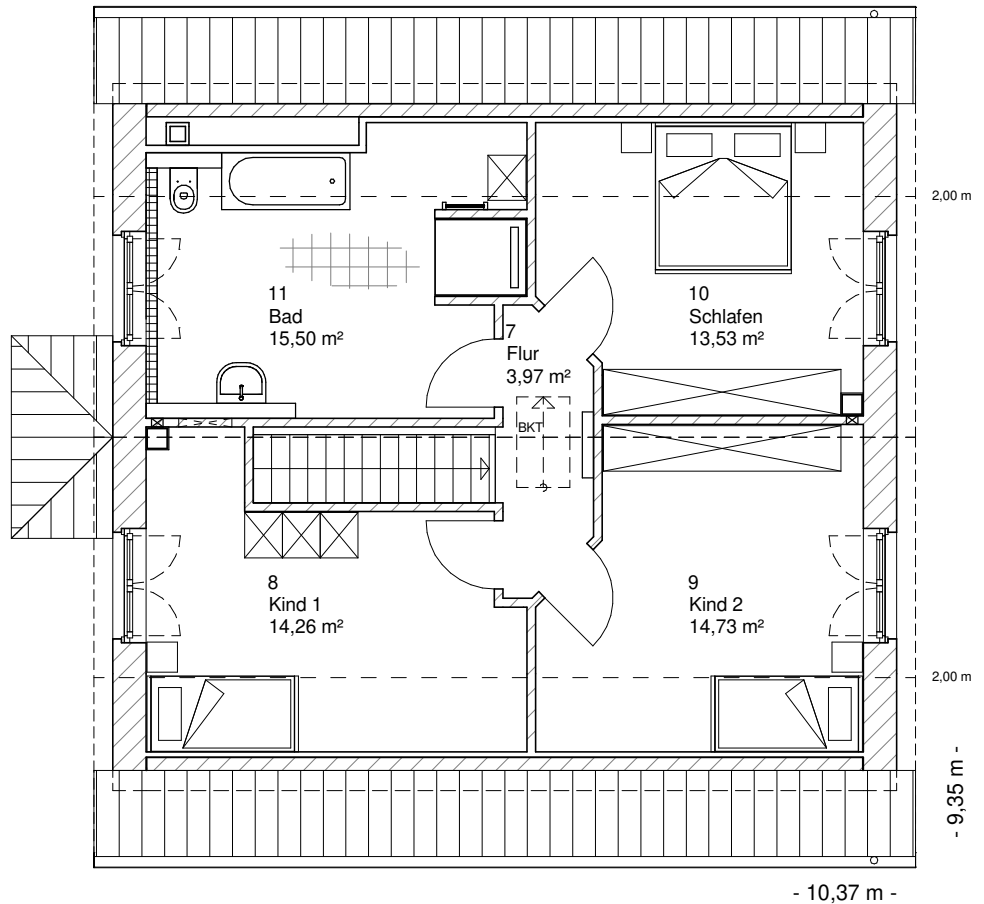

www.team-massivhaus.de

Die Zeichnungen enthalten Sonderausstattungen!

Maßstab 1 : 100

Maßstab 1 : 200

Maßstab 1 : 200

1.5.21

DACHGESCHOSS

62,00 m²

Die Zeichnungen enthalten Sonderausstattungen!

Maßstab 1 : 100

Maßstab 1 : 200

Maßstab 1 : 200