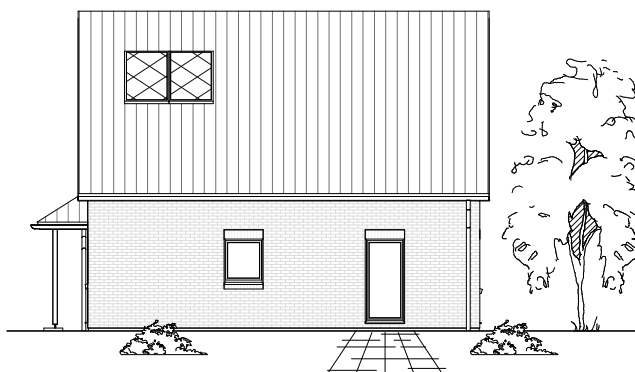

1.5.21

ERDGESCHOSS

75,94 m²

**TEAM
MASSIVHAUS**

Ihr Schlüssel zum Traumhaus

Team Massivhaus GmbH

Hollerstraße 128 Tel.: 04331/33110-0

24782 Büdelsdorf Fax: 04331/33110-9

www.team-massivhaus.de

Die Zeichnungen enthalten Sonderausstattungen!

Maßstab 1 : 100

Maßstab 1 : 200

Maßstab 1 : 200

1.5.21

DACHGESCHOSS

62,00 m²