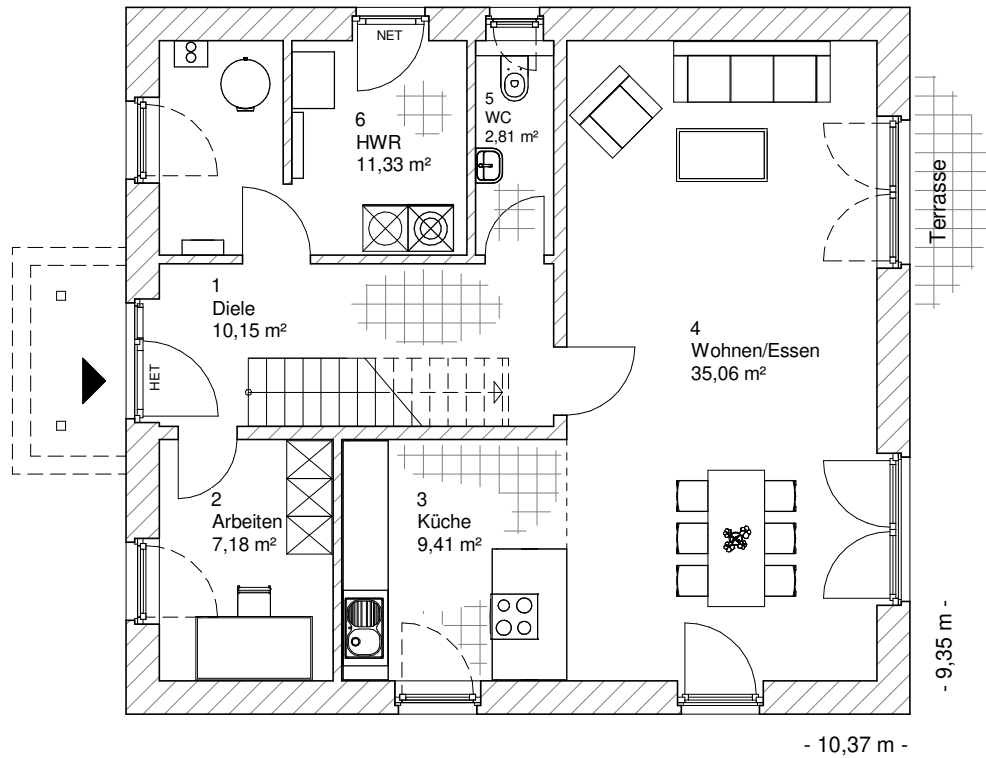

1.5.21

ERDGESCHOSS

75,94 m²

**TEAM
MASSIVHAUS**

Ihr Schlüssel zum Traumhaus

Team Massivhaus GmbH

Hollerstraße 128 Tel.: 04331/33110-0

24782 Büdelsdorf Fax: 04331/33110-9

www.team-massivhaus.de

Die Zeichnungen enthalten Sonderausstattungen!

Maßstab 1 : 100

Maßstab 1 : 200

Maßstab 1 : 200

1.5.21

DACHGESCHOSS

62,00 m²

Die Zeichnungen enthalten Sonderausstattungen!

Maßstab 1 : 100

Maßstab 1 : 200

Maßstab 1 : 200