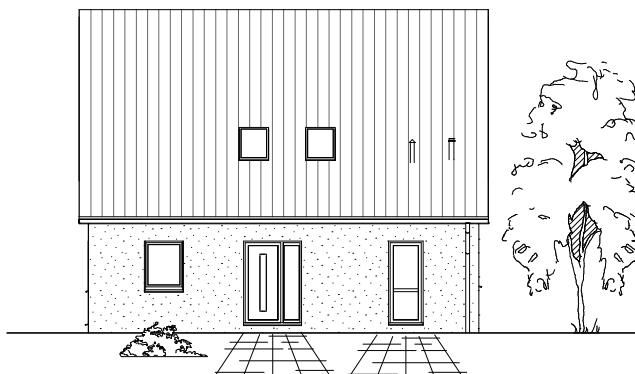

1.5.20

ERDGESCHOSS

75,74 m²

**TEAM
MASSIVHAUS**

Ihr Schlüssel zum Traumhaus

Team Massivhaus GmbH

Hollerstraße 128 Tel.: 04331/33110-0

24782 Büdelsdorf Fax: 04331/33110-9

www.team-massivhaus.de

Die Zeichnungen enthalten Sonderausstattungen!

Maßstab 1 : 100

Maßstab 1 : 200

Maßstab 1 : 200

1.5.20

DACHGESCHOSS

58,81 m²