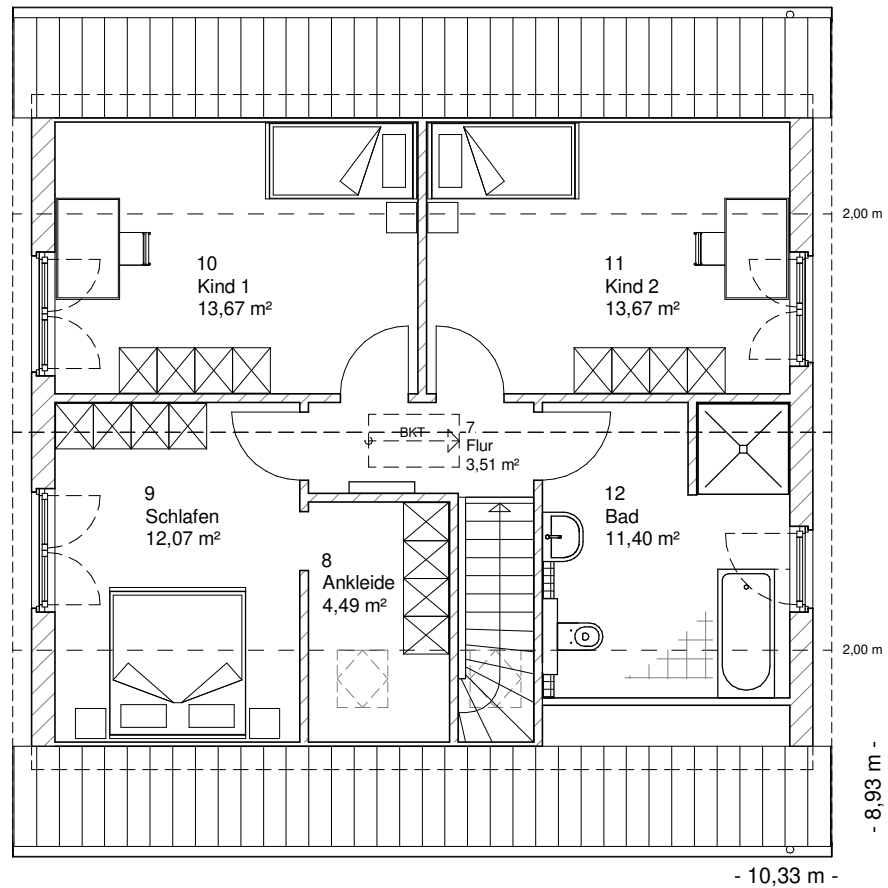

www.team-massivhaus.de

Die Zeichnungen enthalten Sonderausstattungen!

Maßstab 1 : 100

Maßstab 1 : 200

Maßstab 1 : 200

1.5.20

DACHGESCHOSS

58,81 m²

Die Zeichnungen enthalten Sonderausstattungen!

Maßstab 1 : 100

Maßstab 1 : 200

Maßstab 1 : 200