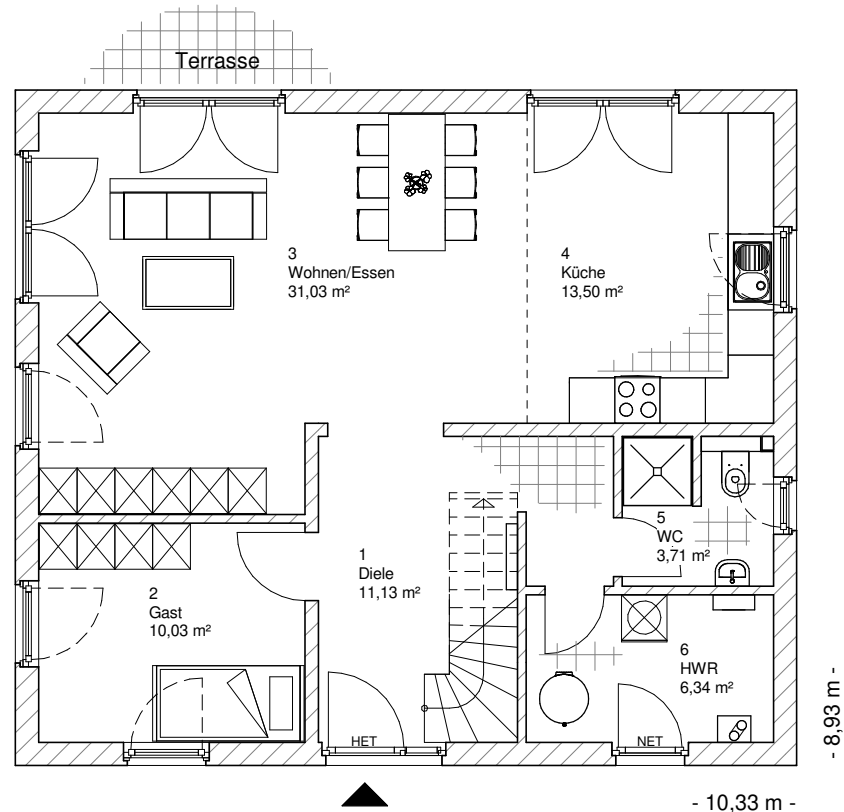

1.5.20

ERDGESCHOSS

75,74 m²

**TEAM
MASSIVHAUS**

Ihr Schlüssel zum Traumhaus

Team Massivhaus GmbH

Hollerstraße 128 Tel.: 04331/33110-0

24782 Büdelsdorf Fax: 04331/33110-9

www.team-massivhaus.de

Die Zeichnungen enthalten Sonderausstattungen!

Maßstab 1 : 100

Maßstab 1 : 200

Maßstab 1 : 200

1.5.20

DACHGESCHOSS

58,81 m²

Die Zeichnungen enthalten Sonderausstattungen!

Maßstab 1 : 100

Maßstab 1 : 200

Maßstab 1 : 200