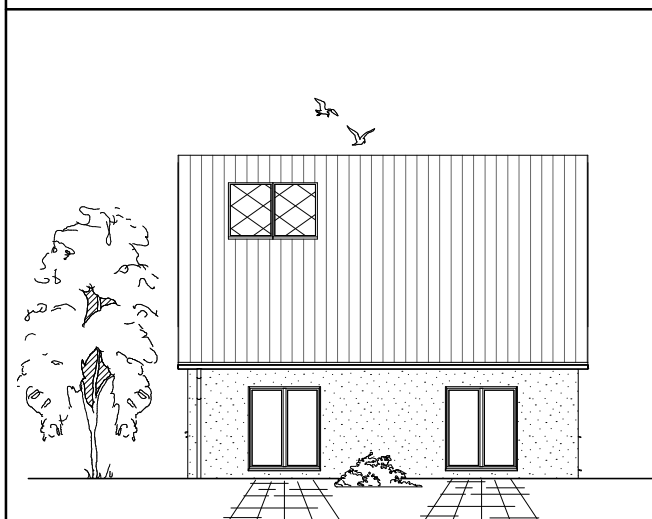

www.team-massivhaus.de

Die Zeichnungen enthalten Sonderausstattungen!

Maßstab 1 : 100

Maßstab 1 : 200

Maßstab 1 : 200

1.5.20

DACHGESCHOSS

58,81 m²

Gesamt

134,55 m²

**TEAM
MASSIVHAUS**

Ihr Schlüssel zum Traumhaus

Team Massivhaus GmbH

Hollerstraße 128 Tel.: 04331/33110-0

24782 Büdelsdorf Fax: 04331/33110-9

www.team-massivhaus.de

Die Zeichnungen enthalten Sonderausstattungen!

Maßstab 1 : 100

Maßstab 1 : 200

Maßstab 1 : 200