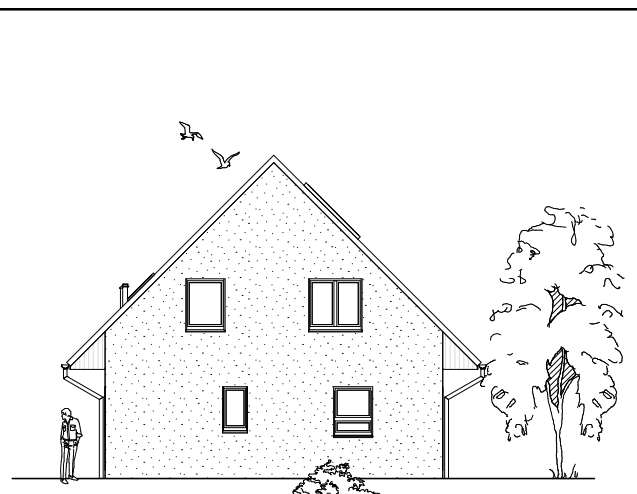

Maßstab 1 : 200