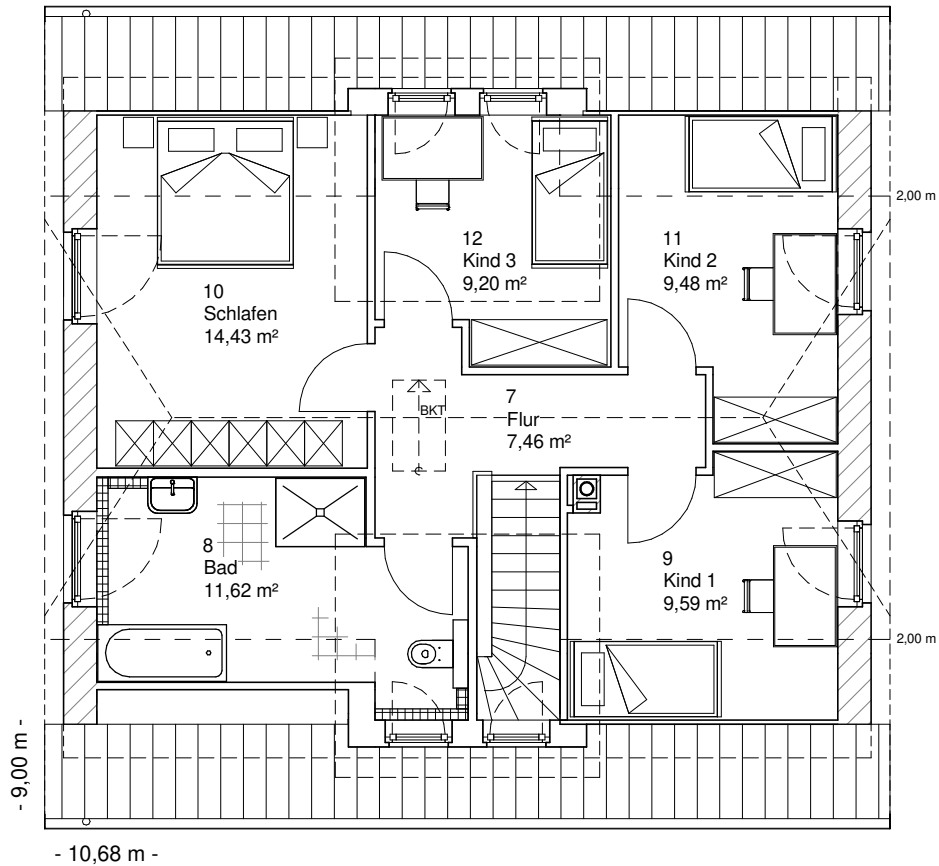

www.team-massivhaus.de

Die Zeichnungen enthalten Sonderausstattungen!

Maßstab 1 : 100

Maßstab 1 : 200

Maßstab 1 : 200

1.5.1

DACHGESCHOSS

61,78 m²

Gesamt

135,96 m²

**TEAM
MASSIVHAUS**

Ihr Schlüssel zum Traumhaus

Team Massivhaus GmbH

Hollerstraße 128 Tel.: 04331/33110-0

24782 Büdelsdorf Fax: 04331/33110-9

www.team-massivhaus.de

Die Zeichnungen enthalten Sonderausstattungen!

Maßstab 1 : 100

Maßstab 1 : 200

Maßstab 1 : 200