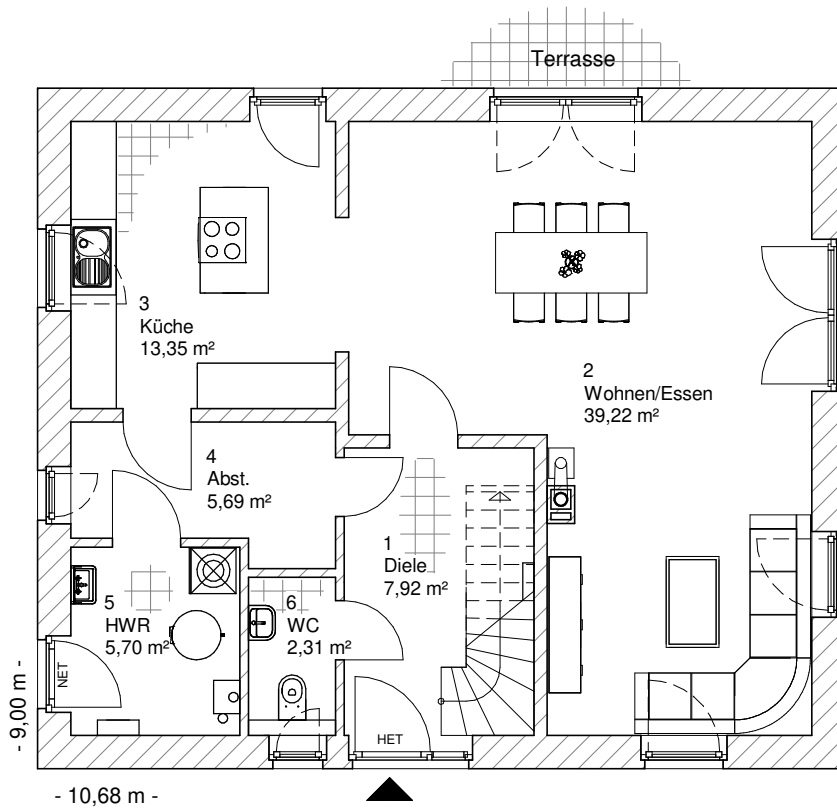

1.5.1

ERDGESCHOSS

74,18 m²

**TEAM
MASSIVHAUS**

Ihr Schlüssel zum Traumhaus

Team Massivhaus GmbH

Hollerstraße 128 Tel.: 04331/33110-0

24782 Büdelsdorf Fax: 04331/33110-9

www.team-massivhaus.de

Die Zeichnungen enthalten Sonderausstattungen!

Maßstab 1 : 100

Maßstab 1 : 200

Maßstab 1 : 200

1.5.1

DACHGESCHOSS

61,78 m²

Die Zeichnungen enthalten Sonderausstattungen!

Maßstab 1 : 100

Maßstab 1 : 200

Maßstab 1 : 200