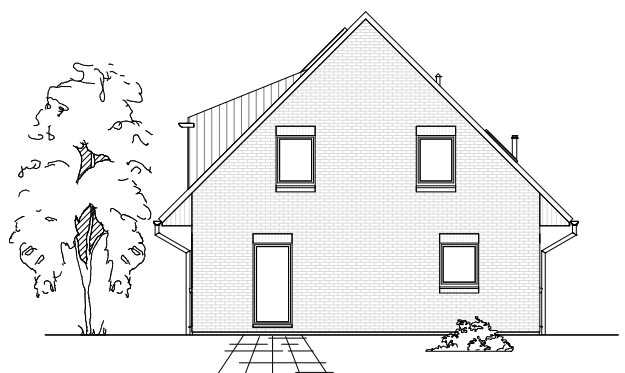

Maßstab 1 : 200