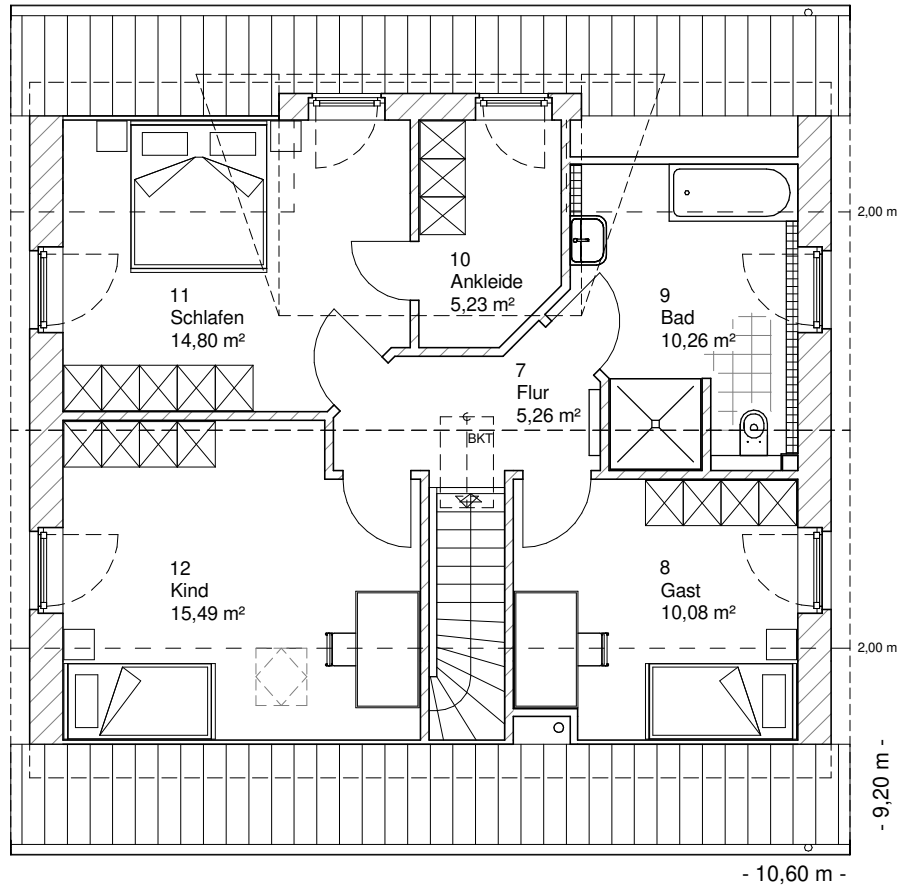

1.5.19

DACHGESCHOSS

61,11 m²

Gesamt

136,98 m²

**TEAM
MASSIVHAUS**

Ihr Schlüssel zum Traumhaus

Team Massivhaus GmbH

Hollerstraße 128 Tel.: 04331/33110-0

24782 Büdelsdorf Fax: 04331/33110-9

www.team-massivhaus.de

Die Zeichnungen enthalten Sonderausstattungen!

Maßstab 1 : 100