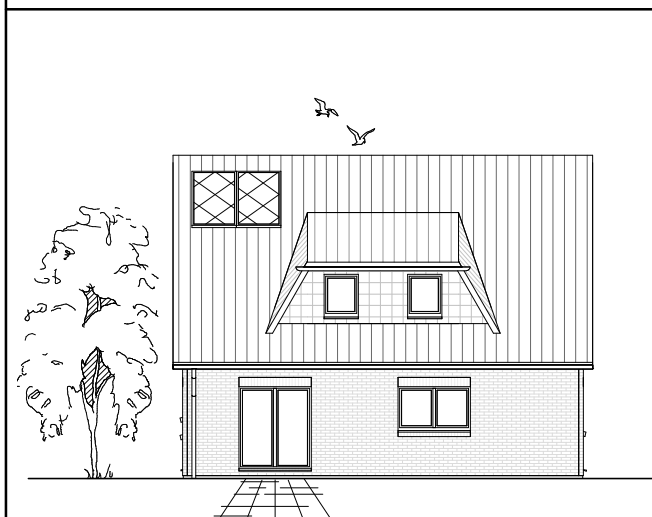

1.5.19

DACHGESCHOSS

61,11 m²

Gesamt

136,98 m²

**TEAM
MASSIVHAUS**

Ihr Schlüssel zum Traumhaus

Team Massivhaus GmbH

Hollerstraße 128 Tel.: 04331/33110-0

24782 Büdelsdorf Fax: 04331/33110-9

www.team-massivhaus.de

Die Zeichnungen enthalten Sonderausstattungen!

Maßstab 1 : 100

Maßstab 1 : 200

Maßstab 1 : 200