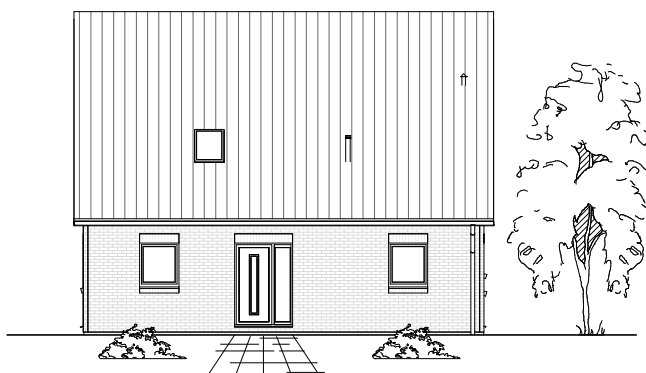

# ERDGESCHOSS

75,88 m<sup>2</sup>

**TEAM  
MASSIVHAUS**

Ihr Schlüssel zum Traumhaus

**Team Massivhaus GmbH**

Hollerstraße 128 Tel.: 04331/33110-0

24782 Büdelsdorf Fax: 04331/33110-9

[www.team-massivhaus.de](http://www.team-massivhaus.de)

Die Zeichnungen enthalten Sonderausstattungen!

Maßstab 1 : 100

Maßstab 1 : 200

Maßstab 1 : 200

1.5.19

# DACHGESCHOSS

61,11 m<sup>2</sup>

**Gesamt**

136,98 m<sup>2</sup>

**TEAM  
MASSIVHAUS**

Ihr Schlüssel zum Traumhaus

**Team Massivhaus GmbH**

Hollerstraße 128 Tel.: 04331/33110-0