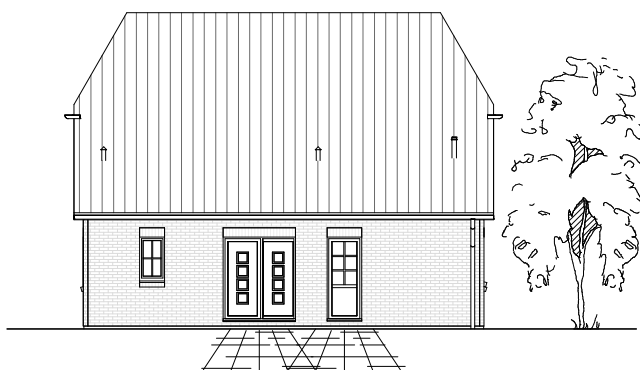

1.5.15

ERDGESCHOSS

76,13 m²

**TEAM
MASSIVHAUS**

Ihr Schlüssel zum Traumhaus

Team Massivhaus GmbH

Hollerstraße 128 Tel.: 04331/33110-0

24782 Büdelsdorf Fax: 04331/33110-9

www.team-massivhaus.de

Die Zeichnungen enthalten Sonderausstattungen!

Maßstab 1 : 100

Maßstab 1 : 200

Maßstab 1 : 200

1.5.15

DACHGESCHOSS

58,10 m²