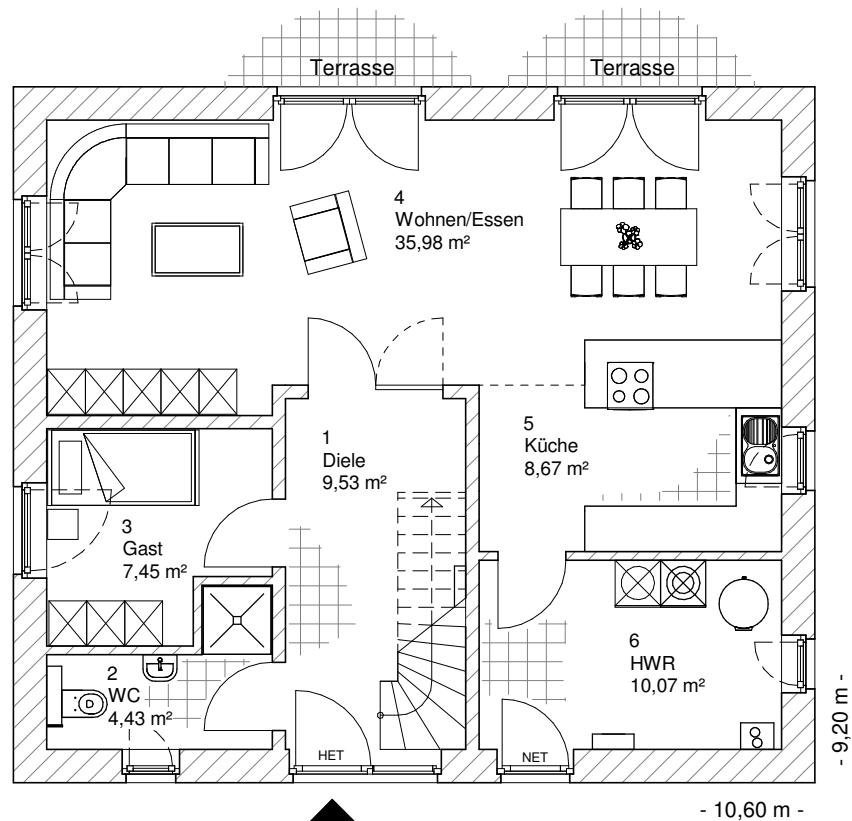

1.5.15

ERDGESCHOSS

76,13 m²

**TEAM
MASSIVHAUS**

Ihr Schlüssel zum Traumhaus

Team Massivhaus GmbH

Hollerstraße 128 Tel.: 04331/33110-0

24782 Büdelsdorf Fax: 04331/33110-9

www.team-massivhaus.de

Die Zeichnungen enthalten Sonderausstattungen!

Maßstab 1 : 100

Maßstab 1 : 200

Maßstab 1 : 200

1.5.15

DACHGESCHOSS

58,10 m²