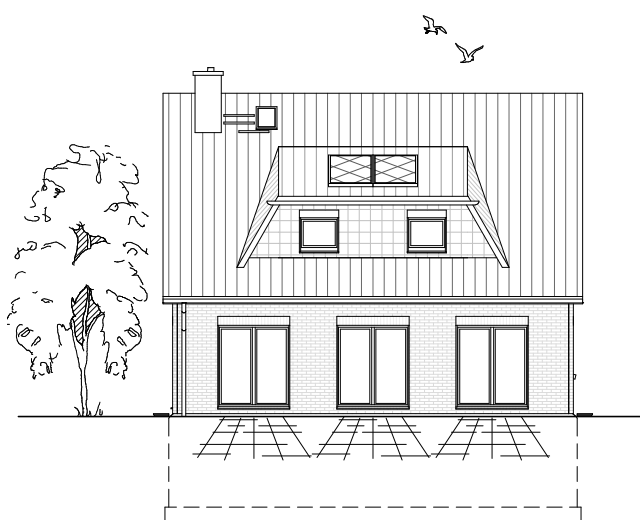

1.5.13

DACHGESCHOSS

60,36 m²

Gesamt

133,08 m²

**TEAM
MASSIVHAUS**

Ihr Schlüssel zum Traumhaus

Team Massivhaus GmbH

Hollerstraße 128 Tel.: 04331/33110-0

24782 Büdelsdorf Fax: 04331/33110-9

www.team-massivhaus.de

Die Zeichnungen enthalten Sonderausstattungen!

Maßstab 1 : 100

Maßstab 1 : 200

Maßstab 1 : 200