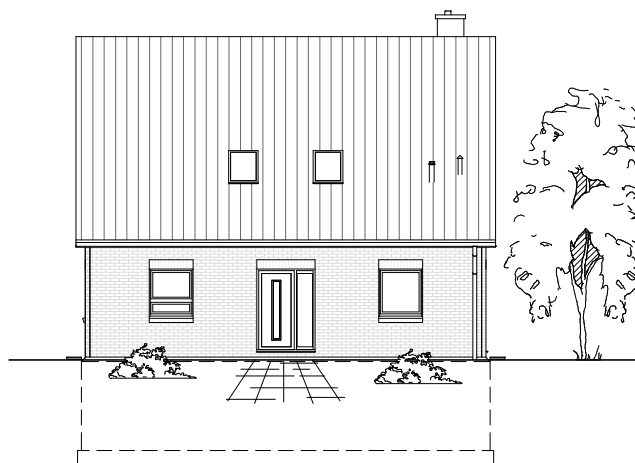

1.5.13

ERDGESCHOSS

72,72 m²

**TEAM
MASSIVHAUS**

Ihr Schlüssel zum Traumhaus

Team Massivhaus GmbH

Hollerstraße 128 Tel.: 04331/33110-0

24782 Büdelsdorf Fax: 04331/33110-9

www.team-massivhaus.de

Die Zeichnungen enthalten Sonderausstattungen!

Maßstab 1 : 100

Maßstab 1 : 200

Maßstab 1 : 200

1.5.13

DACHGESCHOSS

60,36 m²