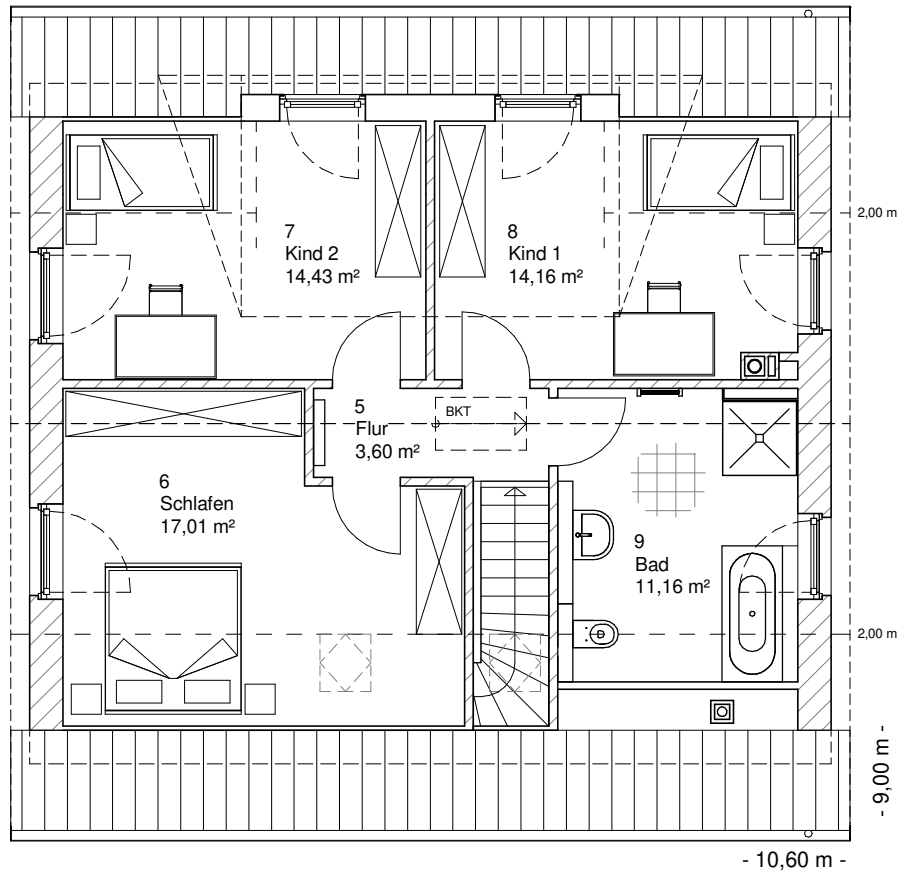

www.team-massivhaus.de

Die Zeichnungen enthalten Sonderausstattungen!

Maßstab 1 : 100

Maßstab 1 : 200

Maßstab 1 : 200

1.5.13

DACHGESCHOSS

60,36 m²

Gesamt

133,08 m²

**TEAM
MASSIVHAUS**

Ihr Schlüssel zum Traumhaus

Team Massivhaus GmbH

Hollerstraße 128 Tel.: 04331/33110-0

24782 Büdelsdorf Fax: 04331/33110-9

www.team-massivhaus.de

Die Zeichnungen enthalten Sonderausstattungen!

Maßstab 1 : 100

Maßstab 1 : 200

Maßstab 1 : 200