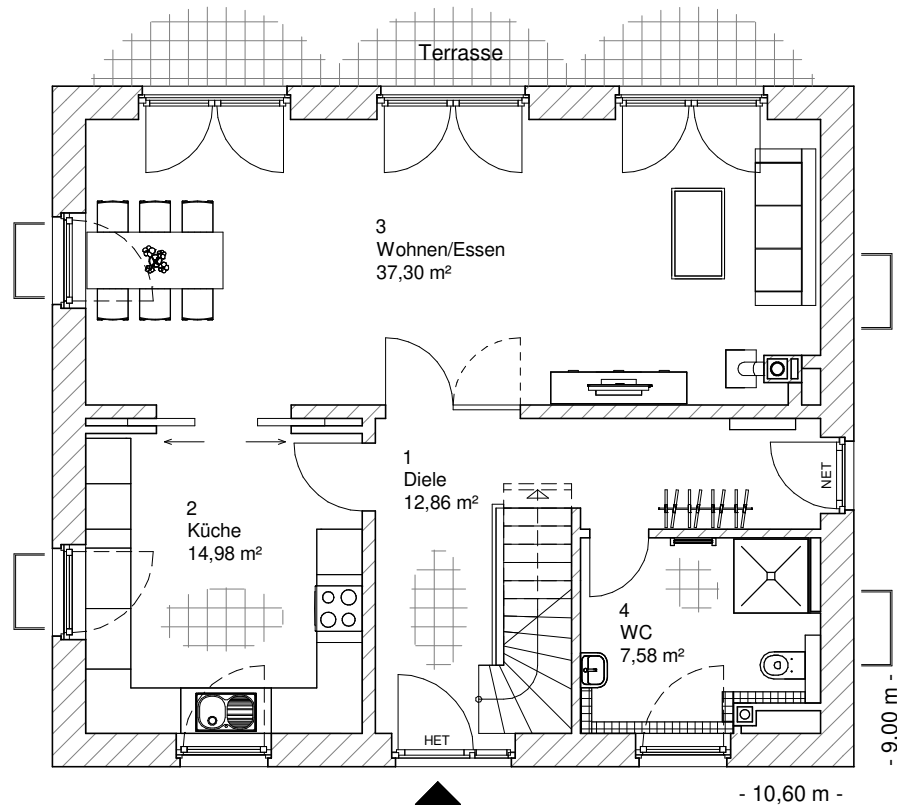

1.5.13

ERDGESCHOSS

72,72 m²

**TEAM
MASSIVHAUS**

Ihr Schlüssel zum Traumhaus

Team Massivhaus GmbH

Hollerstraße 128 Tel.: 04331/33110-0

24782 Büdelsdorf Fax: 04331/33110-9

www.team-massivhaus.de

Die Zeichnungen enthalten Sonderausstattungen!

Maßstab 1 : 100

Maßstab 1 : 200

Maßstab 1 : 200

1.5.13

DACHGESCHOSS

60,36 m²

Die Zeichnungen enthalten Sonderausstattungen!

Maßstab 1 : 100

Maßstab 1 : 200

Maßstab 1 : 200