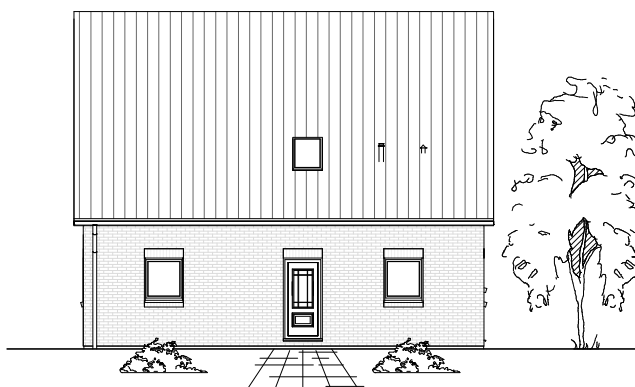

# ERDGESCHOSS

75,62 m<sup>2</sup>

**TEAM  
MASSIVHAUS**

Ihr Schlüssel zum Traumhaus

**Team Massivhaus GmbH**

Hollerstraße 128 Tel.: 04331/33110-0

24782 Büdelsdorf Fax: 04331/33110-9

[www.team-massivhaus.de](http://www.team-massivhaus.de)

Die Zeichnungen enthalten Sonderausstattungen!

Maßstab 1 : 100

Maßstab 1 : 200

Maßstab 1 : 200

1.5.10

# DACHGESCHOSS

61,77 m<sup>2</sup>

**Gesamt**

137,38 m<sup>2</sup>

**TEAM  
MASSIVHAUS**

Ihr Schlüssel zum Traumhaus

**Team Massivhaus GmbH**

Hollerstraße 128 Tel.: 04331/33110-0