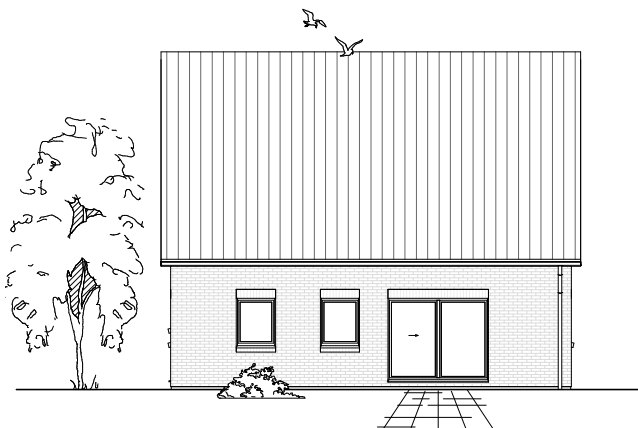

1.5.10

DACHGESCHOSS

61,77 m²

Gesamt

137,38 m²

**TEAM
MASSIVHAUS**

Ihr Schlüssel zum Traumhaus

Team Massivhaus GmbH

Hollerstraße 128 Tel.: 04331/33110-0

24782 Büdelsdorf Fax: 04331/33110-9

www.team-massivhaus.de

Die Zeichnungen enthalten Sonderausstattungen!

Maßstab 1 : 100

Maßstab 1 : 200

Maßstab 1 : 200