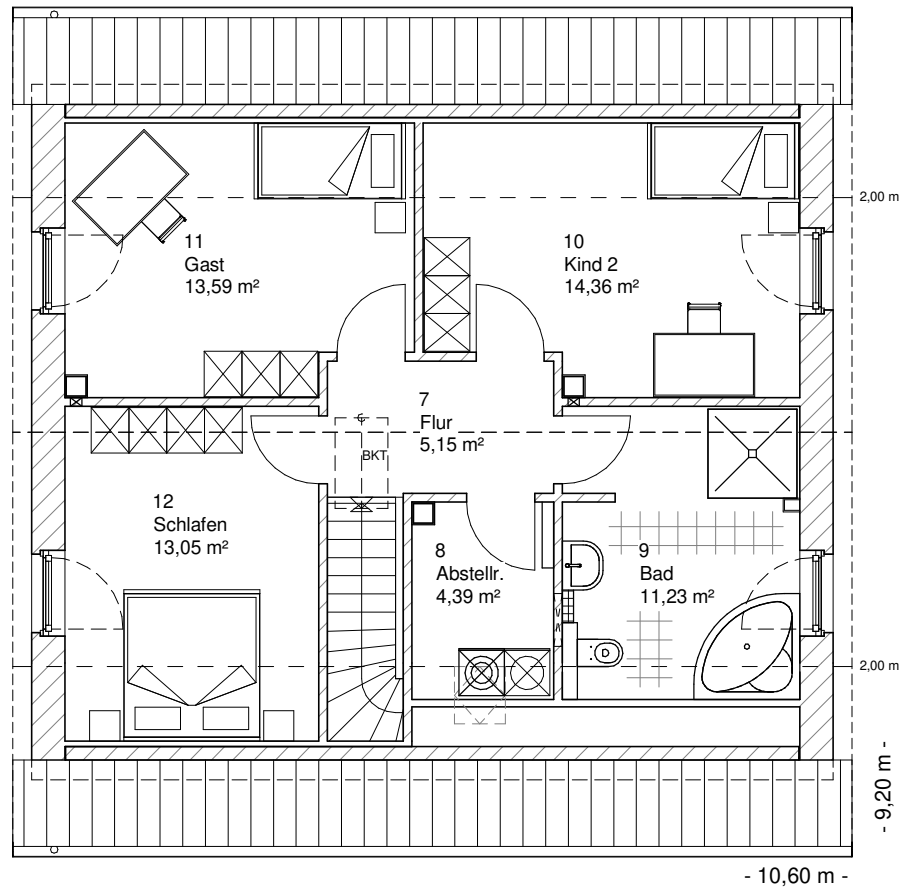

1.5.10

DACHGESCHOSS

61,77 m²

Gesamt

137,38 m²

**TEAM
MASSIVHAUS**

Ihr Schlüssel zum Traumhaus

Team Massivhaus GmbH

Hollerstraße 128 Tel.: 04331/33110-0

24782 Büdelsdorf Fax: 04331/33110-9

www.team-massivhaus.de

Die Zeichnungen enthalten Sonderausstattungen!

Maßstab 1 : 100