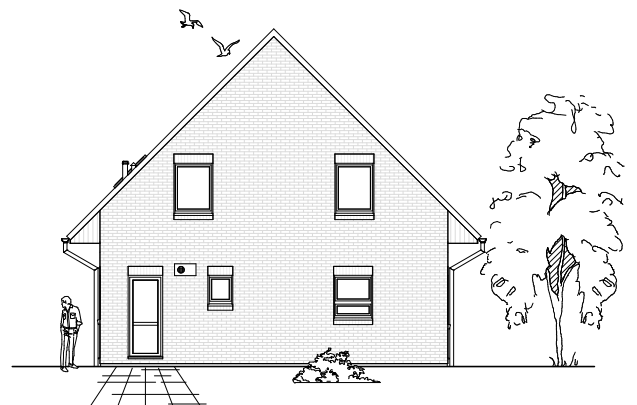

Maßstab 1 : 200