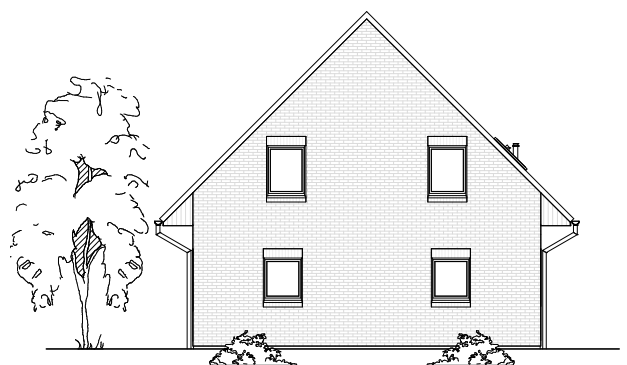

# ERDGESCHOSS

75,62 m<sup>2</sup>

**TEAM  
MASSIVHAUS**

Ihr Schlüssel zum Traumhaus

**Team Massivhaus GmbH**

Hollerstraße 128 Tel.: 04331/33110-0

24782 Büdelsdorf Fax: 04331/33110-9

[www.team-massivhaus.de](http://www.team-massivhaus.de)

Die Zeichnungen enthalten Sonderausstattungen!

Maßstab 1 : 100

Maßstab 1 : 200

Maßstab 1 : 200

1.5.10

# DACHGESCHOSS

61,77 m<sup>2</sup>

**Gesamt**

137,38 m<sup>2</sup>

**TEAM  
MASSIVHAUS**

Ihr Schlüssel zum Traumhaus

**Team Massivhaus GmbH**

Hollerstraße 128 Tel.: 04331/33110-0