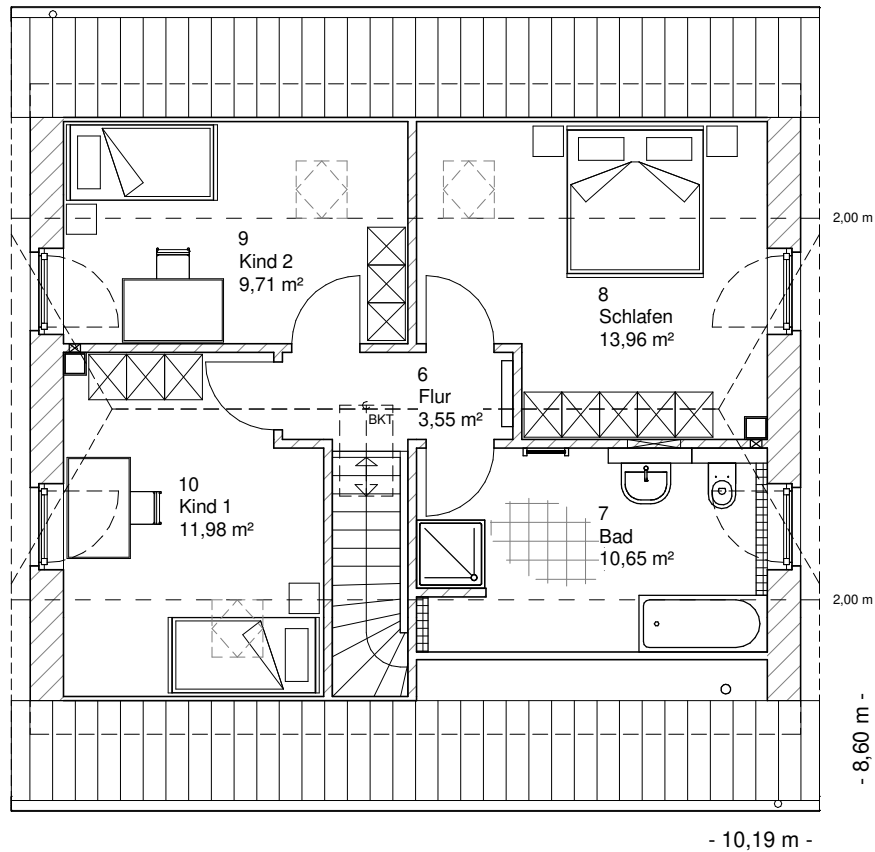

www.team-massivhaus.de

Die Zeichnungen enthalten Sonderausstattungen!

Maßstab 1 : 100

Maßstab 1 : 200

Maßstab 1 : 200

1.4.3

DACHGESCHOSS

49,85 m²

Gesamt

117,41 m²

**TEAM
MASSIVHAUS**

Ihr Schlüssel zum Traumhaus

Team Massivhaus GmbH

Hollerstraße 128 Tel.: 04331/33110-0

24782 Büdelsdorf Fax: 04331/33110-9

www.team-massivhaus.de

Die Zeichnungen enthalten Sonderausstattungen!

Maßstab 1 : 100

Maßstab 1 : 200

Maßstab 1 : 200