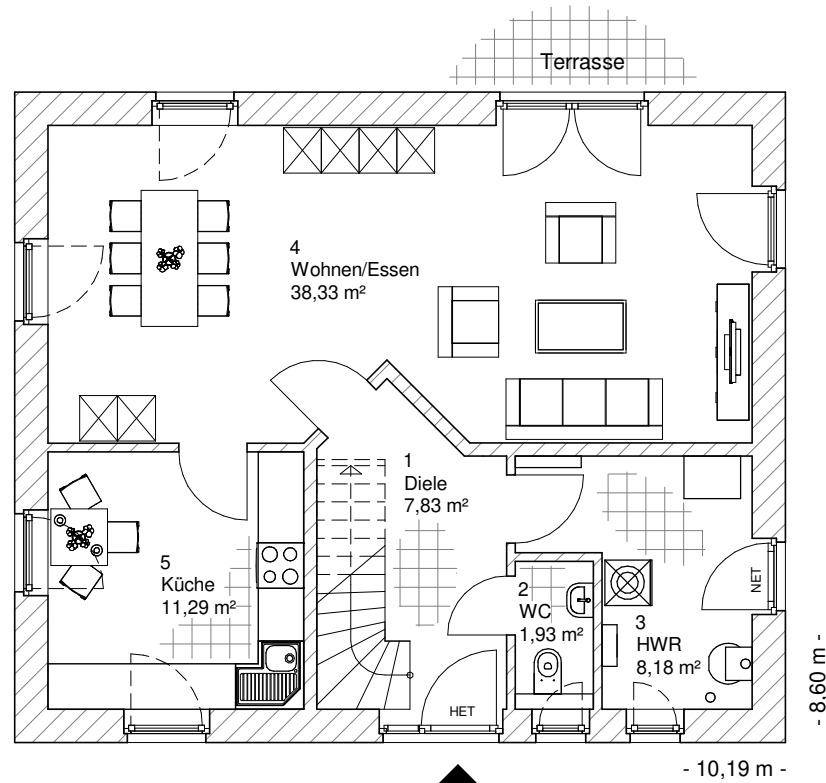

1.4.3

ERDGESCHOSS

67,56 m²

**TEAM
MASSIVHAUS**

Ihr Schlüssel zum Traumhaus

Team Massivhaus GmbH

Hollerstraße 128 Tel.: 04331/33110-0

24782 Büdelsdorf Fax: 04331/33110-9

www.team-massivhaus.de

Die Zeichnungen enthalten Sonderausstattungen!

Maßstab 1 : 100

Maßstab 1 : 200

Maßstab 1 : 200

1.4.3

DACHGESCHOSS

49,85 m²

Die Zeichnungen enthalten Sonderausstattungen!

Maßstab 1 : 100

Maßstab 1 : 200

Maßstab 1 : 200