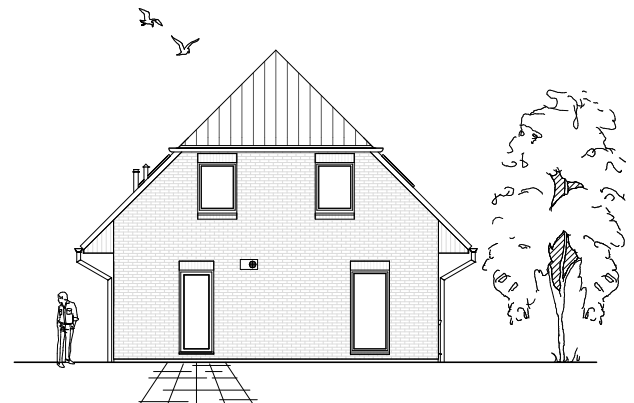

Maßstab 1 : 200