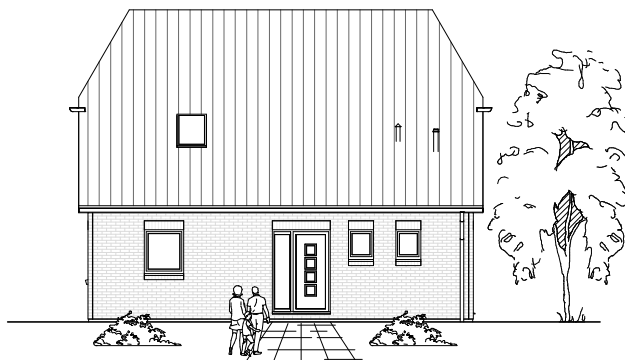

1.4.3

ERDGESCHOSS

67,56 m²

**TEAM
MASSIVHAUS**

Ihr Schlüssel zum Traumhaus

Team Massivhaus GmbH

Hollerstraße 128 Tel.: 04331/33110-0

24782 Büdelsdorf Fax: 04331/33110-9

www.team-massivhaus.de

Die Zeichnungen enthalten Sonderausstattungen!

Maßstab 1 : 100

Maßstab 1 : 200

Maßstab 1 : 200

1.4.3

DACHGESCHOSS

49,85 m²