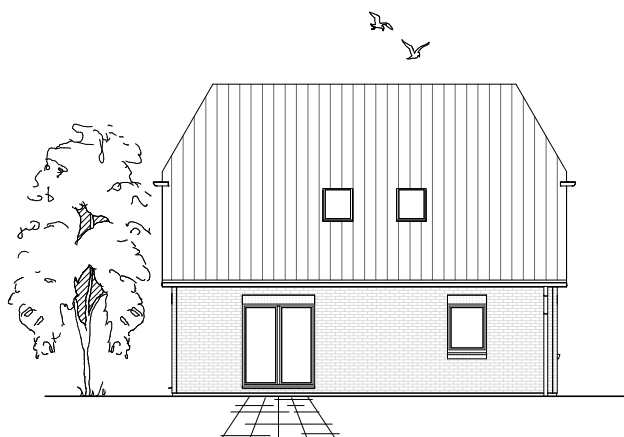

www.team-massivhaus.de

Die Zeichnungen enthalten Sonderausstattungen!

Maßstab 1 : 100

Maßstab 1 : 200

Maßstab 1 : 200

1.4.3

DACHGESCHOSS

49,85 m²

Gesamt

117,41 m²

**TEAM
MASSIVHAUS**

Ihr Schlüssel zum Traumhaus

Team Massivhaus GmbH

Hollerstraße 128 Tel.: 04331/33110-0

24782 Büdelsdorf Fax: 04331/33110-9

www.team-massivhaus.de

Die Zeichnungen enthalten Sonderausstattungen!

Maßstab 1 : 100

Maßstab 1 : 200

Maßstab 1 : 200