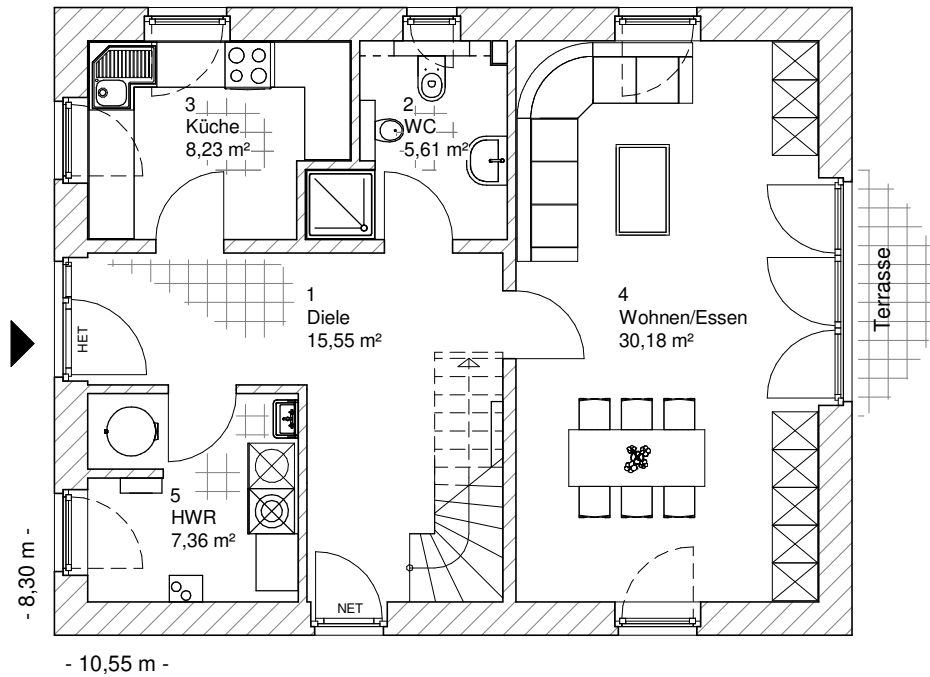

1.4.1

ERDGESCHOSS

66,94 m²

**TEAM
MASSIVHAUS**

Ihr Schlüssel zum Traumhaus

Team Massivhaus GmbH

Hollerstraße 128 Tel.: 04331/33110-0

24782 Büdelsdorf Fax: 04331/33110-9

www.team-massivhaus.de

Die Zeichnungen enthalten Sonderausstattungen!

Maßstab 1 : 100

Maßstab 1 : 200

Maßstab 1 : 200

1.4.1

DACHGESCHOSS

49,29 m²