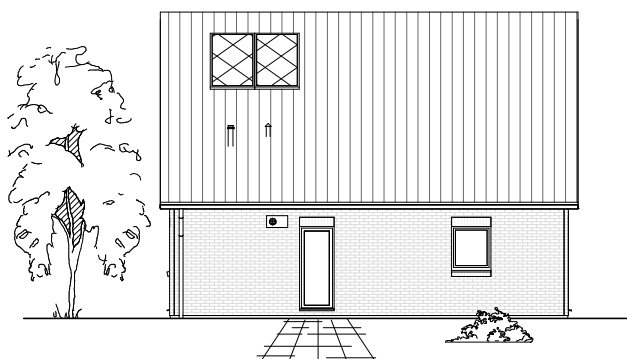

1.4.1

ERDGESCHOSS

66,94 m²

**TEAM
MASSIVHAUS**

Ihr Schlüssel zum Traumhaus

Team Massivhaus GmbH

Hollerstraße 128 Tel.: 04331/33110-0

24782 Büdelsdorf Fax: 04331/33110-9

www.team-massivhaus.de

Die Zeichnungen enthalten Sonderausstattungen!

Maßstab 1 : 100

Maßstab 1 : 200

Maßstab 1 : 200

1.4.1

DACHGESCHOSS

49,29 m²