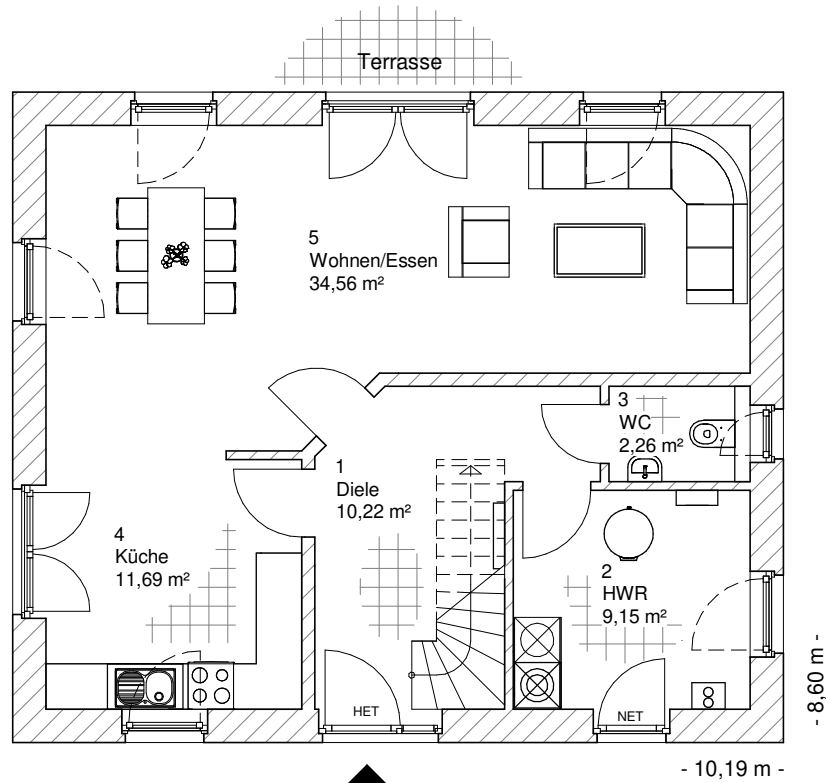

1.2.9

ERDGESCHOSS

67,88 m²

**TEAM
MASSIVHAUS**

Ihr Schlüssel zum Traumhaus

Team Massivhaus GmbH

Hollerstraße 128 Tel.: 04331/33110-0

24782 Büdelsdorf Fax: 04331/33110-9

www.team-massivhaus.de

Die Zeichnungen enthalten Sonderausstattungen!

Maßstab 1 : 100

Maßstab 1 : 200

Maßstab 1 : 200

1.2.9

DACHGESCHOSS

51,43 m²

Die Zeichnungen enthalten Sonderausstattungen!

Maßstab 1 : 100

Maßstab 1 : 200

Maßstab 1 : 200