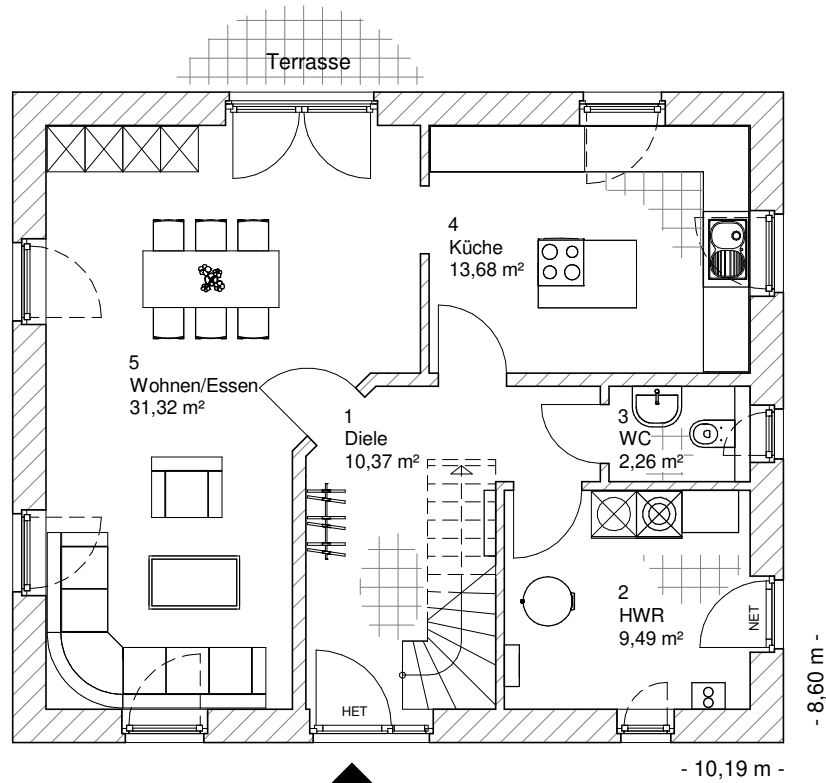

1.2.7

ERDGESCHOSS

67,11 m²

**TEAM
MASSIVHAUS**

Ihr Schlüssel zum Traumhaus

Team Massivhaus GmbH

Hollerstraße 128 Tel.: 04331/33110-0

24782 Büdelsdorf Fax: 04331/33110-9

www.team-massivhaus.de

Die Zeichnungen enthalten Sonderausstattungen!

Maßstab 1 : 100

Maßstab 1 : 200

Maßstab 1 : 200

1.2.7

DACHGESCHOSS

52,87 m²

Die Zeichnungen enthalten Sonderausstattungen!

Maßstab 1 : 100

Maßstab 1 : 200

Maßstab 1 : 200