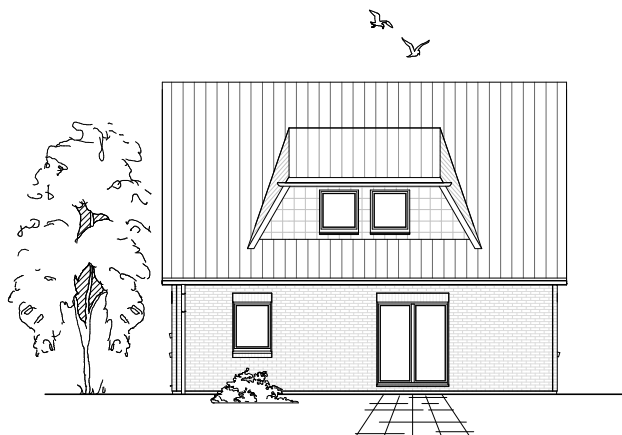

www.team-massivhaus.de

Die Zeichnungen enthalten Sonderausstattungen!

Maßstab 1 : 100

Maßstab 1 : 200

Maßstab 1 : 200

1.2.7

DACHGESCHOSS

52,87 m²

Gesamt

119,99 m²

**TEAM
MASSIVHAUS**

Ihr Schlüssel zum Traumhaus

Team Massivhaus GmbH

Hollerstraße 128 Tel.: 04331/33110-0

24782 Büdelsdorf Fax: 04331/33110-9

www.team-massivhaus.de

Die Zeichnungen enthalten Sonderausstattungen!

Maßstab 1 : 100

Maßstab 1 : 200

Maßstab 1 : 200