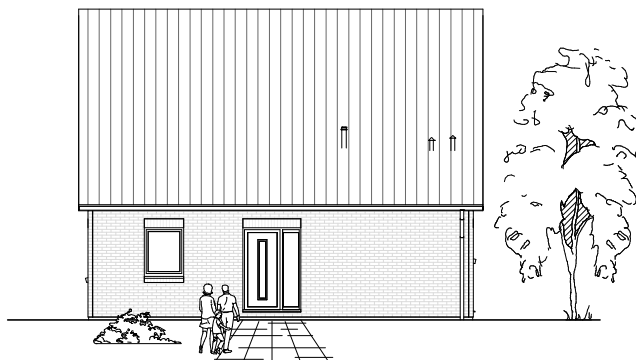

1.2.6

ERDGESCHOSS

67,09 m²

**TEAM
MASSIVHAUS**

Ihr Schlüssel zum Traumhaus

Team Massivhaus GmbH

Hollerstraße 128 Tel.: 04331/33110-0

24782 Büdelsdorf Fax: 04331/33110-9

www.team-massivhaus.de

Die Zeichnungen enthalten Sonderausstattungen!

Maßstab 1 : 100

1.2.6

DACHGESCHOSS

51,19 m²

Gesamt

118,28 m²