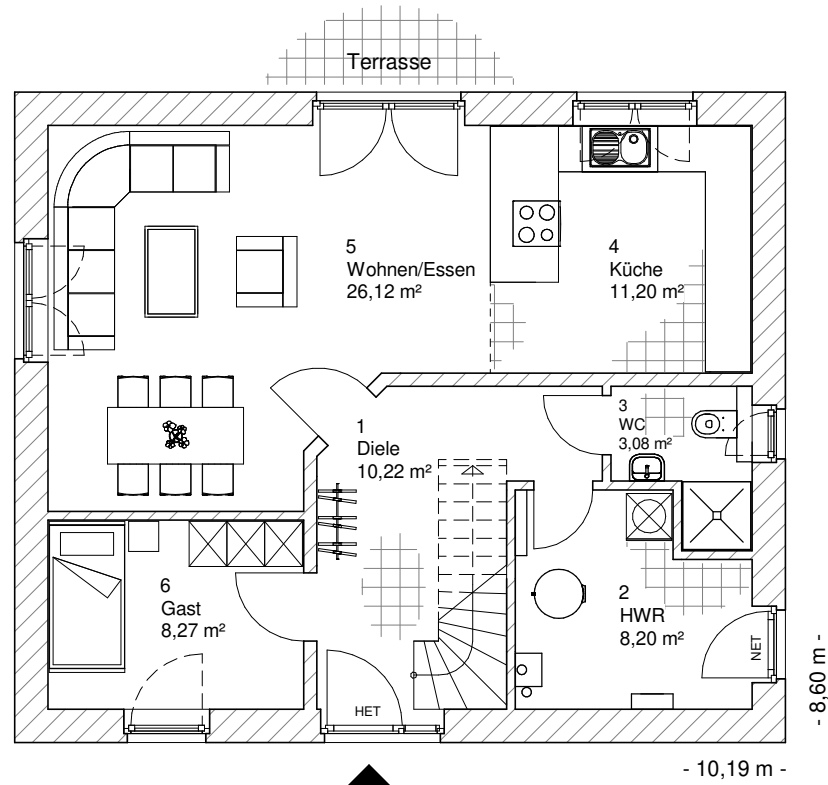

1.2.6

ERDGESCHOSS

67,09 m²

**TEAM
MASSIVHAUS**

Ihr Schlüssel zum Traumhaus

Team Massivhaus GmbH

Hollerstraße 128 Tel.: 04331/33110-0

24782 Büdelsdorf Fax: 04331/33110-9

www.team-massivhaus.de

Die Zeichnungen enthalten Sonderausstattungen!

Maßstab 1 : 100

1.2.6

DACHGESCHOSS

51,19 m²

Gesamt

118,28 m²

Maßstab 1 : 100

Maßstab 1 : 200

Maßstab 1 : 200