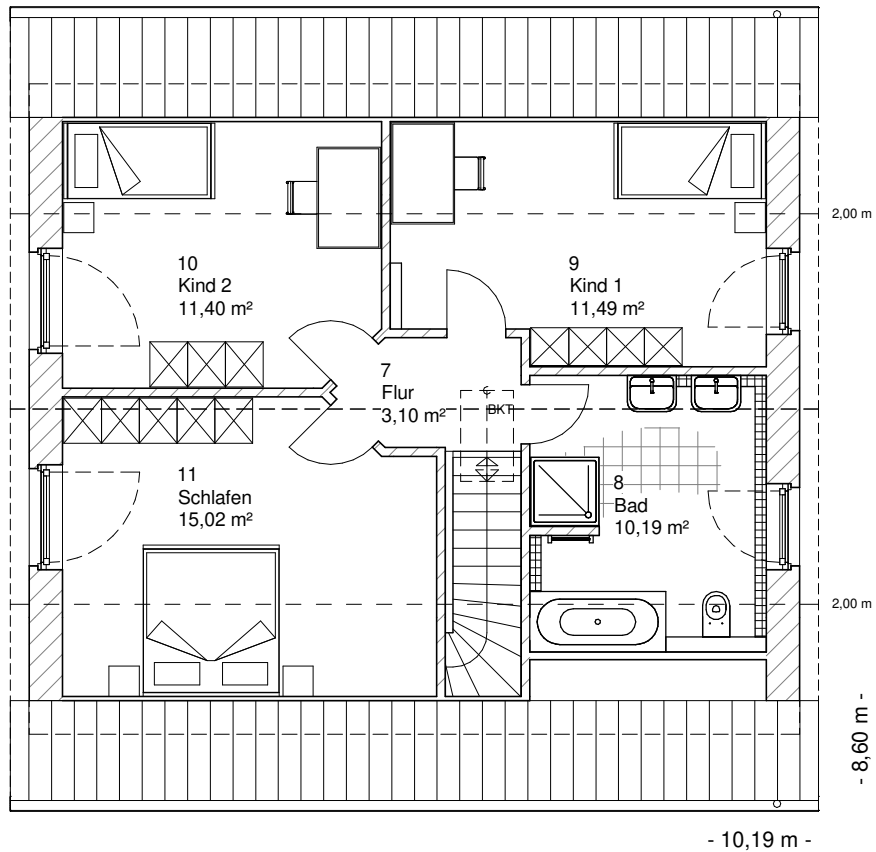

www.team-massivhaus.de

Die Zeichnungen enthalten Sonderausstattungen!

Maßstab 1 : 100

1.2.6

DACHGESCHOSS

51,19 m²

Gesamt

118,28 m²

Maßstab 1 : 100

Maßstab 1 : 200

Maßstab 1 : 200