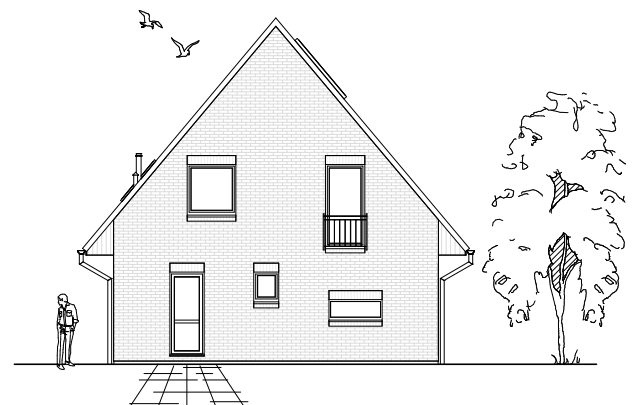

Maßstab 1 : 200