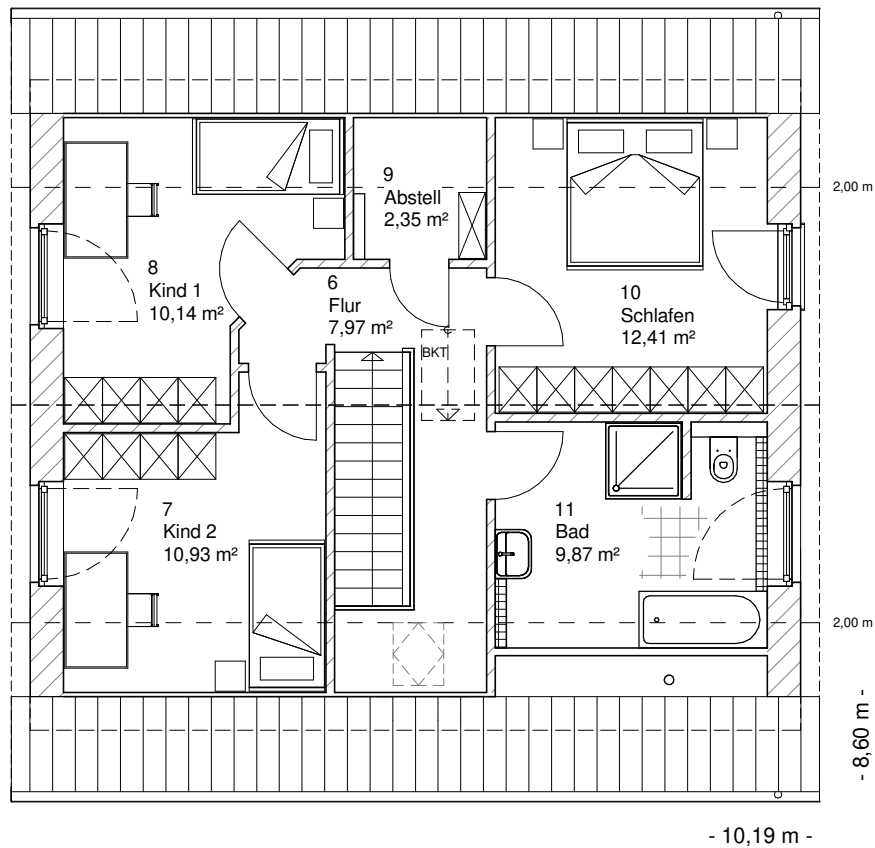

1.2.5

DACHGESCHOSS

53,67 m²

Gesamt

122,17 m²

**TEAM
MASSIVHAUS**

Ihr Schlüssel zum Traumhaus

Team Massivhaus GmbH

Hollerstraße 128 Tel.: 04331/33110-0

24782 Büdelsdorf Fax: 04331/33110-9

www.team-massivhaus.de

Die Zeichnungen enthalten Sonderausstattungen!

Maßstab 1 : 100