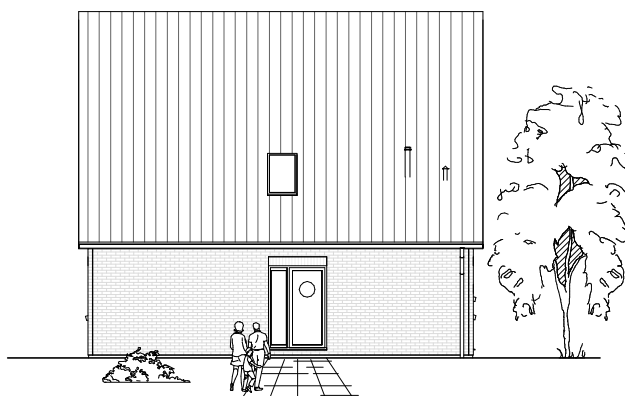

# ERDGESCHOSS

68,50 m<sup>2</sup>

**TEAM  
MASSIVHAUS**

Ihr Schlüssel zum Traumhaus

**Team Massivhaus GmbH**

Hollerstraße 128 Tel.: 04331/33110-0

24782 Büdelsdorf Fax: 04331/33110-9

[www.team-massivhaus.de](http://www.team-massivhaus.de)

Die Zeichnungen enthalten Sonderausstattungen!

Maßstab 1 : 100

Maßstab 1 : 200

Maßstab 1 : 200

1.2.5

# DACHGESCHOSS

53,67 m<sup>2</sup>

**Gesamt**

122,17 m<sup>2</sup>

**TEAM  
MASSIVHAUS**

Ihr Schlüssel zum Traumhaus

**Team Massivhaus GmbH**

Hollerstraße 128 Tel.: 04331/33110-0