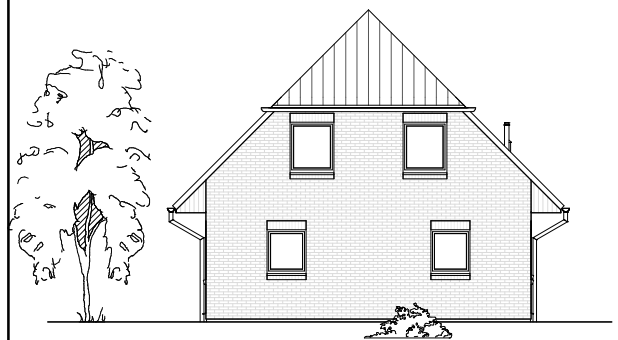

Maßstab 1 : 200