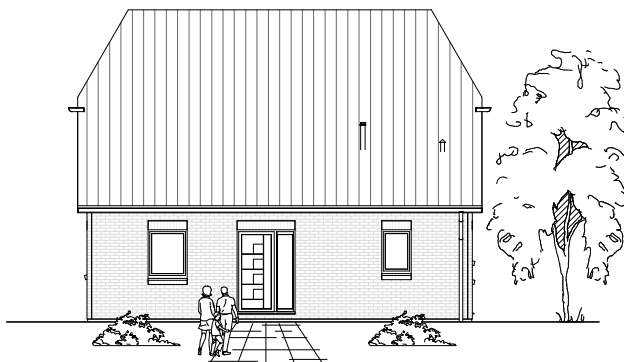

# ERDGESCHOSS

67,17 m<sup>2</sup>

**TEAM  
MASSIVHAUS**

Ihr Schlüssel zum Traumhaus

**Team Massivhaus GmbH**

Hollerstraße 128 Tel.: 04331/33110-0

24782 Büdelsdorf Fax: 04331/33110-9

[www.team-massivhaus.de](http://www.team-massivhaus.de)

Die Zeichnungen enthalten Sonderausstattungen!

Maßstab 1 : 100

Maßstab 1 : 200

Maßstab 1 : 200

1.2.4

# DACHGESCHOSS

50,07 m<sup>2</sup>

**Gesamt**

117,24 m<sup>2</sup>

**TEAM  
MASSIVHAUS**

Ihr Schlüssel zum Traumhaus

**Team Massivhaus GmbH**

Hollerstraße 128 Tel.: 04331/33110-0