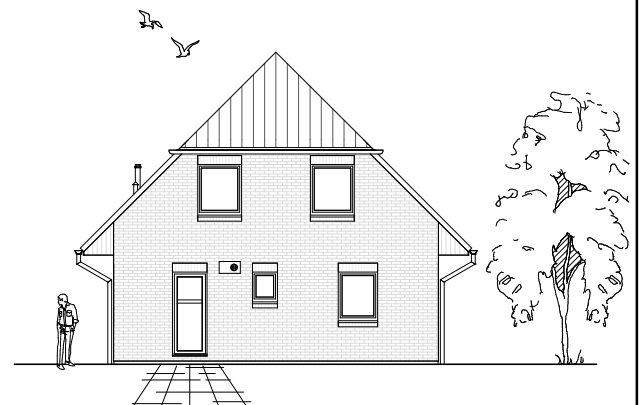

Maßstab 1 : 200