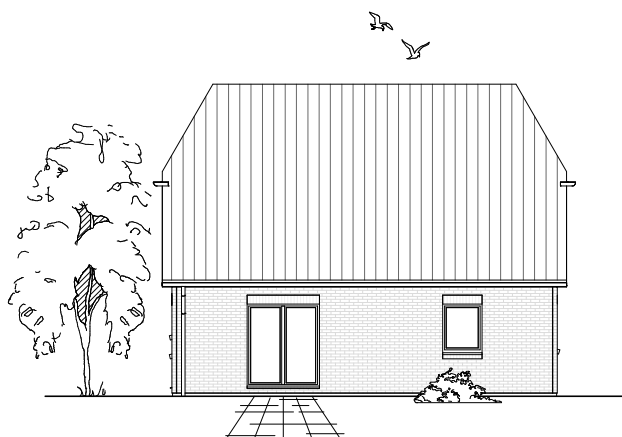

1.2.4

DACHGESCHOSS

50,07 m²

Gesamt

117,24 m²

**TEAM
MASSIVHAUS**

Ihr Schlüssel zum Traumhaus

Team Massivhaus GmbH

Hollerstraße 128 Tel.: 04331/33110-0

24782 Büdelsdorf Fax: 04331/33110-9

www.team-massivhaus.de

Die Zeichnungen enthalten Sonderausstattungen!

Maßstab 1 : 100

Maßstab 1 : 200

Maßstab 1 : 200