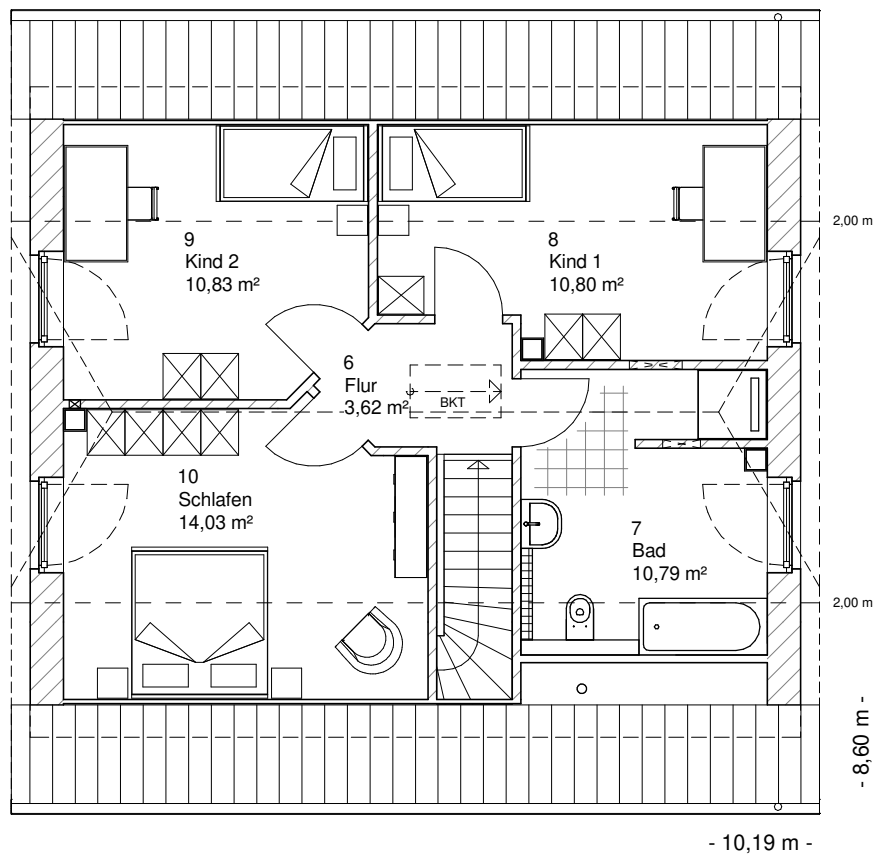

1.2.4

DACHGESCHOSS

50,07 m²

Gesamt

117,24 m²

**TEAM
MASSIVHAUS**

Ihr Schlüssel zum Traumhaus

Team Massivhaus GmbH

Hollerstraße 128 Tel.: 04331/33110-0

24782 Büdelsdorf Fax: 04331/33110-9

www.team-massivhaus.de

Die Zeichnungen enthalten Sonderausstattungen!

Maßstab 1 : 100