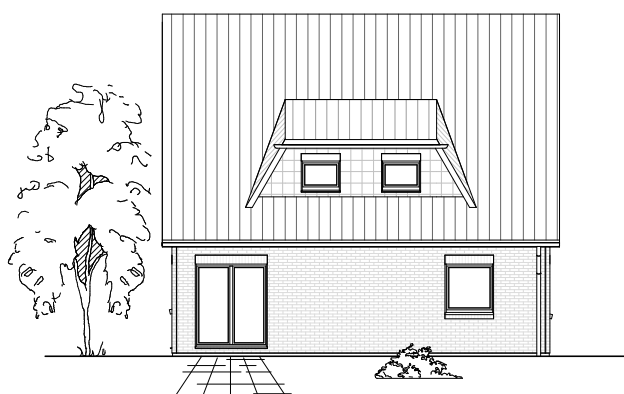

1.2.2

DACHGESCHOSS

57,87 m²

Gesamt

127,35 m²

**TEAM
MASSIVHAUS**

Ihr Schlüssel zum Traumhaus

Team Massivhaus GmbH

Hollerstraße 128 Tel.: 04331/33110-0

24782 Büdelsdorf Fax: 04331/33110-9

www.team-massivhaus.de

Die Zeichnungen enthalten Sonderausstattungen!

Maßstab 1 : 100

Maßstab 1 : 200

Maßstab 1 : 200