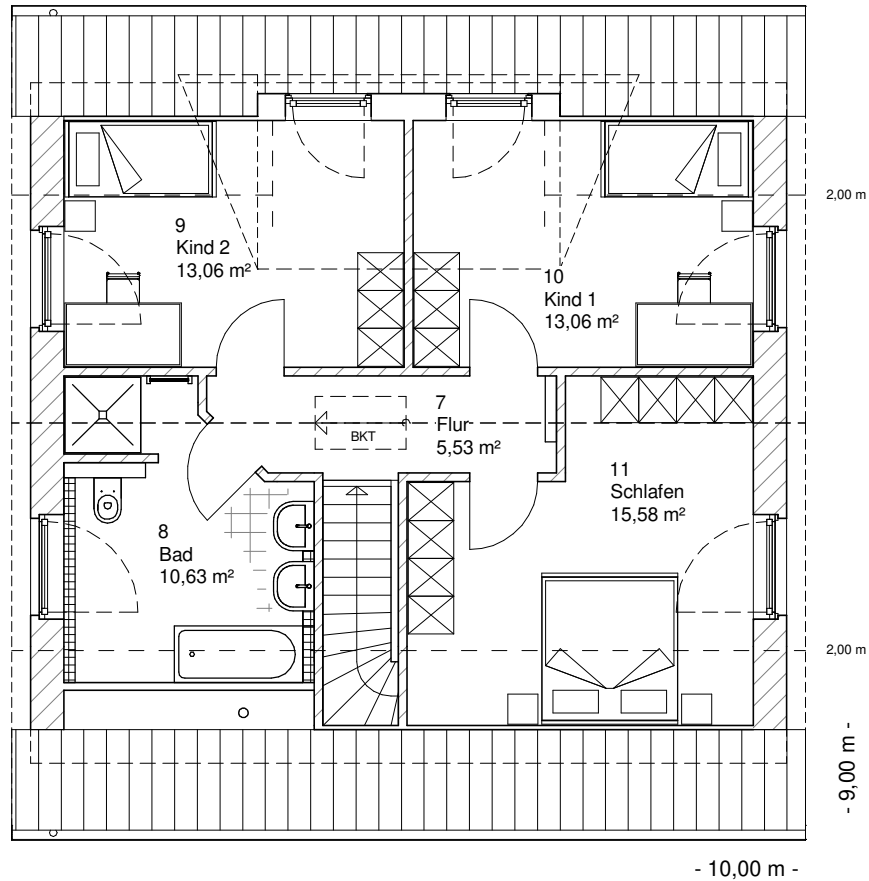

1.2.2

DACHGESCHOSS

57,87 m²

Gesamt

127,35 m²

**TEAM
MASSIVHAUS**

Ihr Schlüssel zum Traumhaus

Team Massivhaus GmbH

Hollerstraße 128 Tel.: 04331/33110-0

24782 Büdelsdorf Fax: 04331/33110-9

www.team-massivhaus.de

Die Zeichnungen enthalten Sonderausstattungen!

Maßstab 1 : 100