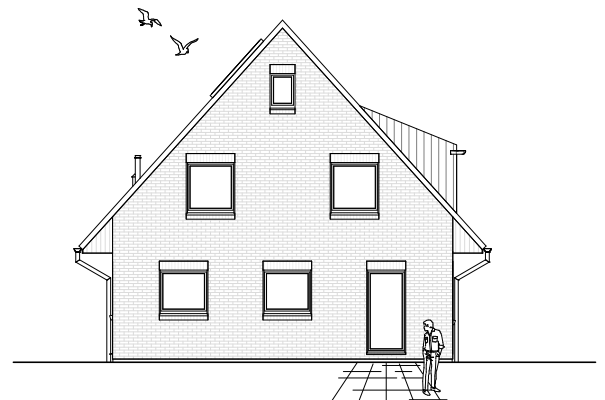

Maßstab 1 : 200