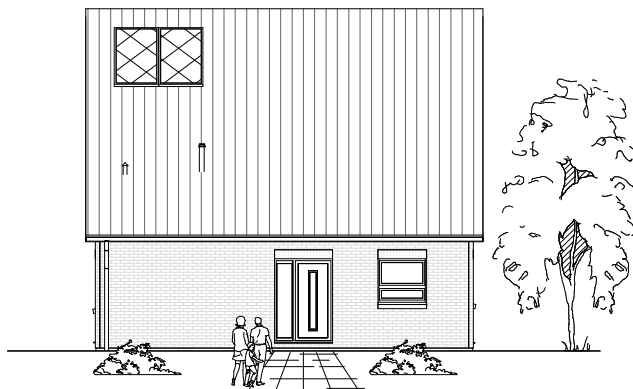

# ERDGESCHOSS

69,49 m<sup>2</sup>

**TEAM  
MASSIVHAUS**

Ihr Schlüssel zum Traumhaus

**Team Massivhaus GmbH**

Hollerstraße 128 Tel.: 04331/33110-0

24782 Büdelsdorf Fax: 04331/33110-9

[www.team-massivhaus.de](http://www.team-massivhaus.de)

Die Zeichnungen enthalten Sonderausstattungen!

Maßstab 1 : 100

Maßstab 1 : 200

Maßstab 1 : 200

1.2.2

# DACHGESCHOSS

57,87 m<sup>2</sup>

**Gesamt**

127,35 m<sup>2</sup>

**TEAM  
MASSIVHAUS**

Ihr Schlüssel zum Traumhaus

**Team Massivhaus GmbH**

Hollerstraße 128 Tel.: 04331/33110-0