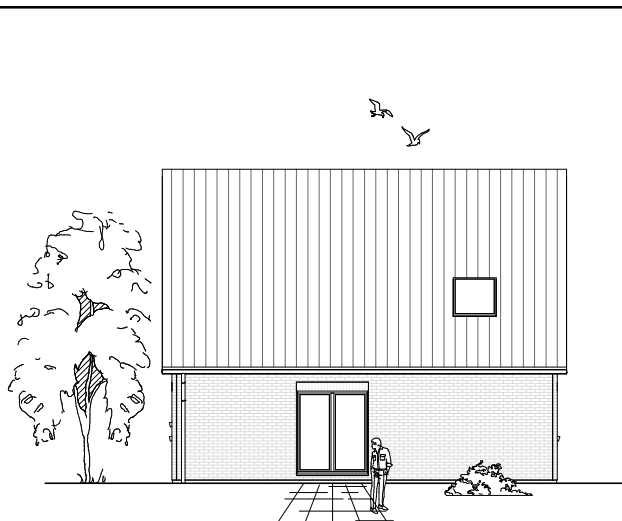

1.2.1

DACHGESCHOSS

52,04 m²

Gesamt

119,43 m²

**TEAM
MASSIVHAUS**

Ihr Schlüssel zum Traumhaus

Team Massivhaus GmbH

Hollerstraße 128 Tel.: 04331/33110-0

24782 Büdelsdorf Fax: 04331/33110-9

www.team-massivhaus.de

Die Zeichnungen enthalten Sonderausstattungen!

Maßstab 1 : 100

Maßstab 1 : 200

Maßstab 1 : 200