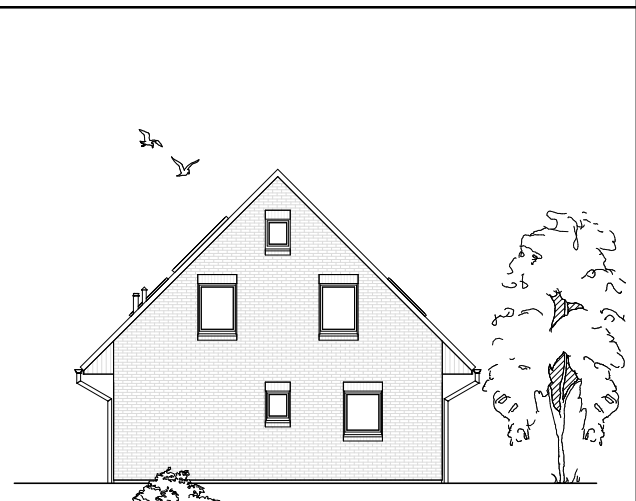

Maßstab 1 : 200