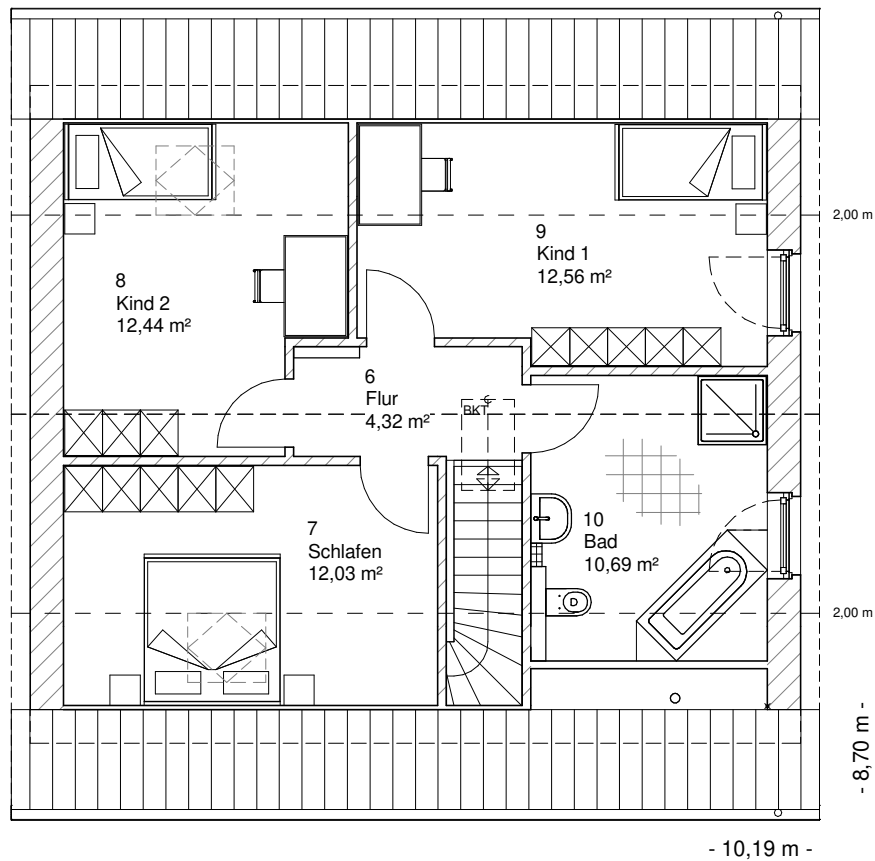

1.2.1

DACHGESCHOSS

52,04 m²

Gesamt

119,43 m²

**TEAM
MASSIVHAUS**

Ihr Schlüssel zum Traumhaus

Team Massivhaus GmbH

Hollerstraße 128 Tel.: 04331/33110-0

24782 Büdelsdorf Fax: 04331/33110-9

www.team-massivhaus.de

Die Zeichnungen enthalten Sonderausstattungen!

Maßstab 1 : 100