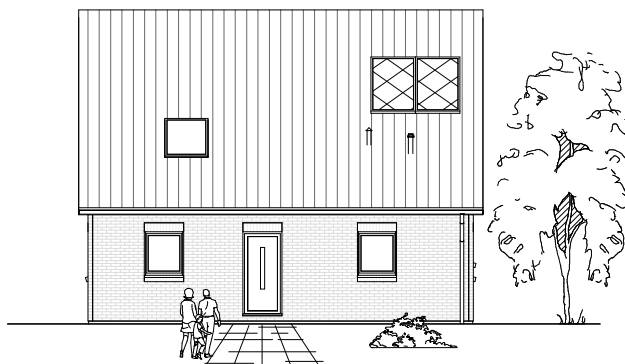

# ERDGESCHOSS

67,39 m<sup>2</sup>

**TEAM  
MASSIVHAUS**

Ihr Schlüssel zum Traumhaus

**Team Massivhaus GmbH**

Hollerstraße 128 Tel.: 04331/33110-0

24782 Büdelsdorf Fax: 04331/33110-9

[www.team-massivhaus.de](http://www.team-massivhaus.de)

Die Zeichnungen enthalten Sonderausstattungen!

Maßstab 1 : 100

Maßstab 1 : 200

Maßstab 1 : 200

1.2.1

# DACHGESCHOSS

52,04 m<sup>2</sup>

**Gesamt**

119,43 m<sup>2</sup>

**TEAM  
MASSIVHAUS**

Ihr Schlüssel zum Traumhaus

**Team Massivhaus GmbH**

Hollerstraße 128 Tel.: 04331/33110-0