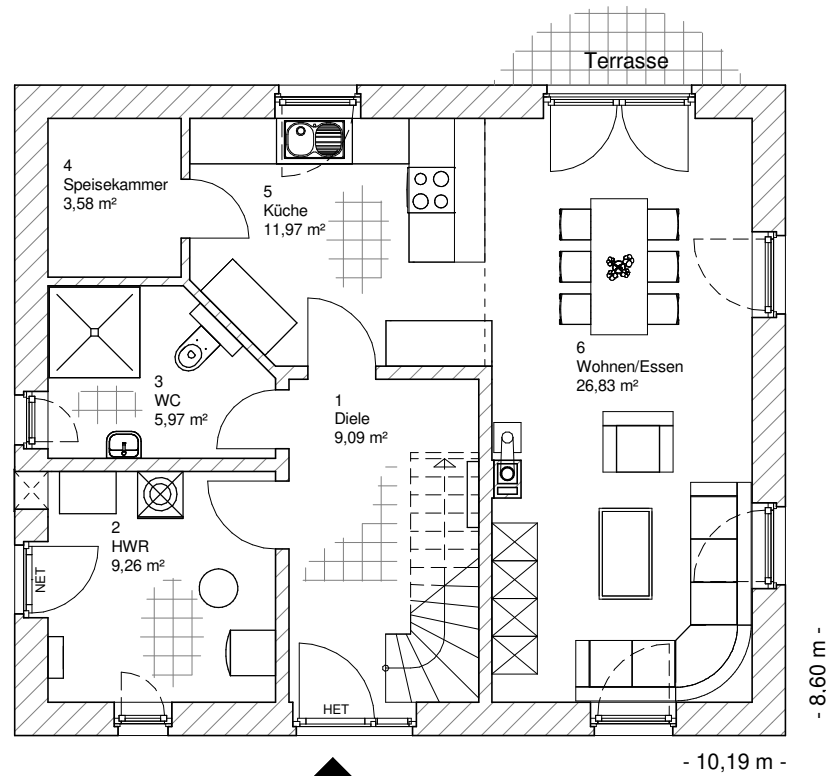

1.2.11

ERDGESCHOSS

66,71 m²

**TEAM
MASSIVHAUS**

Ihr Schlüssel zum Traumhaus

Team Massivhaus GmbH

Hollerstraße 128 Tel.: 04331/33110-0

24782 Büdelsdorf Fax: 04331/33110-9

www.team-massivhaus.de

Die Zeichnungen enthalten Sonderausstattungen!

Maßstab 1 : 100

Maßstab 1 : 200

Maßstab 1 : 200

1.2.11

DACHGESCHOSS

49,63 m²

Die Zeichnungen enthalten Sonderausstattungen!

Maßstab 1 : 100

Maßstab 1 : 200

Maßstab 1 : 200