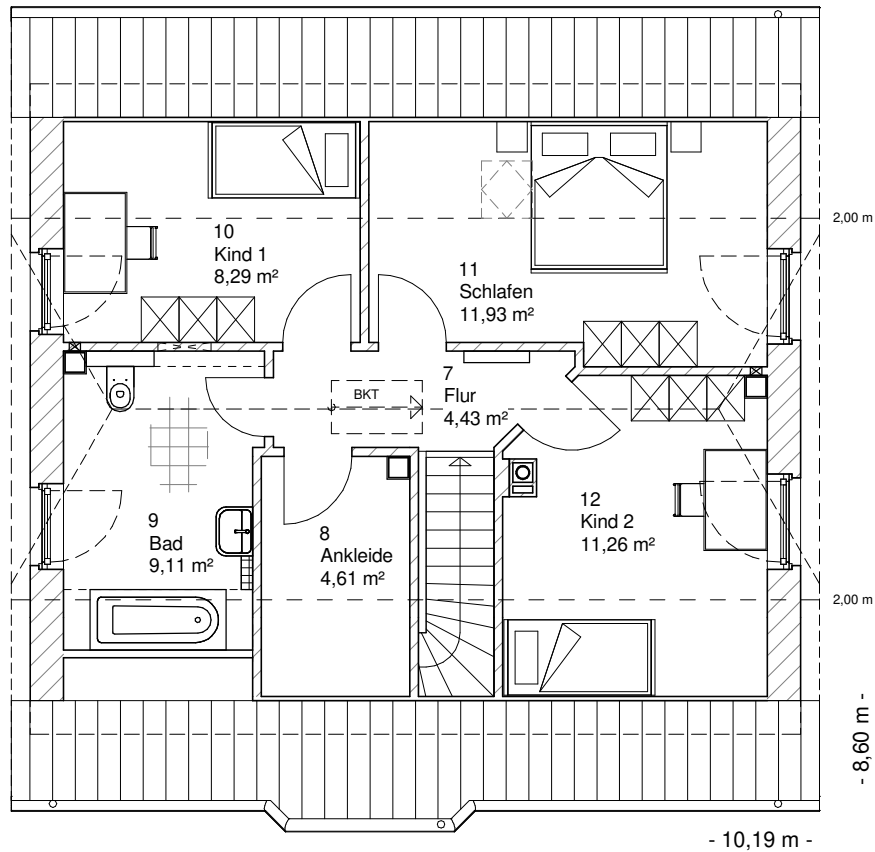

www.team-massivhaus.de

Die Zeichnungen enthalten Sonderausstattungen!

Maßstab 1 : 100

Maßstab 1 : 200

Maßstab 1 : 200

1.2.11

DACHGESCHOSS

49,63 m²

Gesamt

116,33 m²

**TEAM
MASSIVHAUS**

Ihr Schlüssel zum Traumhaus

Team Massivhaus GmbH

Hollerstraße 128 Tel.: 04331/33110-0

24782 Büdelsdorf Fax: 04331/33110-9

www.team-massivhaus.de

Die Zeichnungen enthalten Sonderausstattungen!

Maßstab 1 : 100

Maßstab 1 : 200

Maßstab 1 : 200