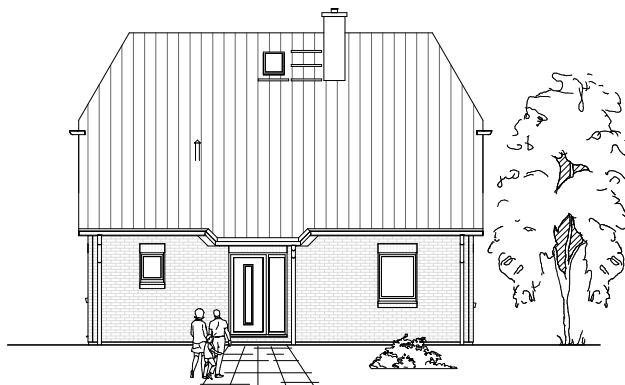

1.2.11

ERDGESCHOSS

66,71 m²

**TEAM
MASSIVHAUS**

Ihr Schlüssel zum Traumhaus

Team Massivhaus GmbH

Hollerstraße 128 Tel.: 04331/33110-0

24782 Büdelsdorf Fax: 04331/33110-9

www.team-massivhaus.de

Die Zeichnungen enthalten Sonderausstattungen!

Maßstab 1 : 100

Maßstab 1 : 200

Maßstab 1 : 200

1.2.11

DACHGESCHOSS

49,63 m²