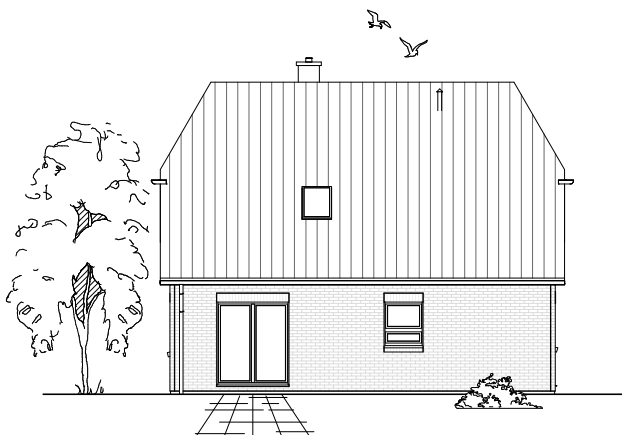

1.2.11

DACHGESCHOSS

49,63 m²

Gesamt

116,33 m²

**TEAM
MASSIVHAUS**

Ihr Schlüssel zum Traumhaus

Team Massivhaus GmbH

Hollerstraße 128 Tel.: 04331/33110-0

24782 Büdelsdorf Fax: 04331/33110-9

www.team-massivhaus.de

Die Zeichnungen enthalten Sonderausstattungen!

Maßstab 1 : 100

Maßstab 1 : 200

Maßstab 1 : 200