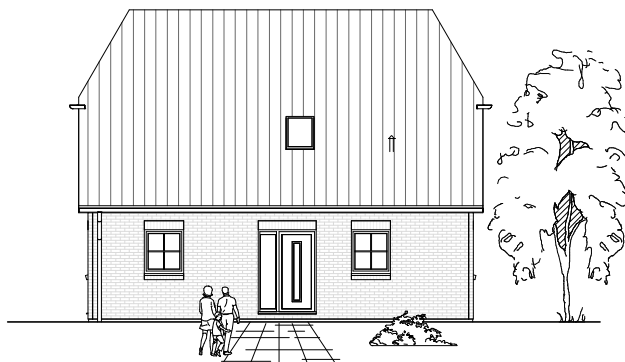

1.2.10

ERDGESCHOSS

67,67 m²

**TEAM
MASSIVHAUS**

Ihr Schlüssel zum Traumhaus

Team Massivhaus GmbH

Hollerstraße 128 Tel.: 04331/33110-0

24782 Büdelsdorf Fax: 04331/33110-9

www.team-massivhaus.de

Die Zeichnungen enthalten Sonderausstattungen!

Maßstab 1 : 100

Maßstab 1 : 200

Maßstab 1 : 200

1.2.10

DACHGESCHOSS

50,85 m²