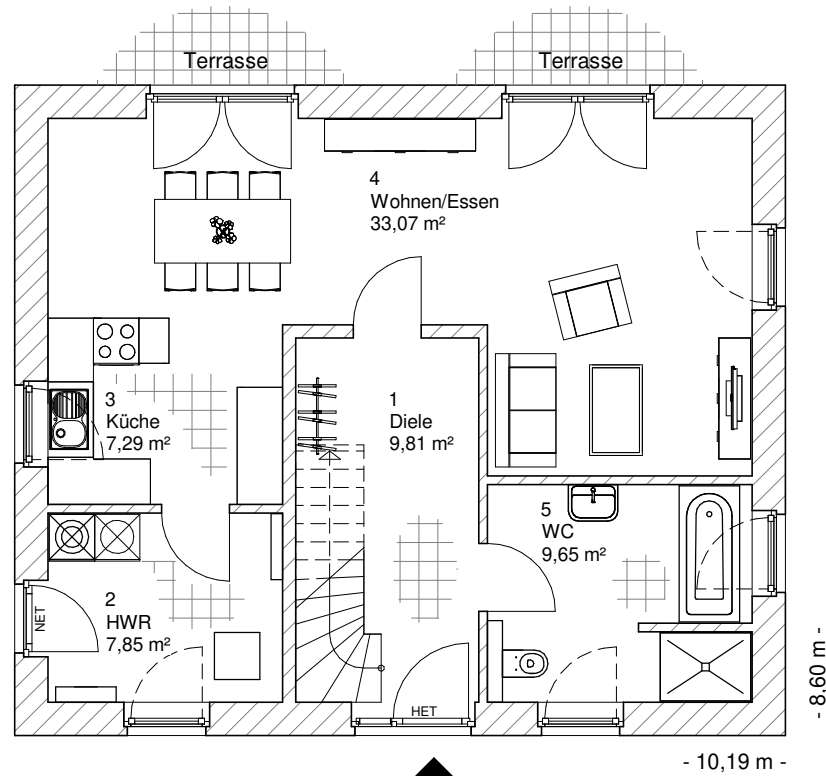

1.2.10

ERDGESCHOSS

67,67 m²

**TEAM
MASSIVHAUS**

Ihr Schlüssel zum Traumhaus

Team Massivhaus GmbH

Hollerstraße 128 Tel.: 04331/33110-0

24782 Büdelsdorf Fax: 04331/33110-9

www.team-massivhaus.de

Die Zeichnungen enthalten Sonderausstattungen!

Maßstab 1 : 100

Maßstab 1 : 200

Maßstab 1 : 200

1.2.10

DACHGESCHOSS

50,85 m²

Die Zeichnungen enthalten Sonderausstattungen!

Maßstab 1 : 100

Maßstab 1 : 200

Maßstab 1 : 200