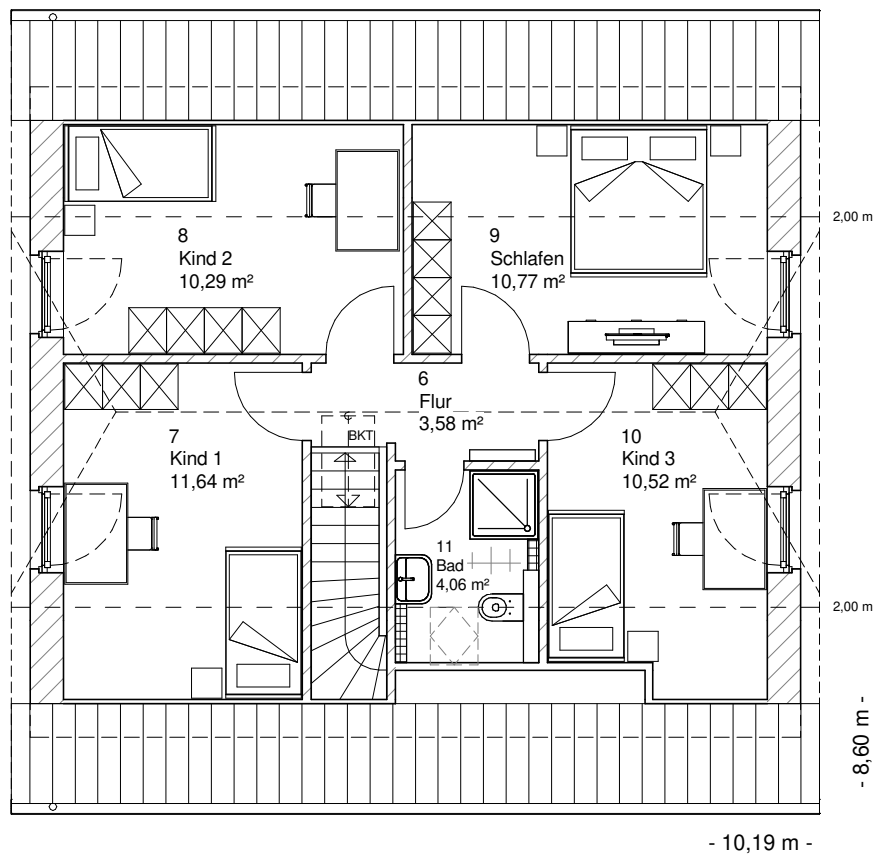

www.team-massivhaus.de

Die Zeichnungen enthalten Sonderausstattungen!

Maßstab 1 : 100

Maßstab 1 : 200

Maßstab 1 : 200

1.2.10

DACHGESCHOSS

50,85 m²

Gesamt

118,52 m²

**TEAM
MASSIVHAUS**

Ihr Schlüssel zum Traumhaus

Team Massivhaus GmbH

Hollerstraße 128 Tel.: 04331/33110-0

24782 Büdelsdorf Fax: 04331/33110-9

www.team-massivhaus.de

Die Zeichnungen enthalten Sonderausstattungen!

Maßstab 1 : 100

Maßstab 1 : 200

Maßstab 1 : 200