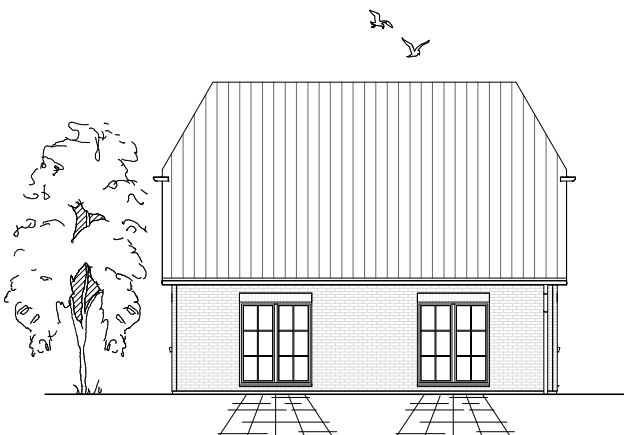

www.team-massivhaus.de

Die Zeichnungen enthalten Sonderausstattungen!

Maßstab 1 : 100

Maßstab 1 : 200

Maßstab 1 : 200

1.2.10

DACHGESCHOSS

50,85 m²

Gesamt

118,52 m²

**TEAM
MASSIVHAUS**

Ihr Schlüssel zum Traumhaus

Team Massivhaus GmbH

Hollerstraße 128 Tel.: 04331/33110-0

24782 Büdelsdorf Fax: 04331/33110-9

www.team-massivhaus.de

Die Zeichnungen enthalten Sonderausstattungen!

Maßstab 1 : 100

Maßstab 1 : 200

Maßstab 1 : 200