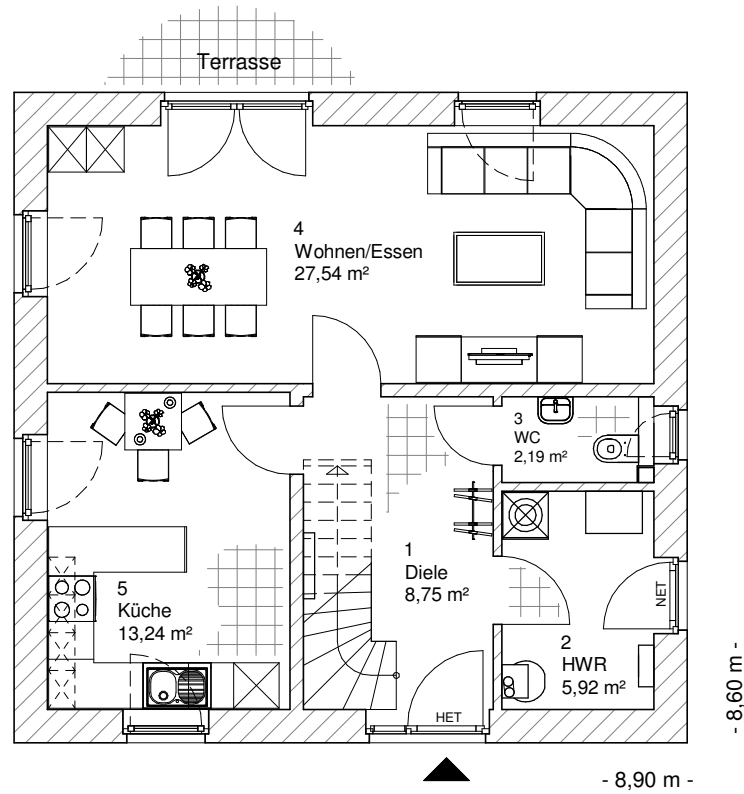

1.1.4

ERDGESCHOSS

57,64 m²

**TEAM
MASSIVHAUS**

Ihr Schlüssel zum Traumhaus

Team Massivhaus GmbH

Hollerstraße 128 Tel.: 04331/33110-0

24782 Büdelsdorf Fax: 04331/33110-9

www.team-massivhaus.de

Die Zeichnungen enthalten Sonderausstattungen!

Maßstab 1 : 100

Maßstab 1 : 200

Maßstab 1 : 200

1.1.4

DACHGESCHOSS

42,52 m²

Die Zeichnungen enthalten Sonderausstattungen!

Maßstab 1 : 100

Maßstab 1 : 200

Maßstab 1 : 200