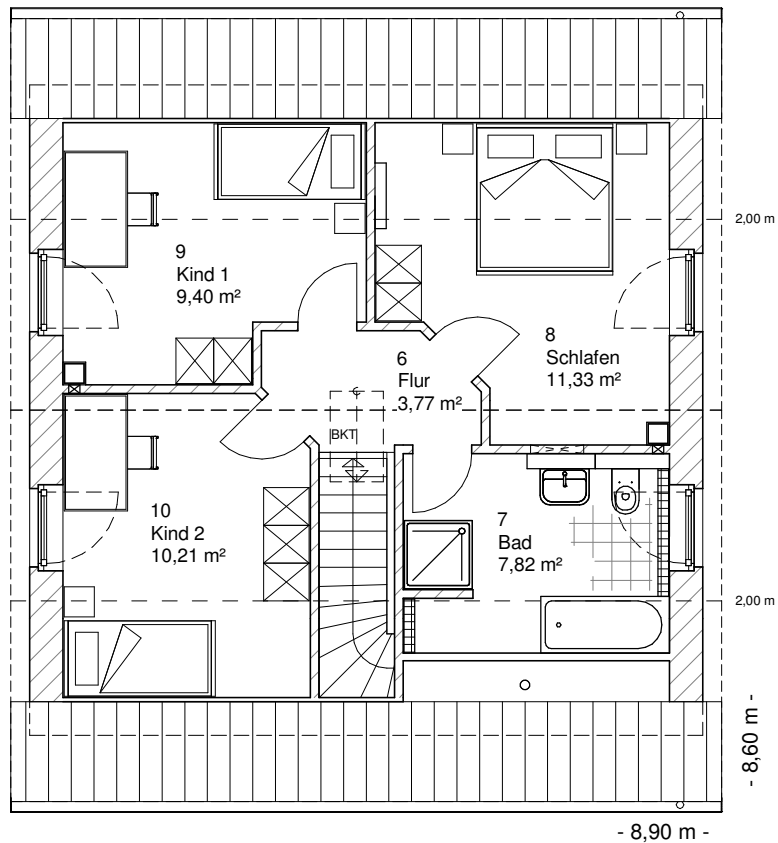

www.team-massivhaus.de

Die Zeichnungen enthalten Sonderausstattungen!

Maßstab 1 : 100

Maßstab 1 : 200

Maßstab 1 : 200

1.1.4

DACHGESCHOSS

42,52 m²

Gesamt

100,16 m²

**TEAM
MASSIVHAUS**

Ihr Schlüssel zum Traumhaus

Team Massivhaus GmbH

Hollerstraße 128 Tel.: 04331/33110-0

24782 Büdelsdorf Fax: 04331/33110-9

www.team-massivhaus.de

Die Zeichnungen enthalten Sonderausstattungen!

Maßstab 1 : 100

Maßstab 1 : 200

Maßstab 1 : 200