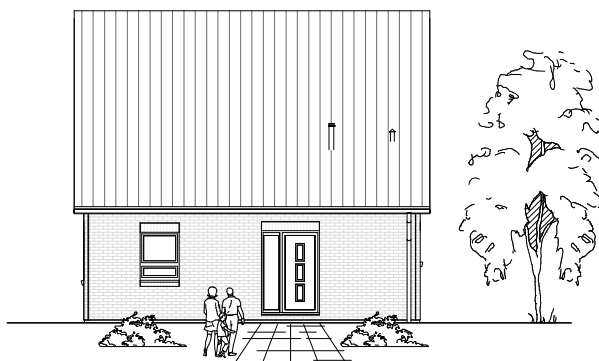

1.1.4

ERDGESCHOSS

57,64 m²

**TEAM
MASSIVHAUS**

Ihr Schlüssel zum Traumhaus

Team Massivhaus GmbH

Hollerstraße 128 Tel.: 04331/33110-0

24782 Büdelsdorf Fax: 04331/33110-9

www.team-massivhaus.de

Die Zeichnungen enthalten Sonderausstattungen!

Maßstab 1 : 100

Maßstab 1 : 200

Maßstab 1 : 200

1.1.4

DACHGESCHOSS

42,52 m²