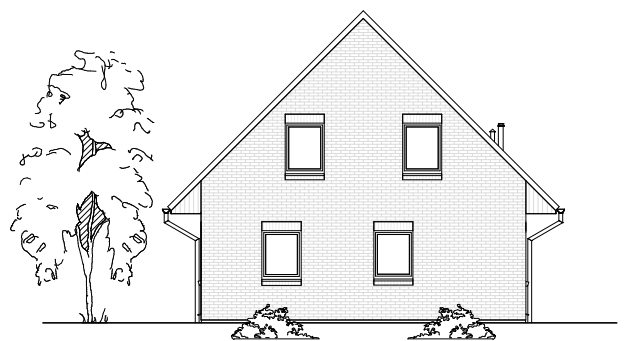

www.team-massivhaus.de

Die Zeichnungen enthalten Sonderausstattungen!

Maßstab 1 : 100

Maßstab 1 : 200

Maßstab 1 : 200

1.1.4

DACHGESCHOSS

42,52 m²