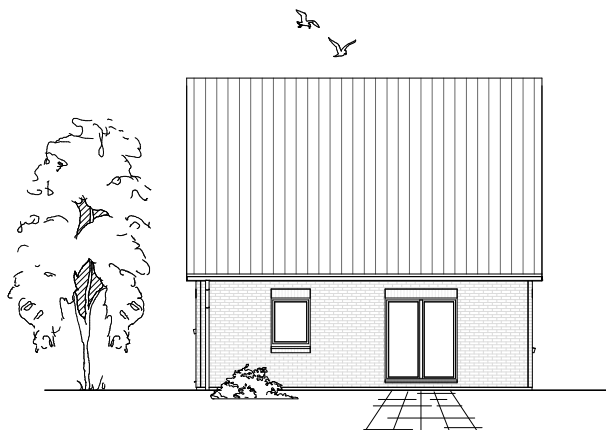

www.team-massivhaus.de

Die Zeichnungen enthalten Sonderausstattungen!

Maßstab 1 : 100

Maßstab 1 : 200

Maßstab 1 : 200

1.1.4

DACHGESCHOSS

42,52 m²

Gesamt

100,16 m²

**TEAM
MASSIVHAUS**

Ihr Schlüssel zum Traumhaus

Team Massivhaus GmbH

Hollerstraße 128 Tel.: 04331/33110-0

24782 Büdelsdorf Fax: 04331/33110-9

www.team-massivhaus.de

Die Zeichnungen enthalten Sonderausstattungen!

Maßstab 1 : 100

Maßstab 1 : 200

Maßstab 1 : 200