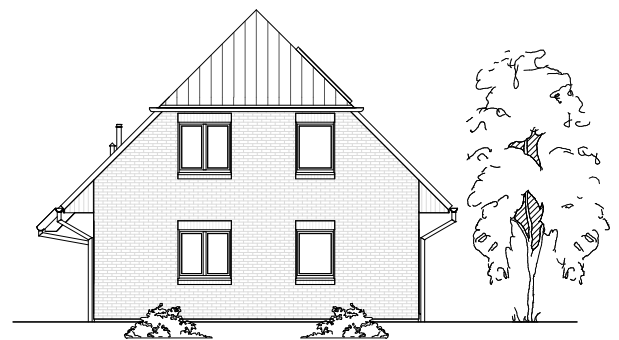

Maßstab 1 : 200