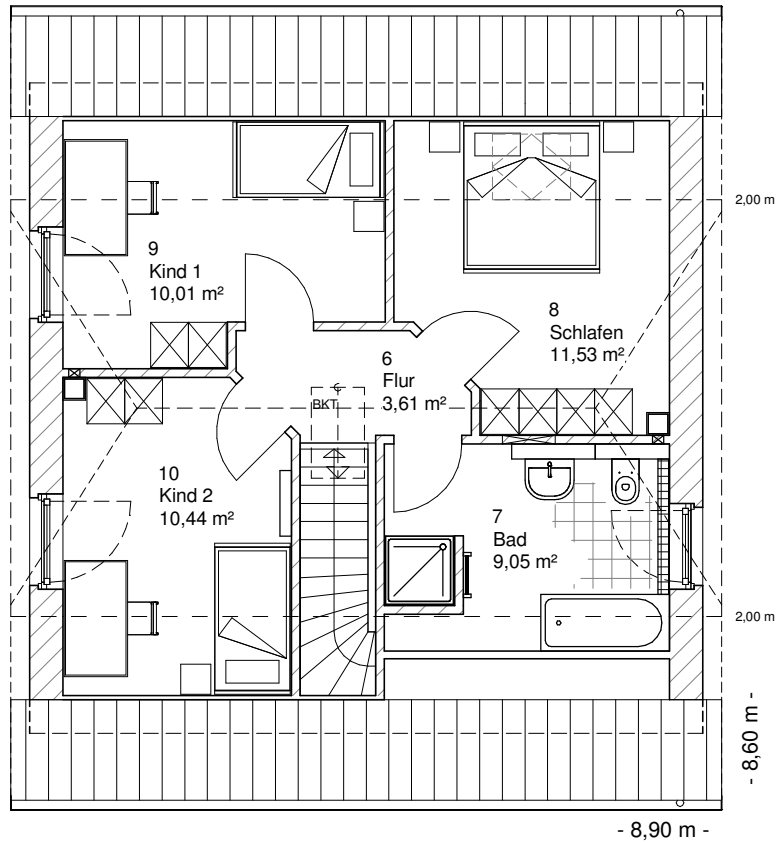

www.team-massivhaus.de

Die Zeichnungen enthalten Sonderausstattungen!

Maßstab 1 : 100

Maßstab 1 : 200

Maßstab 1 : 200

1.1.2

DACHGESCHOSS

44,64 m²

Gesamt

102,06 m²

**TEAM
MASSIVHAUS**

Ihr Schlüssel zum Traumhaus

Team Massivhaus GmbH

Hollerstraße 128 Tel.: 04331/33110-0

24782 Büdelsdorf Fax: 04331/33110-9

www.team-massivhaus.de

Die Zeichnungen enthalten Sonderausstattungen!

Maßstab 1 : 100

Maßstab 1 : 200

Maßstab 1 : 200