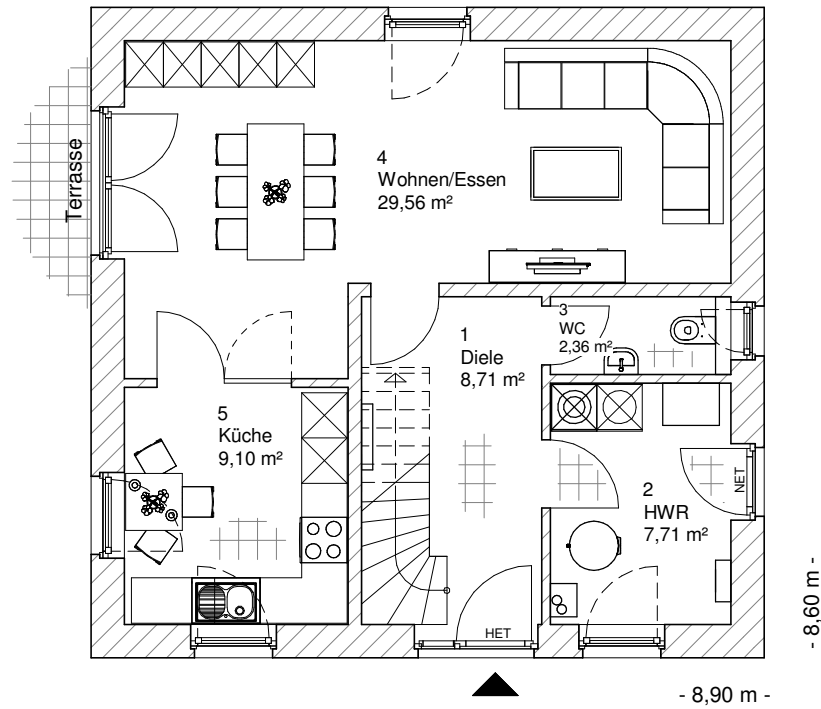

1.1.2

ERDGESCHOSS

57,43 m²

**TEAM
MASSIVHAUS**

Ihr Schlüssel zum Traumhaus

Team Massivhaus GmbH

Hollerstraße 128 Tel.: 04331/33110-0

24782 Büdelsdorf Fax: 04331/33110-9

www.team-massivhaus.de

Die Zeichnungen enthalten Sonderausstattungen!

Maßstab 1 : 100

Maßstab 1 : 200

Maßstab 1 : 200

1.1.2

DACHGESCHOSS

44,64 m²

Die Zeichnungen enthalten Sonderausstattungen!

Maßstab 1 : 100

Maßstab 1 : 200

Maßstab 1 : 200