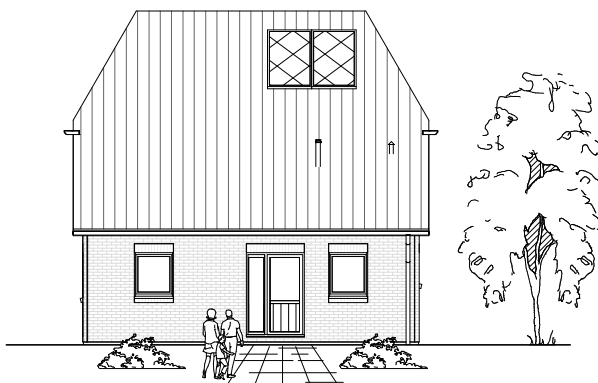

1.1.2

ERDGESCHOSS

57,43 m²

**TEAM
MASSIVHAUS**

Ihr Schlüssel zum Traumhaus

Team Massivhaus GmbH

Hollerstraße 128 Tel.: 04331/33110-0

24782 Büdelsdorf Fax: 04331/33110-9

www.team-massivhaus.de

Die Zeichnungen enthalten Sonderausstattungen!

Maßstab 1 : 100

Maßstab 1 : 200

Maßstab 1 : 200

1.1.2

DACHGESCHOSS

44,64 m²