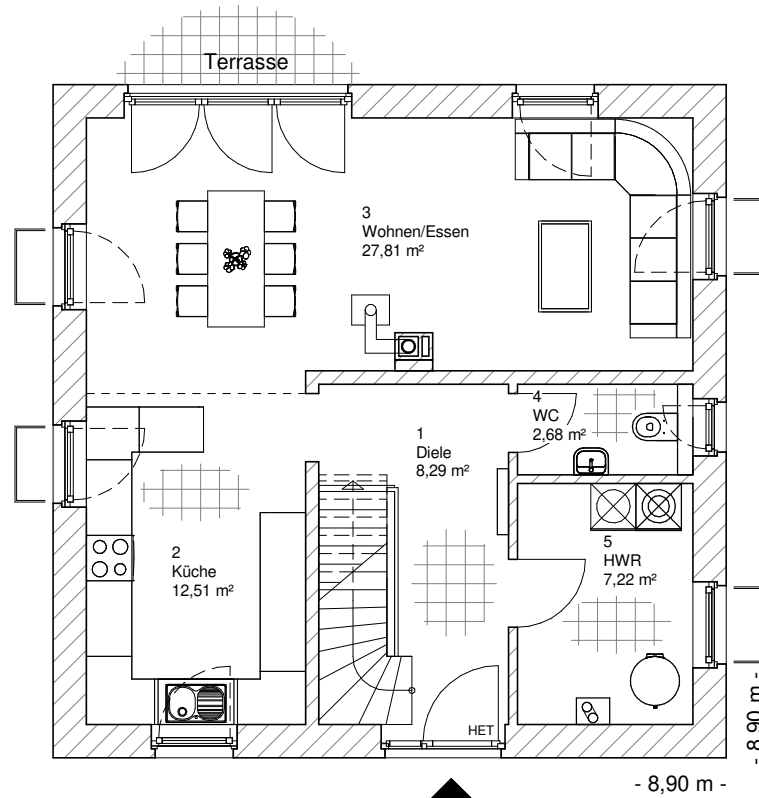

1.1.1

ERDGESCHOSS

58,52 m²

**TEAM
MASSIVHAUS**

Ihr Schlüssel zum Traumhaus

Team Massivhaus GmbH

Hollerstraße 128 Tel.: 04331/33110-0

24782 Büdelsdorf Fax: 04331/33110-9

www.team-massivhaus.de

Die Zeichnungen enthalten Sonderausstattungen!

Maßstab 1 : 100

Maßstab 1 : 200

Maßstab 1 : 200

1.1.1

DACHGESCHOSS

52,45 m²

Die Zeichnungen enthalten Sonderausstattungen!

Maßstab 1 : 100

Maßstab 1 : 200

Maßstab 1 : 200