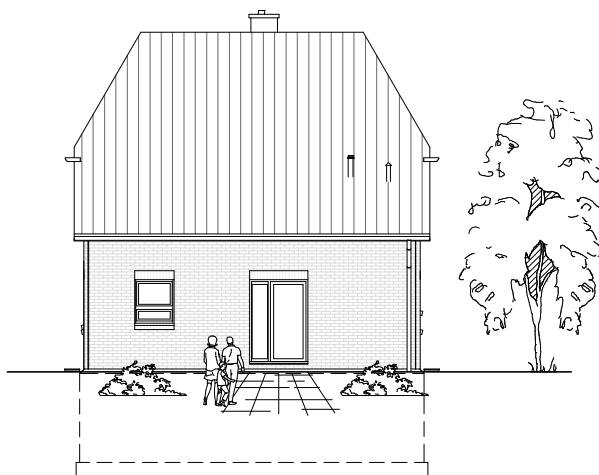

1.1.1

ERDGESCHOSS

58,52 m²

**TEAM
MASSIVHAUS**

Ihr Schlüssel zum Traumhaus

Team Massivhaus GmbH

Hollerstraße 128 Tel.: 04331/33110-0

24782 Büdelsdorf Fax: 04331/33110-9

www.team-massivhaus.de

Die Zeichnungen enthalten Sonderausstattungen!

Maßstab 1 : 100

Maßstab 1 : 200

Maßstab 1 : 200

1.1.1

DACHGESCHOSS

52,45 m²