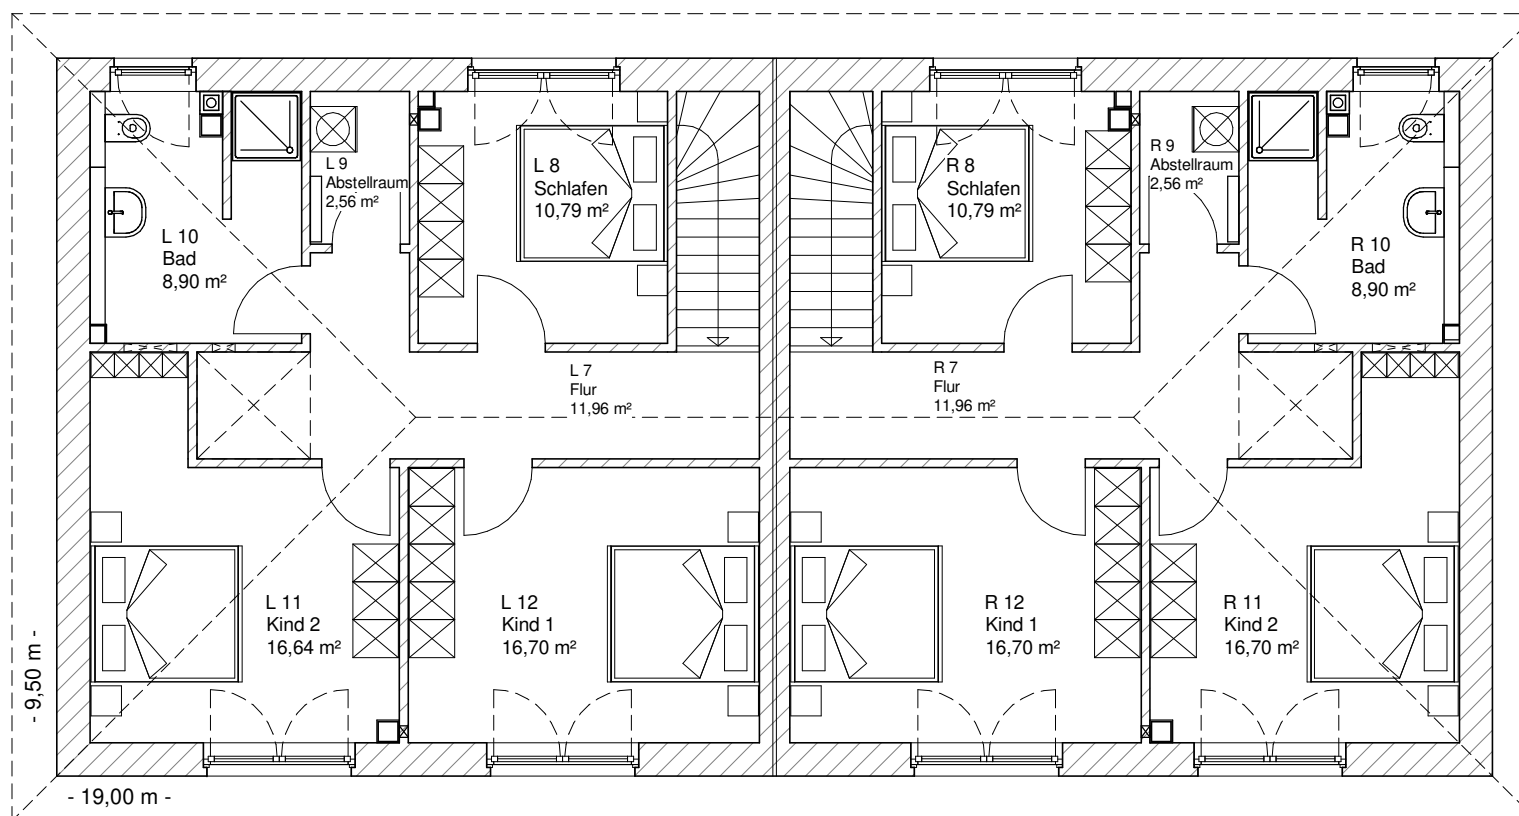

Maßstab 1 : 100

**ERDGESCHOSS
DHH-links**
71,59 m²

**ERDGESCHOSS
DHH-rechts**
71,59 m²

7.5.9

Maßstab 1 : 200

Maßstab 1 : 200

Team Massivhaus GmbH
 Hollerstraße 128 Tel.: 04331/33110-0
 24782 Büdelsdorf Fax: 04331/33110-9
www.team-massivhaus.de

Die Zeichnungen enthalten Sonderausstattungen!

Maßstab 1 : 100

**OBERGESCHOSS
DHH-links**

67,55 m²

**Gesamt
DHH-links**

139,15 m²

**OBERGESCHOSS
DHH-rechts**

67,61 m²

**Gesamt
DHH-rechts**

139,20 m²

7.5.9

Maßstab 1 : 200

Maßstab 1 : 200

**TEAM
MASSIVHAUS**
Ihr Schlüssel zum Traumhaus

Team Massivhaus GmbH

Hollerstraße 128 Tel.: 04331/33110-0