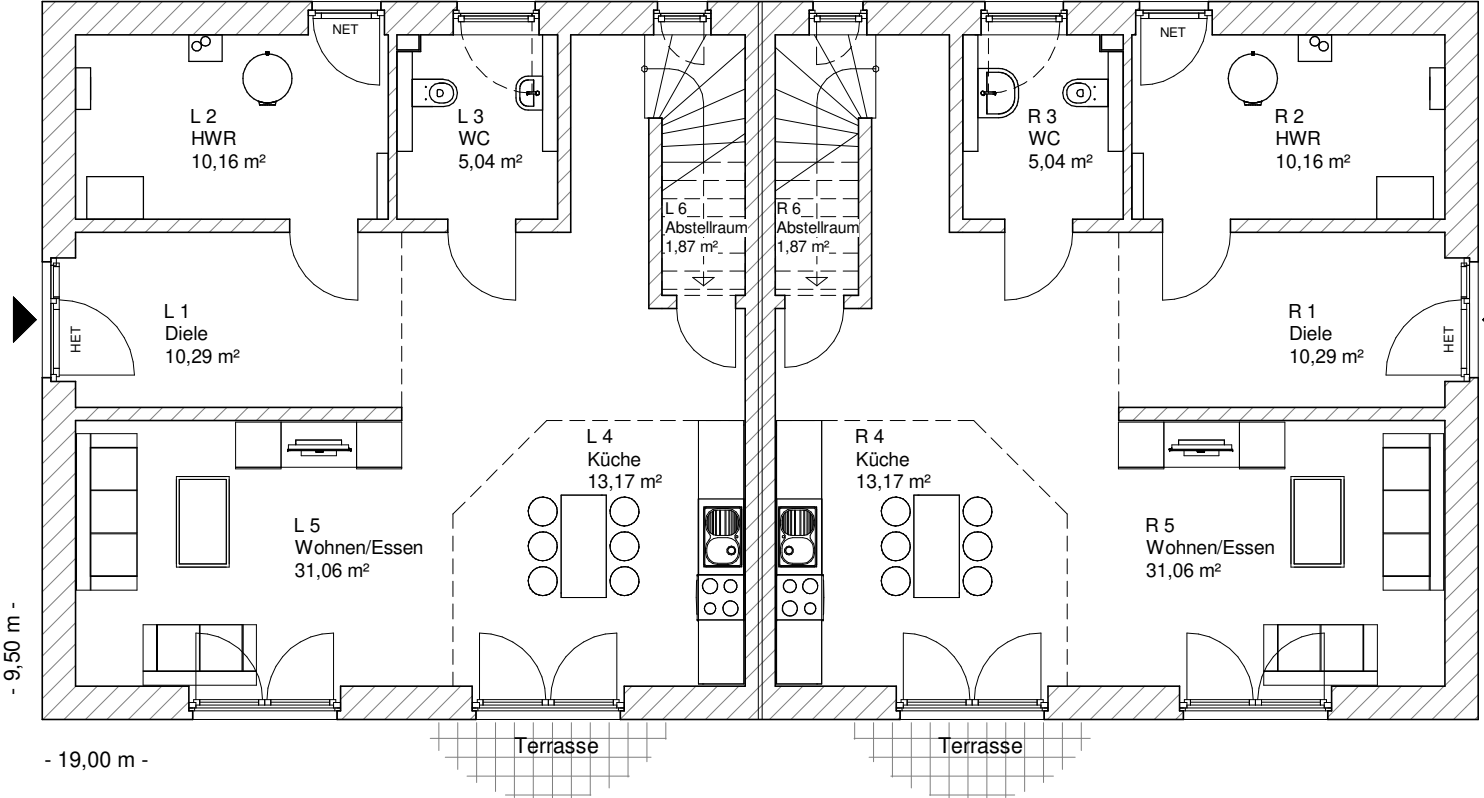

Maßstab 1 : 100

**ERDGESCHOSS
DHH-links**
71,59 m²

**ERDGESCHOSS
DHH-rechts**
71,59 m²

7.5.9

Maßstab 1 : 200

Maßstab 1 : 200

Team Massivhaus GmbH
 Hollerstraße 128 Tel.: 04331/33110-0
 24782 Büdelsdorf Fax: 04331/33110-9
www.team-massivhaus.de

Die Zeichnungen enthalten Sonderausstattungen!

Maßstab 1 : 100

**OBERGESCHOSS
DHH-links**

67,55 m²

**Gesamt
DHH-links**

139,15 m²

**OBERGESCHOSS
DHH-rechts**

67,61 m²

**Gesamt
DHH-rechts**

139,20 m²

7.5.9

Maßstab 1 : 200

Maßstab 1 : 200

**TEAM
MASSIVHAUS**
Ihr Schlüssel zum Traumhaus

Team Massivhaus GmbH

Hollerstraße 128 Tel.: 04331/33110-0