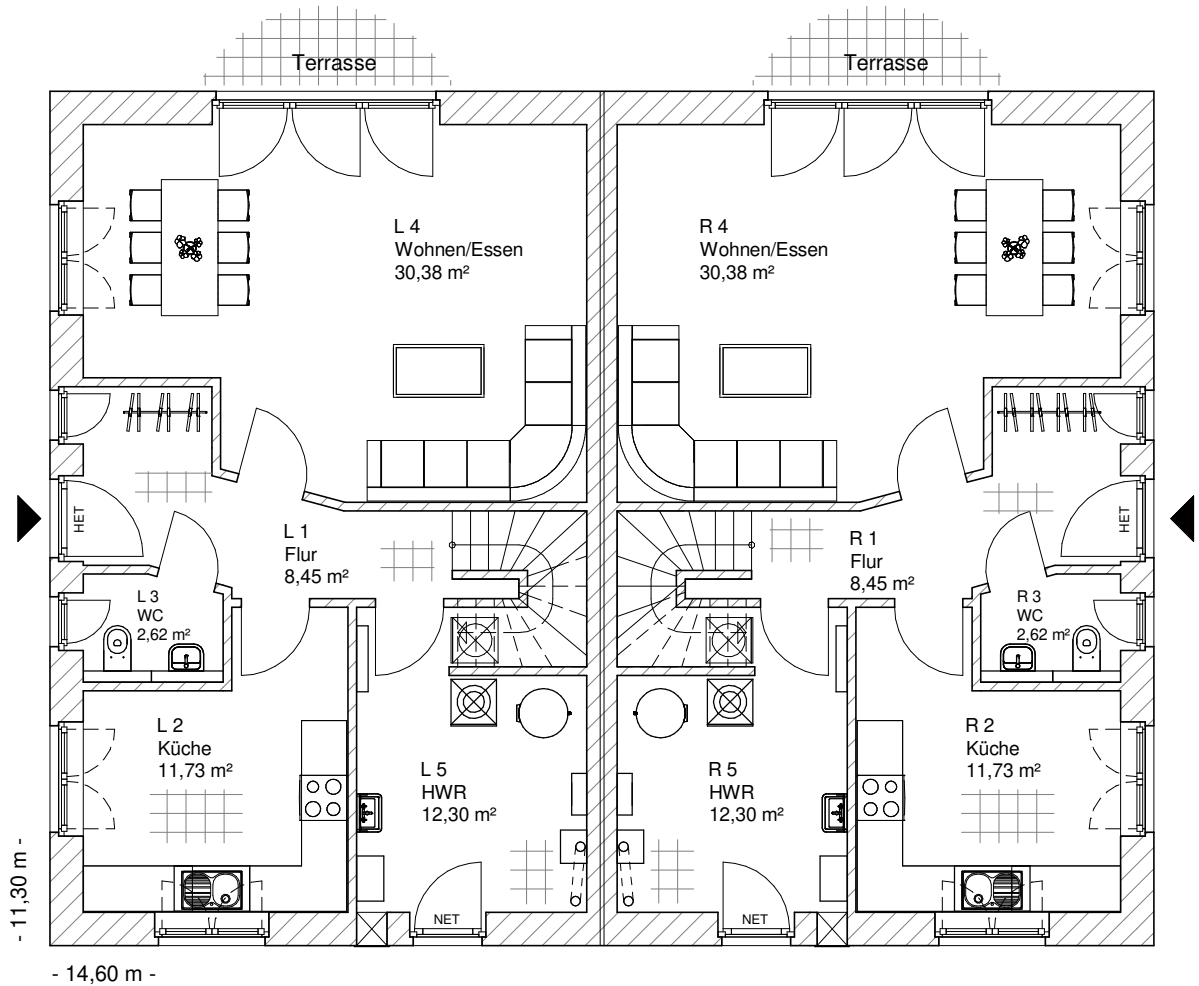

7.5.7

ERDGESCHOSS
DHH-links
65,48 m²

ERDGGESCHOSS
DHH-rechts
65,48 m²

TEAM
MASSIVHAUS

Ihr Schlüssel zum Traumhaus

Team Massivhaus GmbH
Hollerstraße 128 Tel.: 04331/33110-0
24782 Büdelsdorf Fax: 04331/33110-9
www.team-massivhaus.de

Die Zeichnungen enthalten Sonderausstattungen!

Maßstab 1 : 100

Maßstab 1 : 200

Maßstab 1 : 200

7.5.7

OBERGESCHOSS

DHH-links

62,30 m²

Gesamt

DHH-links

127,78 m²

OBERGESCHOSS

DHH-rechts

62,30 m²

Gesamt

DHH-rechts

Maßstab 1 : 100

Maßstab 1 : 200

Maßstab 1 : 200