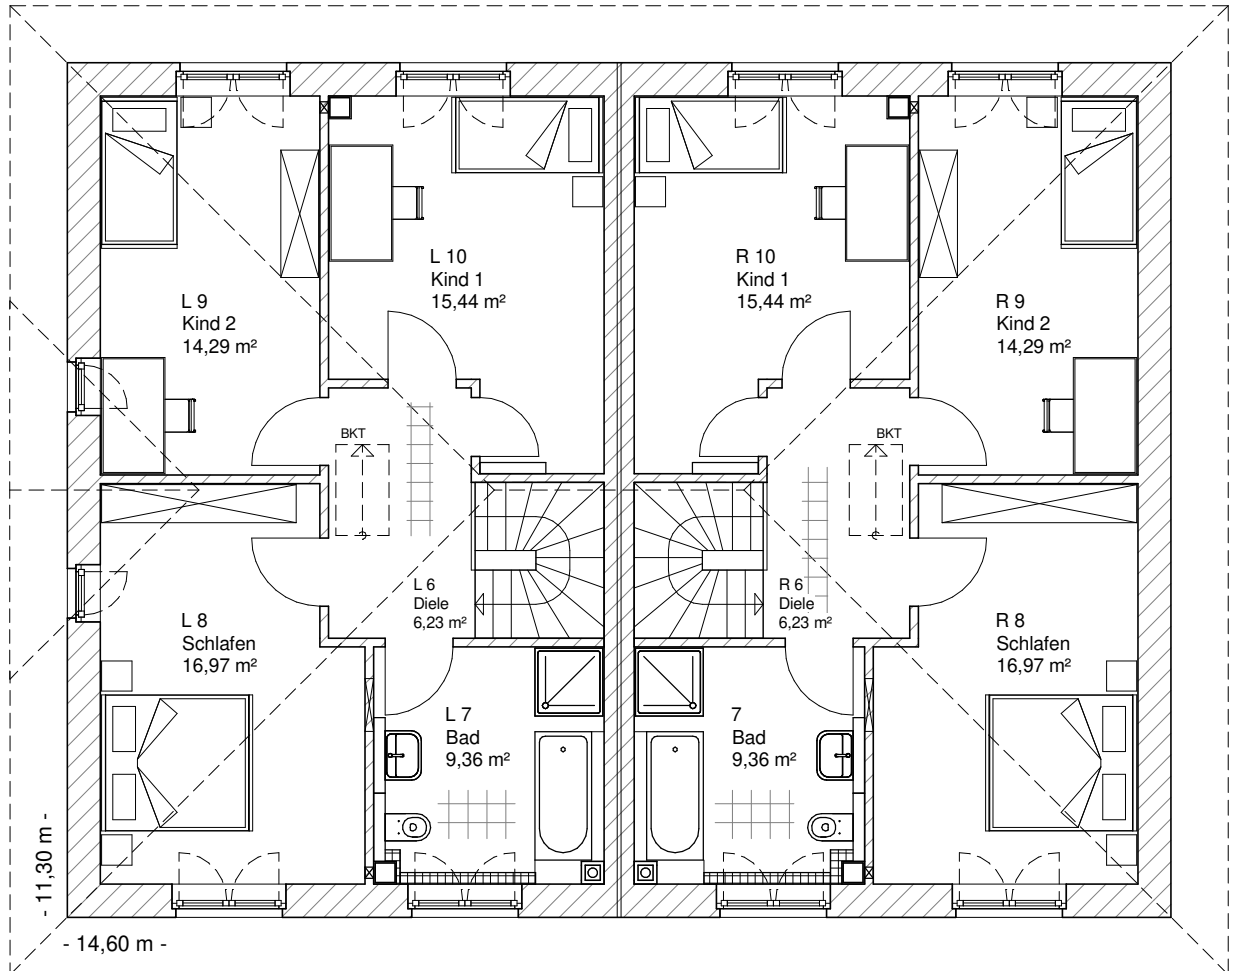

Die Zeichnungen enthalten Sonderausstattungen!

Maßstab 1 : 100

Maßstab 1 : 200

Maßstab 1 : 200

7.5.7

OBERGESCHOSS

DHH-links

62,30 m²

Gesamt

DHH-links

127,78 m²

OBERGESCHOSS

DHH-rechts

62,30 m²

Gesamt

DHH-rechts

Maßstab 1 : 100

Maßstab 1 : 200

Maßstab 1 : 200