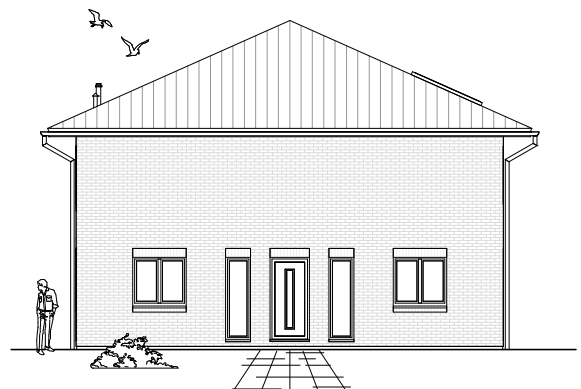

127,78 m²

**TEAM
MASSIVHAUS**

Ihr Schlüssel zum Traumhaus

Team Massivhaus GmbH

Hollerstraße 128 Tel.: 04331/33110-0

24782 Büdelsdorf Fax: 04331/33110-9

www.team-massivhaus.de

Die Zeichnungen enthalten Sonderausstattungen!

Maßstab 1 : 100

Maßstab 1 : 200

Maßstab 1 : 200