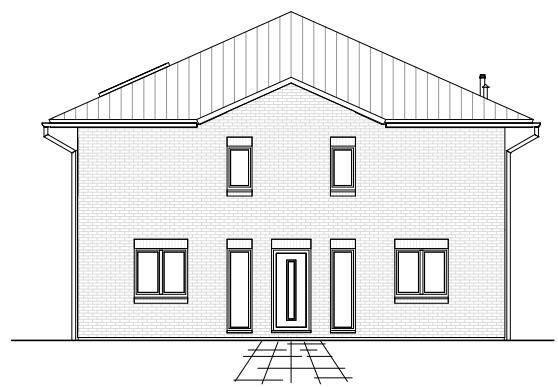

7.5.7

ERDGESCHOSS
DHH-links
65,48 m²

ERDGGESCHOSS
DHH-rechts
65,48 m²

TEAM
MASSIVHAUS

Ihr Schlüssel zum Traumhaus

Team Massivhaus GmbH
Hollerstraße 128 Tel.: 04331/33110-0
24782 Büdelsdorf Fax: 04331/33110-9
www.team-massivhaus.de

Die Zeichnungen enthalten Sonderausstattungen!

Maßstab 1 : 100

Maßstab 1 : 200

Maßstab 1 : 200

7.5.7

OBERGESCHOSS

DHH-links

62,30 m²

Gesamt

DHH-links

127,78 m²

OBERGESCHOSS

DHH-rechts

62,30 m²

Gesamt

DHH-rechts