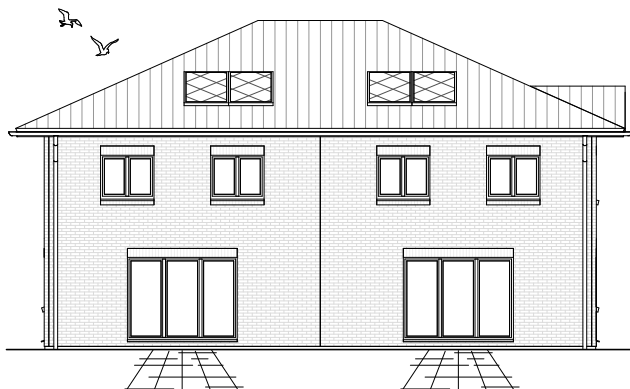

7.5.7

ERDGESCHOSS
DHH-links
65,48 m²

ERDGGESCHOSS
DHH-rechts
65,48 m²

TEAM
MASSIVHAUS

Ihr Schlüssel zum Traumhaus

Team Massivhaus GmbH
Hollerstraße 128 Tel.: 04331/33110-0
24782 Büdelsdorf Fax: 04331/33110-9
www.team-massivhaus.de

Gesamt

DHH-links

127,78 m²

OBERGESCHOSS

DHH-rechts

62,30 m²

Gesamt

DHH-rechts

127,78 m²

**TEAM
MASSIVHAUS**

Ihr Schlüssel zum Traumhaus

Team Massivhaus GmbH

Hollerstraße 128 Tel.: 04331/33110-0

24782 Büdelsdorf Fax: 04331/33110-9

www.team-massivhaus.de

Die Zeichnungen enthalten Sonderausstattungen!

Maßstab 1 : 100

Maßstab 1 : 200

Maßstab 1 : 200