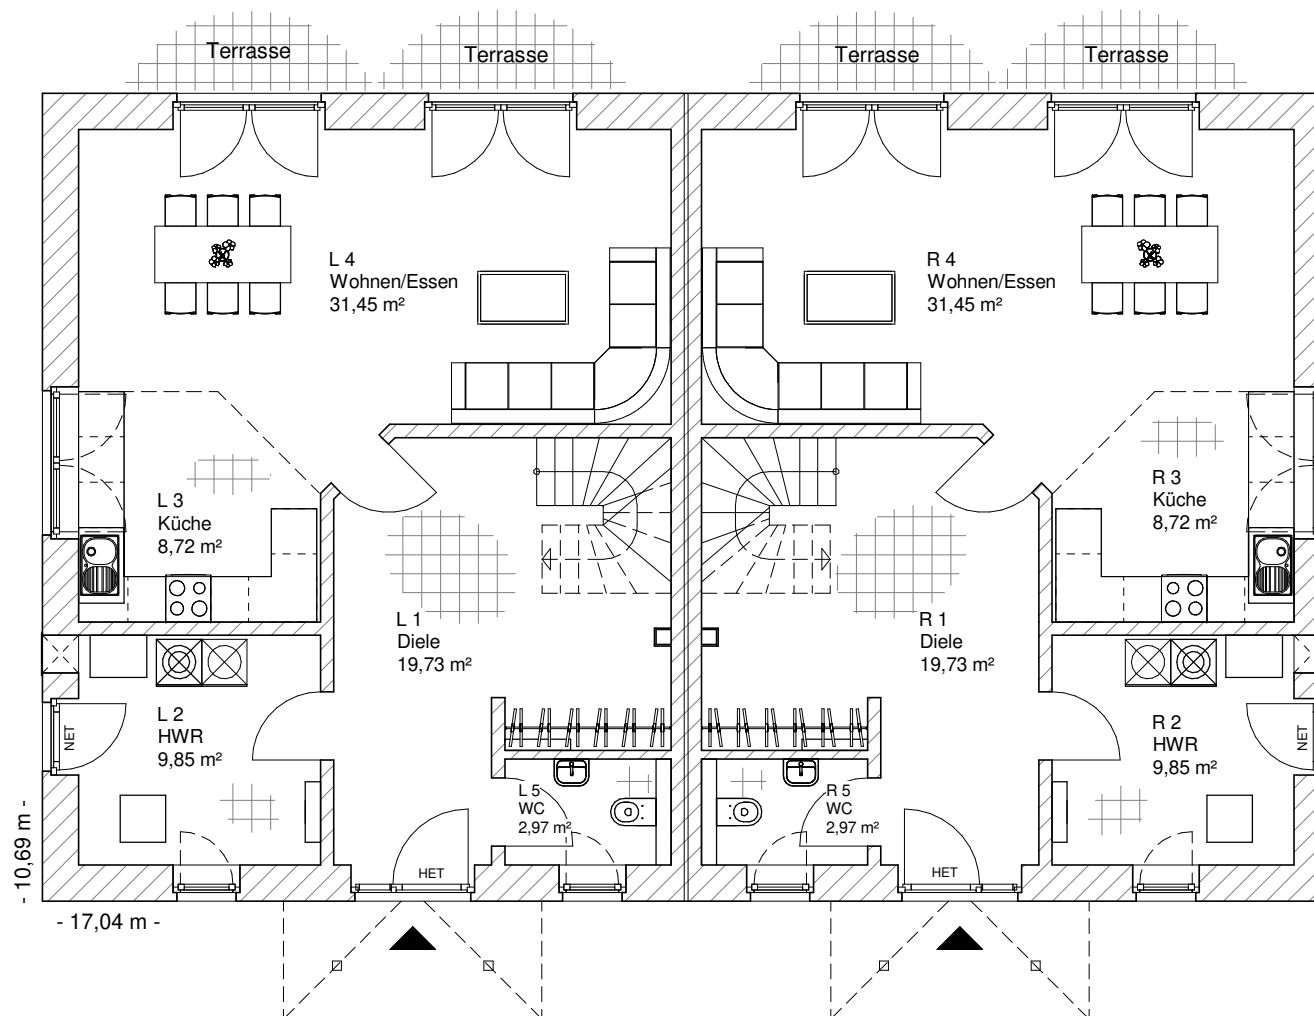

Maßstab 1 : 100

**ERDGESCHOSS
DHH-links**
72,72 m²

**ERDGESCHOSS
DHH-rechts**
72,72 m²

7.5.3

**TEAM
MASSIVHAUS**
Ihr Schlüssel zum Traumhaus

Team Massivhaus GmbH
Hollerstraße 128 Tel.: 04331/33110-0
24782 Büdelsdorf Fax: 04331/33110-9
www.team-massivhaus.de

Die Zeichnungen enthalten Sonderausstattungen!

Maßstab 1 : 100

**OBERGESCHOSS
DHH-links**

69,94 m²

**Gesamt
DHH-links**

142,66 m²

**OBERGESCHOSS
DHH-rechts**

69,94 m²

Maßstab 1 : 200