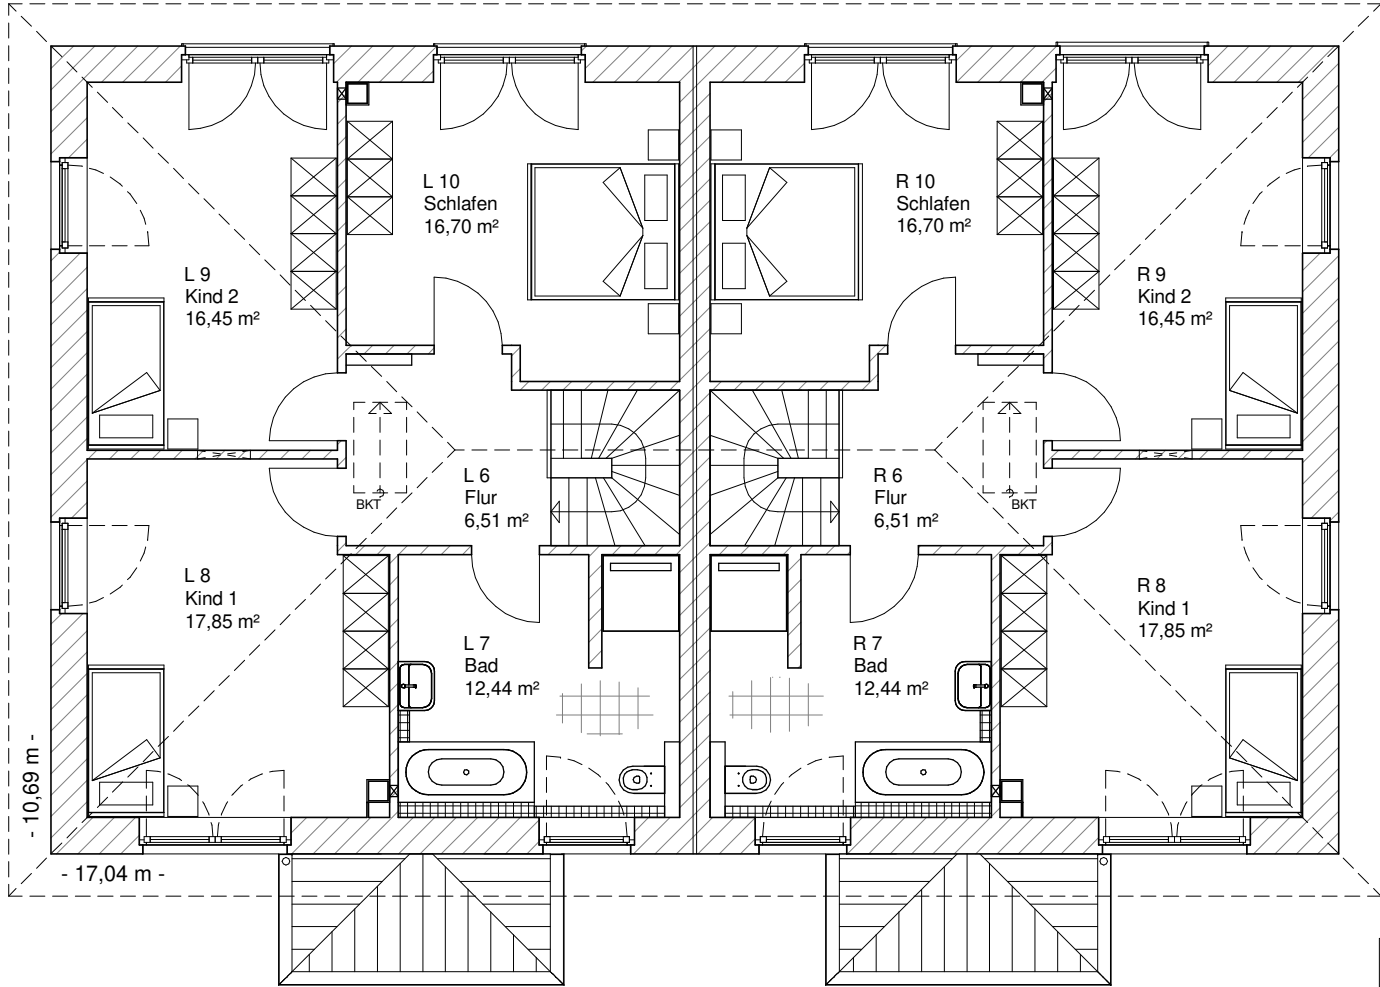

Maßstab 1 : 100

**ERDGESCHOSS
DHH-links**
72,72 m²

**ERDGESCHOSS
DHH-rechts**
72,72 m²

7.5.3

**TEAM
MASSIVHAUS**
Ihr Schlüssel zum Traumhaus

Team Massivhaus GmbH
Hollerstraße 128 Tel.: 04331/33110-0
24782 Büdelsdorf Fax: 04331/33110-9
www.team-massivhaus.de

Die Zeichnungen enthalten Sonderausstattungen!

Maßstab 1 : 100

**OBERGESCHOSS
DHH-links**

69,94 m²

**Gesamt
DHH-links**

142,66 m²

**OBERGESCHOSS
DHH-rechts**

69,94 m²

Maßstab 1 : 200