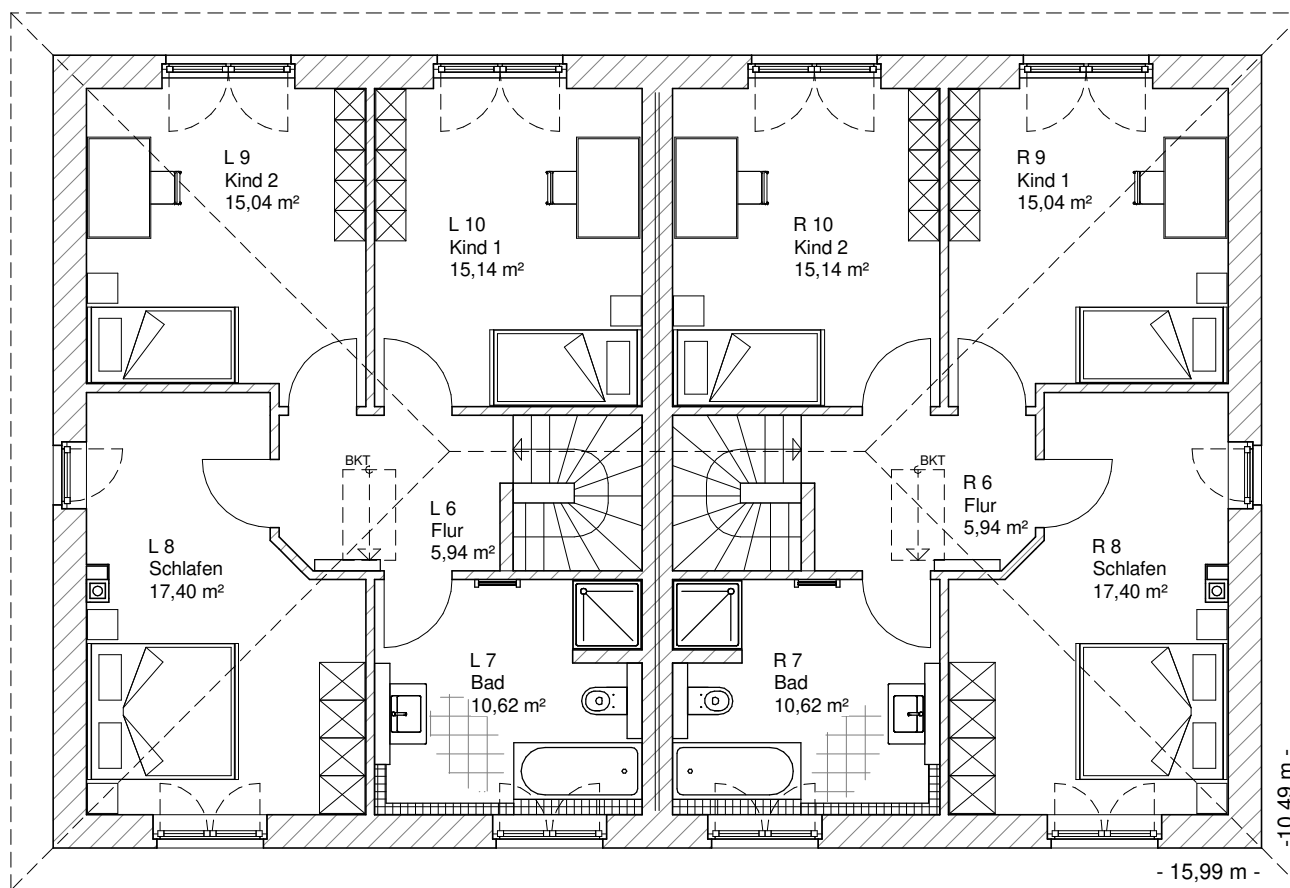

Maßstab 1 : 100

**ERDGESCHOSS
DHH-links**

66,59 m²

**ERDGESCHOSS
DHH-rechts**

66,59 m²

7.5.2

- 15,99 m -

-10,49 m -

**OBERGESCHOSS
DHH-links**

64,14 m²

**Gesamt
DHH-links**

130,73 m²

**OBERGESCHOSS
DHH-rechts**

64,14 m²

**Gesamt
DHH-rechts**

130,73 m²

7.5.2

Maßstab 1 : 200

Maßstab 1 : 200

Team Massivhaus GmbH

Hollerstraße 128 Tel.: 04331/33110-0

24782 Büdelsdorf Fax: 04331/33110-9

www.team-massivhaus.de

Die Zeichnungen enthalten Sonderausstattungen!