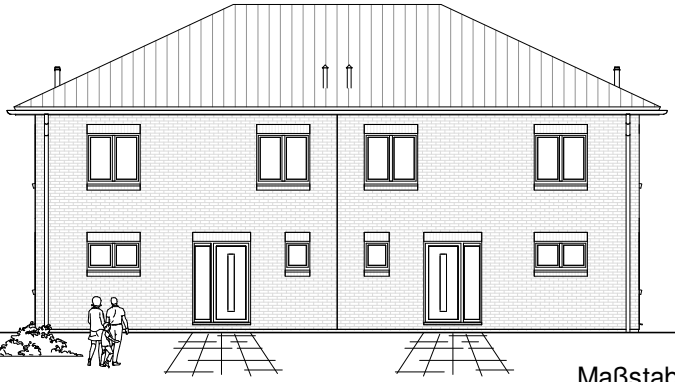

Maßstab 1 : 100

**ERDGESCHOSS
DHH-links**

66,59 m²

**ERDGESCHOSS
DHH-rechts**

66,59 m²

7.5.2

- 15,99 m -

-10,49 m -

Maßstab 1 : 200

Maßstab 1 : 200

Team Massivhaus GmbH
 Hollerstraße 128 Tel.: 04331/33110-0
 24782 Büdelsdorf Fax: 04331/33110-9
www.team-massivhaus.de

Die Zeichnungen enthalten Sonderausstattungen!

Maßstab 1 : 100

**OBERGESCHOSS
DHH-links**

64,14 m²

**Gesamt
DHH-links**

130,73 m²

**OBERGESCHOSS
DHH-rechts**

64,14 m²

**Gesamt
DHH-rechts**

130,73 m²