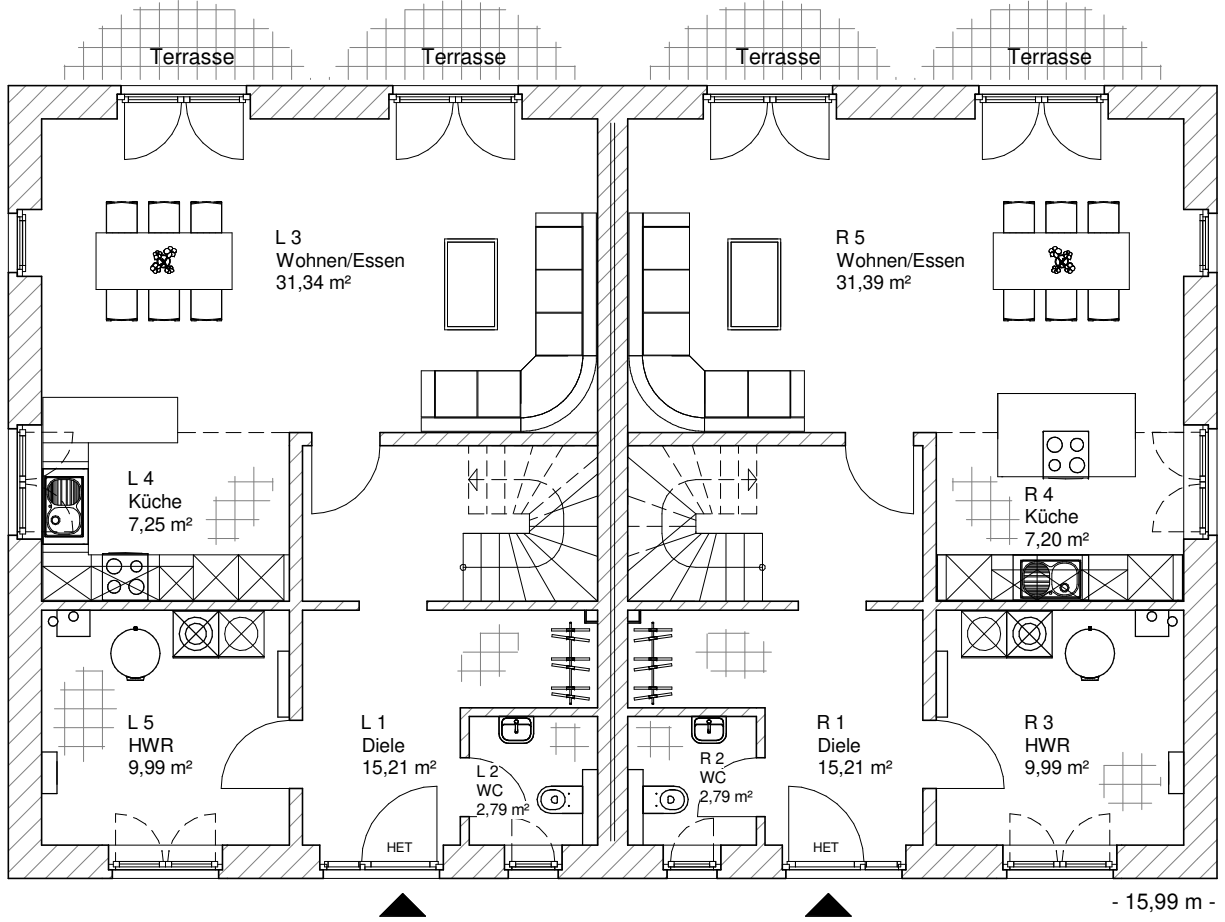

Maßstab 1 : 100

**ERDGESCHOSS
DHH-links**

66,59 m²

**ERDGESCHOSS
DHH-rechts**

66,59 m²

7.5.2

- 15,99 m -

-10,49 m -

Maßstab 1 : 200

Maßstab 1 : 200

Team Massivhaus GmbH
 Hollerstraße 128 Tel.: 04331/33110-0
 24782 Büdelsdorf Fax: 04331/33110-9
www.team-massivhaus.de

Die Zeichnungen enthalten Sonderausstattungen!

Maßstab 1 : 100

**OBERGESCHOSS
DHH-links**

64,14 m²

**Gesamt
DHH-links**

130,73 m²

**OBERGESCHOSS
DHH-rechts**

64,14 m²

**Gesamt
DHH-rechts**

130,73 m²