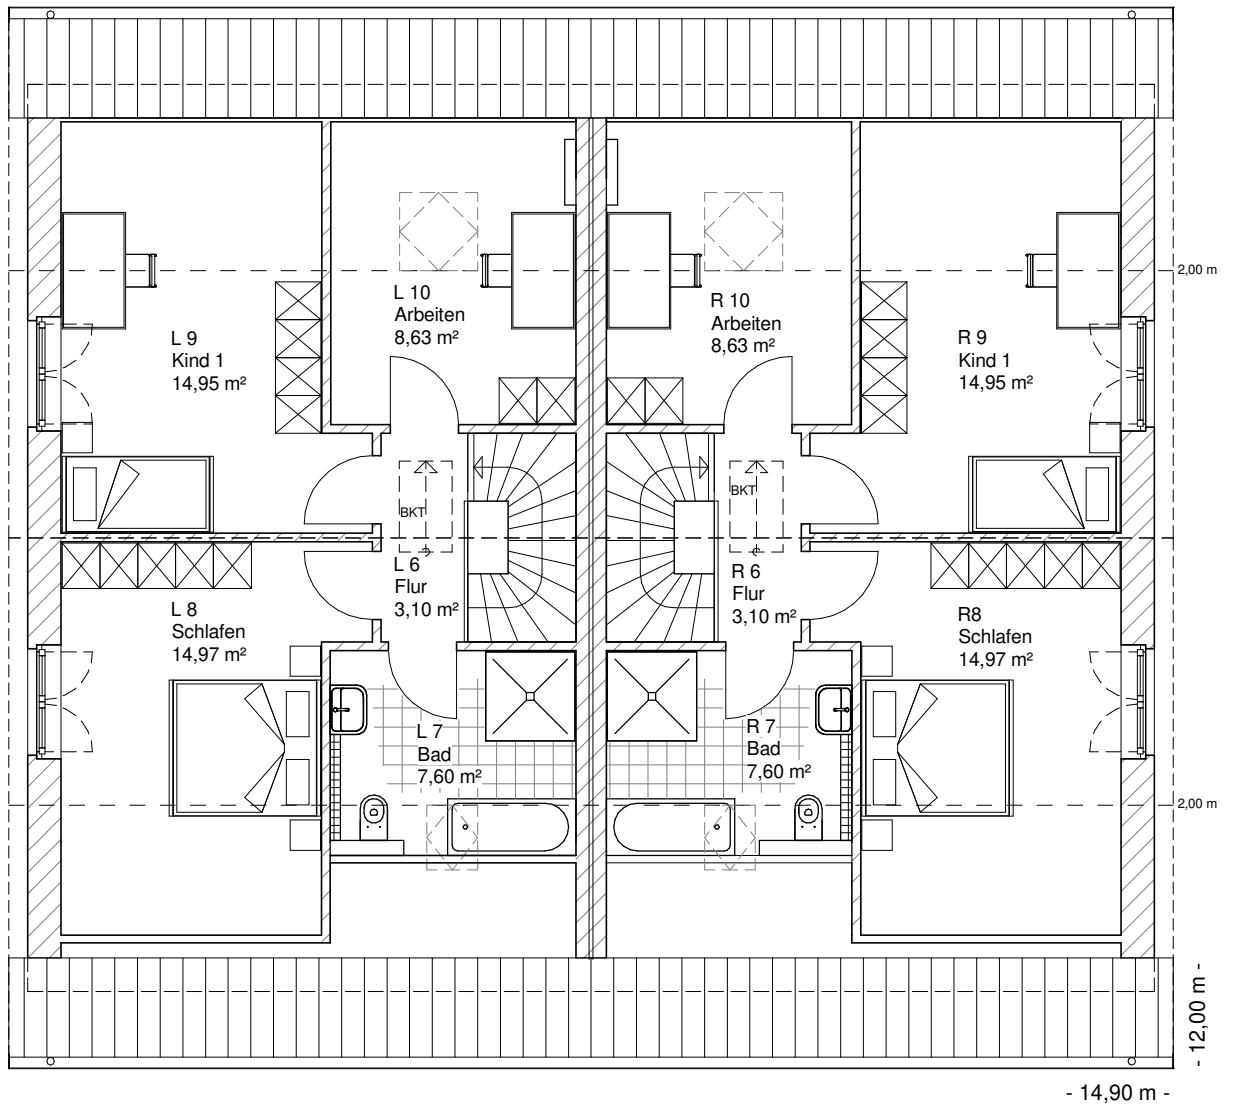

7.4.4

**ERDGESCHOSS  
DHH-links**

72,00 m<sup>2</sup>

**ERDGESCHOSS  
DHH-rechts**

72,00 m<sup>2</sup>

**TEAM  
MASSIVHAUS**

Ihr Schlüssel zum Traumhaus

**Team Massivhaus GmbH**

Maßstab 1 : 200

7.4.4

**DACHGESCHOSS  
DHH-rechts**

49,26 m<sup>2</sup>

**Gesamt  
DHH-rechts**

121,26 m<sup>2</sup>

**DACHGESCHOSS  
DHH-links**

49,26 m<sup>2</sup>

Die Zeichnungen enthalten Sonderausstattungen!

Maßstab 1 : 100