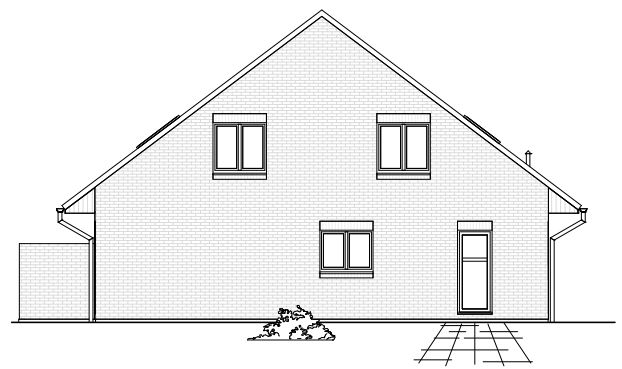

7.4.4

**ERDGESCHOSS  
DHH-links**

72,00 m<sup>2</sup>

**ERDGESCHOSS  
DHH-rechts**

72,00 m<sup>2</sup>

**TEAM  
MASSIVHAUS**

Ihr Schlüssel zum Traumhaus

**Team Massivhaus GmbH**

Hollerstraße 128 Tel.: 04331/33110-0

24782 Büdelsdorf Fax: 04331/33110-9

[www.team-massivhaus.de](http://www.team-massivhaus.de)

Die Zeichnungen enthalten Sonderausstattungen!

Maßstab 1 : 100

Maßstab 1 : 200

Maßstab 1 : 200

7.4.4

**DACHGESCHOSS  
DHH-rechts**

49,26 m<sup>2</sup>

**Gesamt  
DHH-rechts**

121,26 m<sup>2</sup>

**DACHGESCHOSS  
DHH-links**

49,26 m<sup>2</sup>