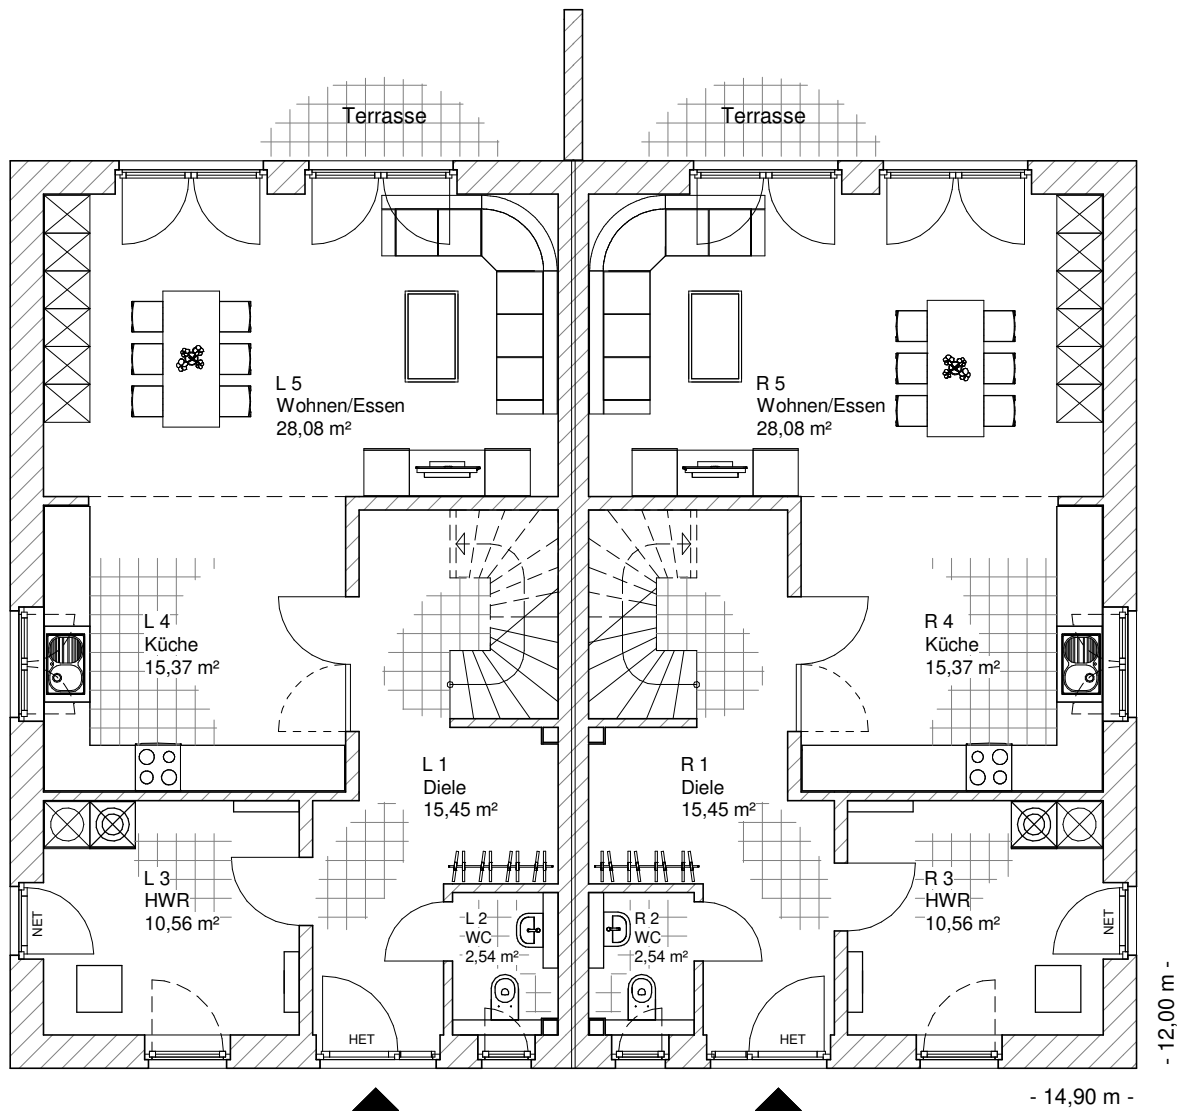

7.4.4

**ERDGESCHOSS  
DHH-links**

72,00 m<sup>2</sup>

**ERDGESCHOSS  
DHH-rechts**

72,00 m<sup>2</sup>

**TEAM  
MASSIVHAUS**

Ihr Schlüssel zum Traumhaus

**Team Massivhaus GmbH**

Hollerstraße 128 Tel.: 04331/33110-0

24782 Büdelsdorf Fax: 04331/33110-9

[www.team-massivhaus.de](http://www.team-massivhaus.de)

Die Zeichnungen enthalten Sonderausstattungen!

Maßstab 1 : 100

Maßstab 1 : 200

Maßstab 1 : 200

7.4.4

**DACHGESCHOSS  
DHH-rechts**

49,26 m<sup>2</sup>

**Gesamt  
DHH-rechts**

121,26 m<sup>2</sup>

**DACHGESCHOSS  
DHH-links**

49,26 m<sup>2</sup>

Die Zeichnungen enthalten Sonderausstattungen!

Maßstab 1 : 100