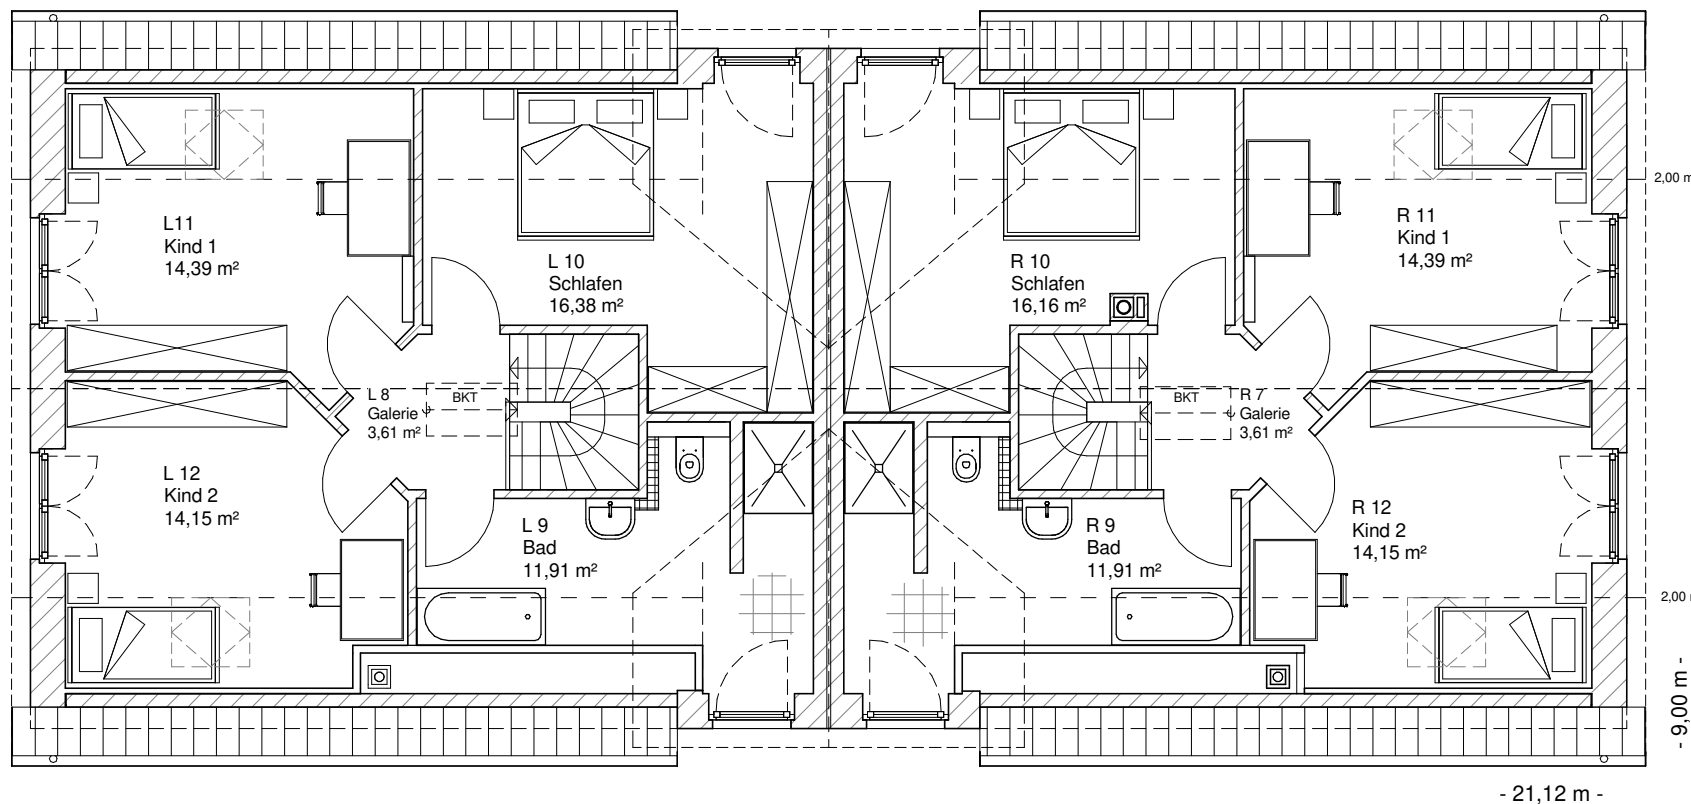

Maßstab 1 : 100

### ERDGESCHOSS DHH-rechts

74,66 m<sup>2</sup>

7.4.3

Maßstab 1 : 200

Maßstab 1 : 200

**Team Massivhaus GmbH**

Hollerstraße 128 Tel.: 04331/33110-0

24782 Büdelsdorf Fax: 04331/33110-9

[www.team-massivhaus.de](http://www.team-massivhaus.de)

Die Zeichnungen enthalten Sonderausstattungen!

Maßstab 1 : 100

**DACHGESCHOSS  
DHH-links**

60,43 m<sup>2</sup>

**Gesamt  
DHH-links**

135,28 m<sup>2</sup>

**DACHGESCHOSS  
DHH-rechts**

60,21 m<sup>2</sup>

**Gesamt  
DHH-rechts**

134,87 m<sup>2</sup>

7.4.3

Maßstab 1 : 200

Maßstab 1 : 200

**TEAM  
MASSIVHAUS**  
Ihr Schlüssel zum Traumhaus