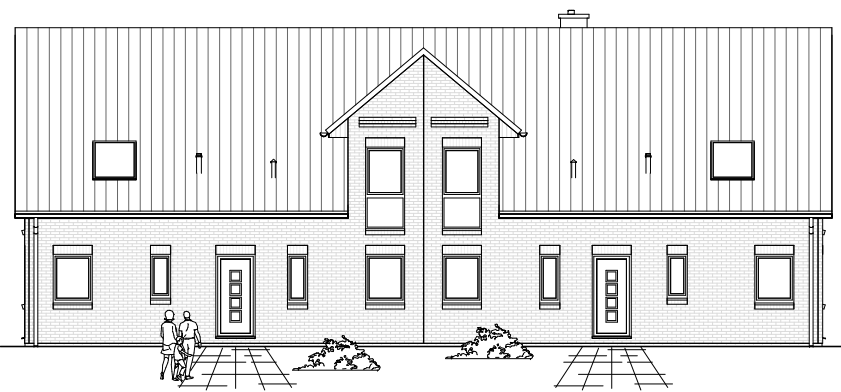

Maßstab 1 : 100

### ERDGESCHOSS DHH-links

74,85 m<sup>2</sup>

### ERDGESCHOSS DHH-rechts

74,66 m<sup>2</sup>

7.4.3

Maßstab 1 : 200

Maßstab 1 : 200

**Team Massivhaus GmbH**

Hollerstraße 128 Tel.: 04331/33110-0

24782 Büdelsdorf Fax: 04331/33110-9

[www.team-massivhaus.de](http://www.team-massivhaus.de)

Die Zeichnungen enthalten Sonderausstattungen!

Maßstab 1 : 100

**DACHGESCHOSS  
DHH-links**

60,43 m<sup>2</sup>

**Gesamt  
DHH-links**

135,28 m<sup>2</sup>