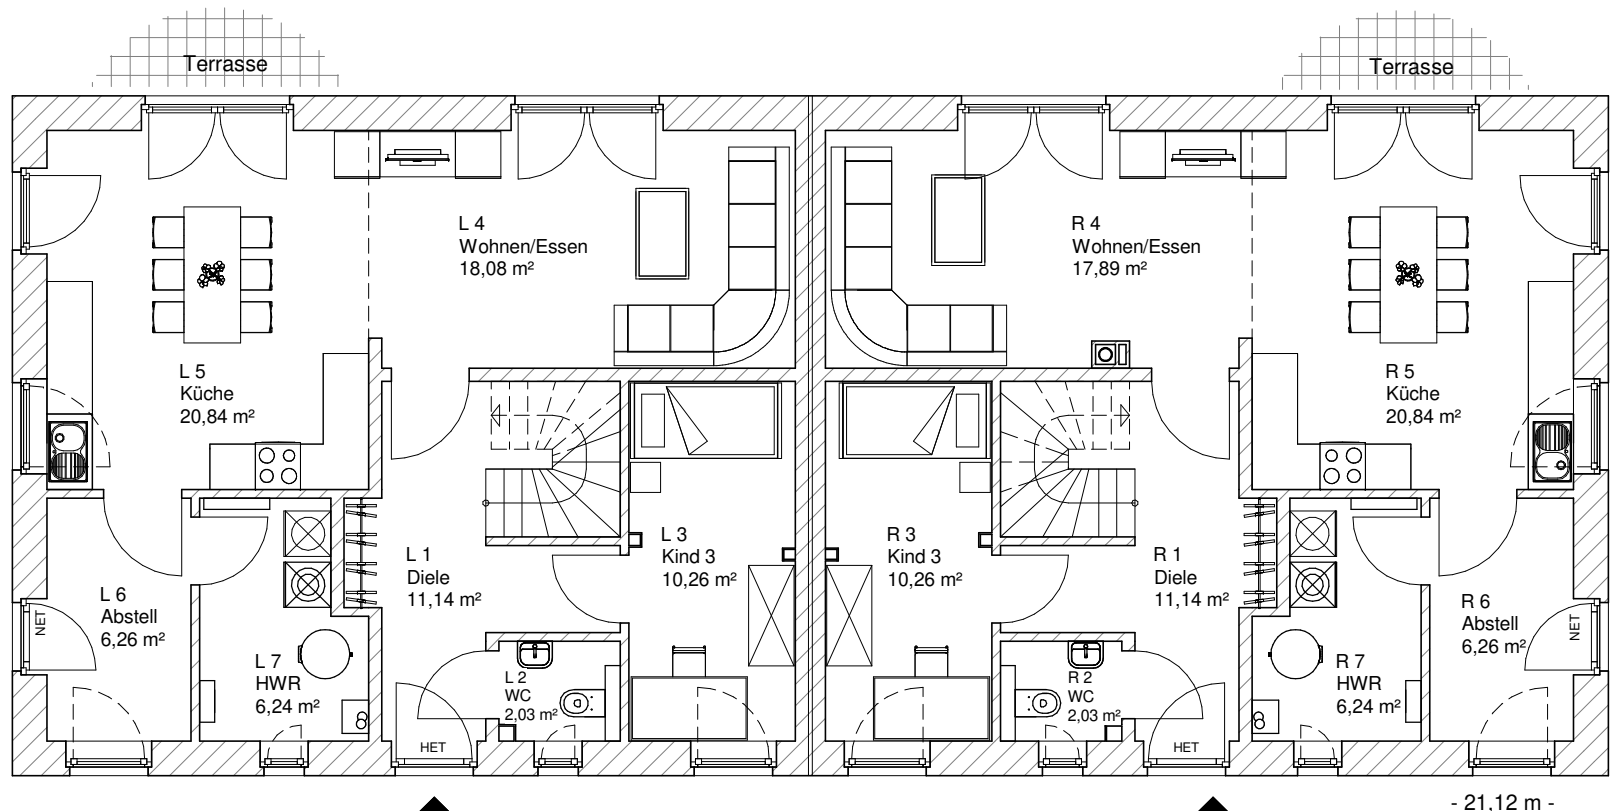

Maßstab 1 : 100

### ERDGESCHOSS DHH-links

74,85 m<sup>2</sup>

[www.team-massivhaus.de](http://www.team-massivhaus.de)

Die Zeichnungen enthalten Sonderausstattungen!

Maßstab 1 : 100

**DACHGESCHOSS  
DHH-links**

60,43 m<sup>2</sup>

**Gesamt  
DHH-links**

135,28 m<sup>2</sup>