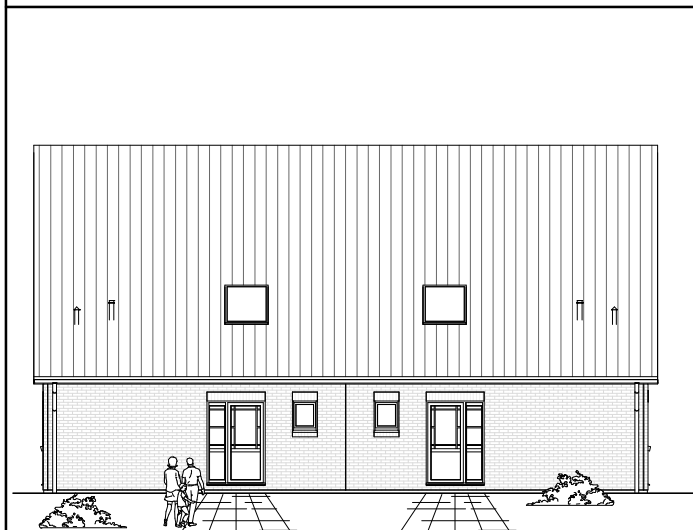

7.3.2

**ERDGESCHOSS
DHH-links**

68,53 m²

**ERDGESCHOSS
DHH-rechts**

68,53 m²

**TEAM
MASSIVHAUS**

Ihr Schlüssel zum Traumhaus

Team Massivhaus GmbH

Hollerstraße 128 Tel.: 04331/33110-0

24782 Büdelsdorf Fax: 04331/33110-9

www.team-massivhaus.de

Die Zeichnungen enthalten Sonderausstattungen!

Maßstab 1 : 100

Maßstab 1 : 200

Maßstab 1 : 200

7.3.2

**DACHGESCHOSS
DHH-links**

50,44 m²

**Gesamt
DHH-links**

118,96 m²

**DACHGESCHOSS
DHH-rechts**

50,44 m²

**Gesamt
DHH-rechts**

118,96 m²