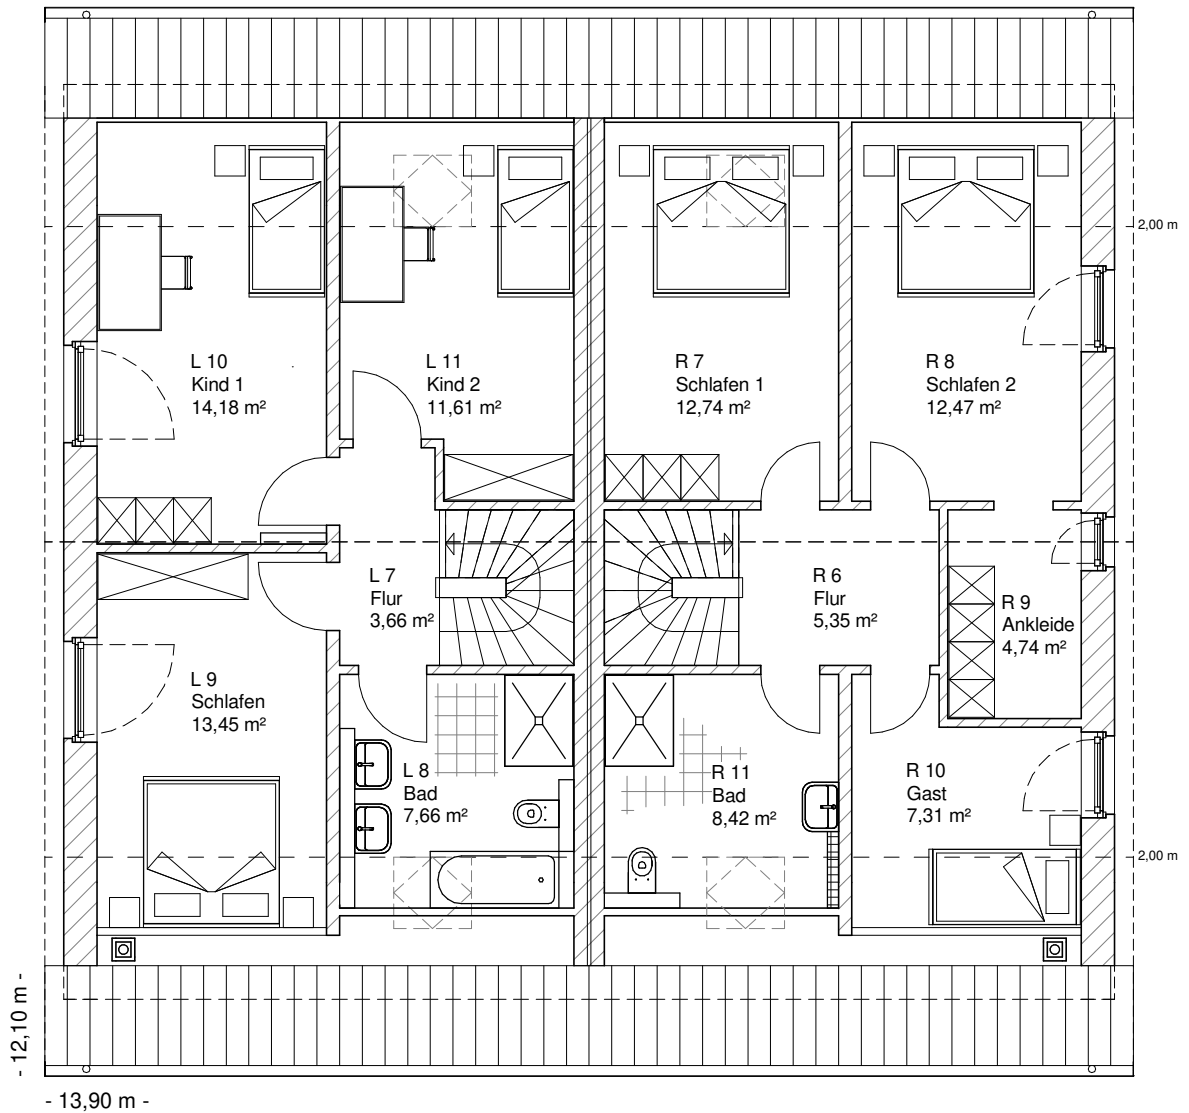

7.3.1

**ERDGESCHOSS
DHH-links**

66,06 m²

**ERDGGESCHOSS
DHH-rechts**

65,37 m²

**TEAM
MASSIVHAUS**

Ihr Schlüssel zum Traumhaus

Team Massivhaus GmbH

DACHGESCHOSS

DHH-links

50,56 m²

Gesamt

DHH-links

116,62 m²

DACHGESCHOSS

DHH-rechts

51,02 m²

Gesamt

DHH-rechts

116,39 m²

**TEAM
MASSIVHAUS**

Ihr Schlüssel zum Traumhaus

Team Massivhaus GmbH

Hollerstraße 128 Tel.: 04331/33110-0

24782 Büdelsdorf Fax: 04331/33110-9

www.team-massivhaus.de

Die Zeichnungen enthalten Sonderausstattungen!

Maßstab 1 : 200

Maßstab 1 : 200