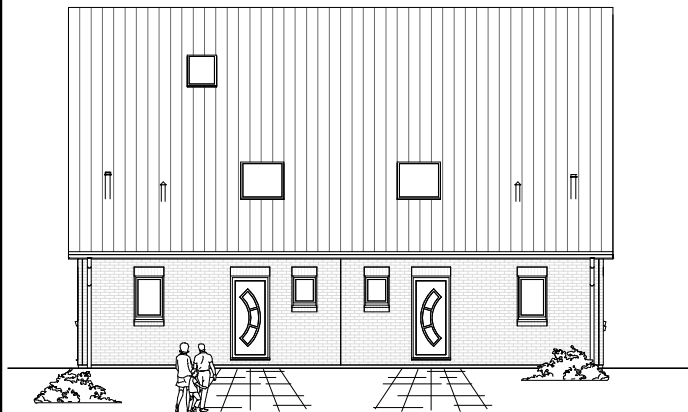

7.3.1

**ERDGESCHOSS
DHH-links**

66,06 m²

**ERDGGESCHOSS
DHH-rechts**

65,37 m²

**TEAM
MASSIVHAUS**

Ihr Schlüssel zum Traumhaus

Team Massivhaus GmbH

Hollerstraße 128 Tel.: 04331/33110-0

24782 Büdelsdorf Fax: 04331/33110-9

www.team-massivhaus.de

Die Zeichnungen enthalten Sonderausstattungen!

Maßstab 1 : 100

Maßstab 1 : 200

Maßstab 1 : 200

7.3.1

DACHGESCHOSS

DHH-links

50,56 m²

Gesamt

DHH-links

116,62 m²

DACHGESCHOSS

DHH-rechts