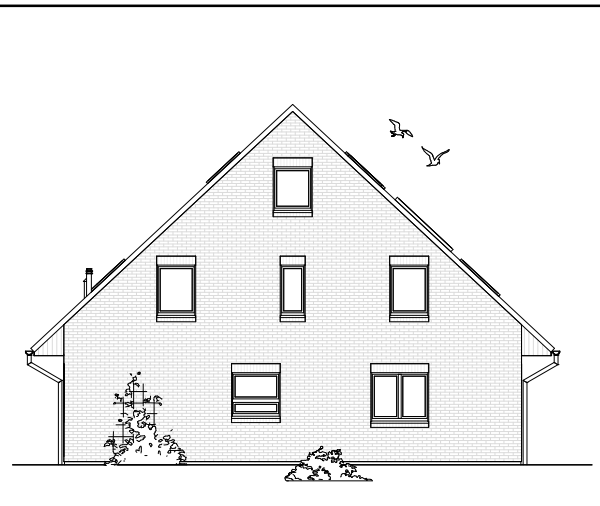

Maßstab 1 : 200