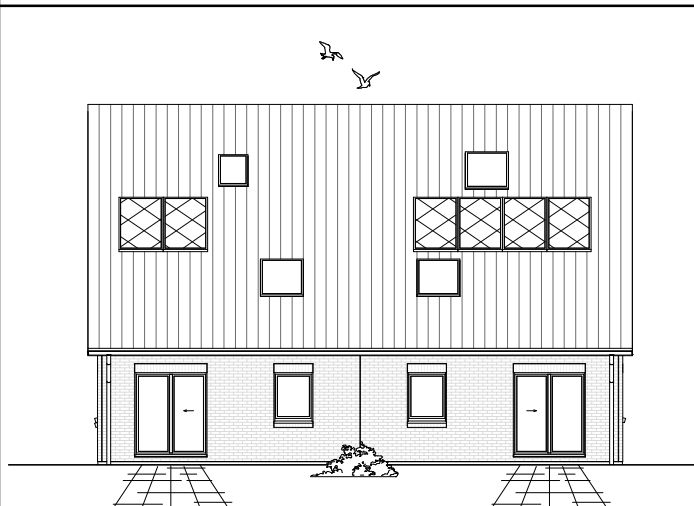

7.3.1

DACHGESCHOSS

DHH-links

50,56 m²

Gesamt

DHH-links

116,62 m²

DACHGESCHOSS

DHH-rechts

51,02 m²

Gesamt

DHH-rechts

116,39 m²

**TEAM
MASSIVHAUS**

Ihr Schlüssel zum Traumhaus

Team Massivhaus GmbH

Hollerstraße 128 Tel.: 04331/33110-0

24782 Büdelsdorf Fax: 04331/33110-9

www.team-massivhaus.de

Die Zeichnungen enthalten Sonderausstattungen!