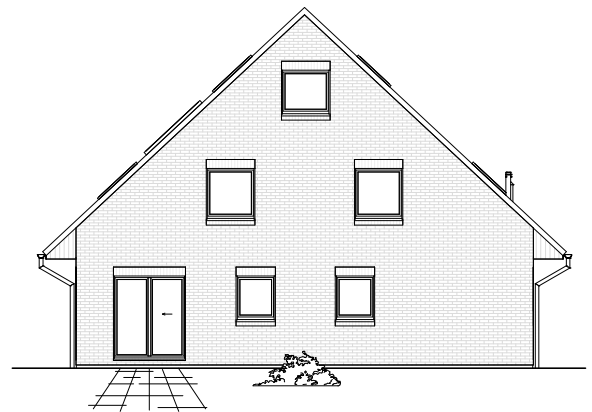

Maßstab 1 : 200