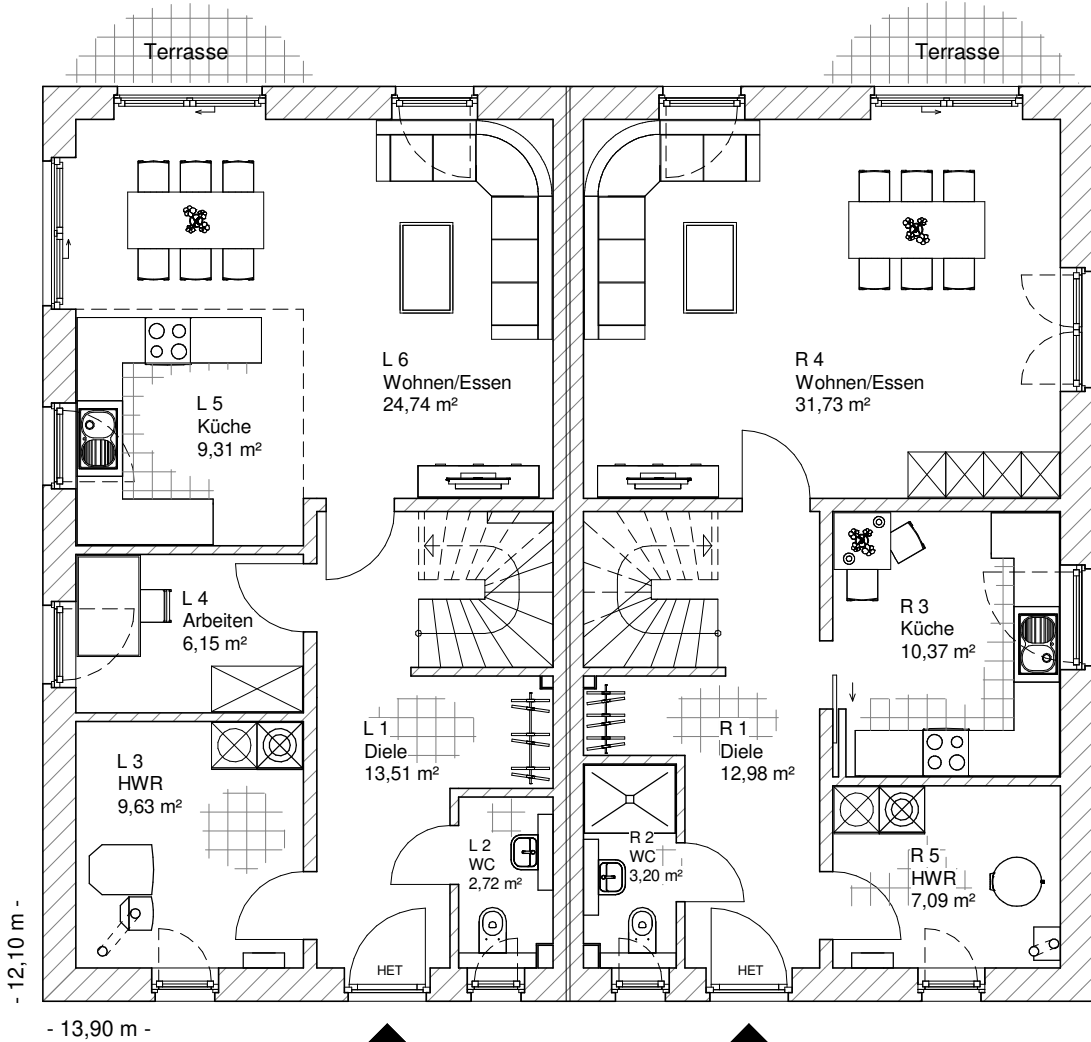

7.3.1

**ERDGESCHOSS
DHH-links**

66,06 m²

**ERDGGESCHOSS
DHH-rechts**

65,37 m²

**TEAM
MASSIVHAUS**

Ihr Schlüssel zum Traumhaus

Team Massivhaus GmbH

Hollerstraße 128 Tel.: 04331/33110-0

24782 Büdelsdorf Fax: 04331/33110-9

www.team-massivhaus.de

Die Zeichnungen enthalten Sonderausstattungen!

Maßstab 1 : 100

Maßstab 1 : 200

Maßstab 1 : 200

7.3.1

DACHGESCHOSS

DHH-links

50,56 m²

Gesamt

DHH-links

116,62 m²

DACHGESCHOSS

DHH-rechts