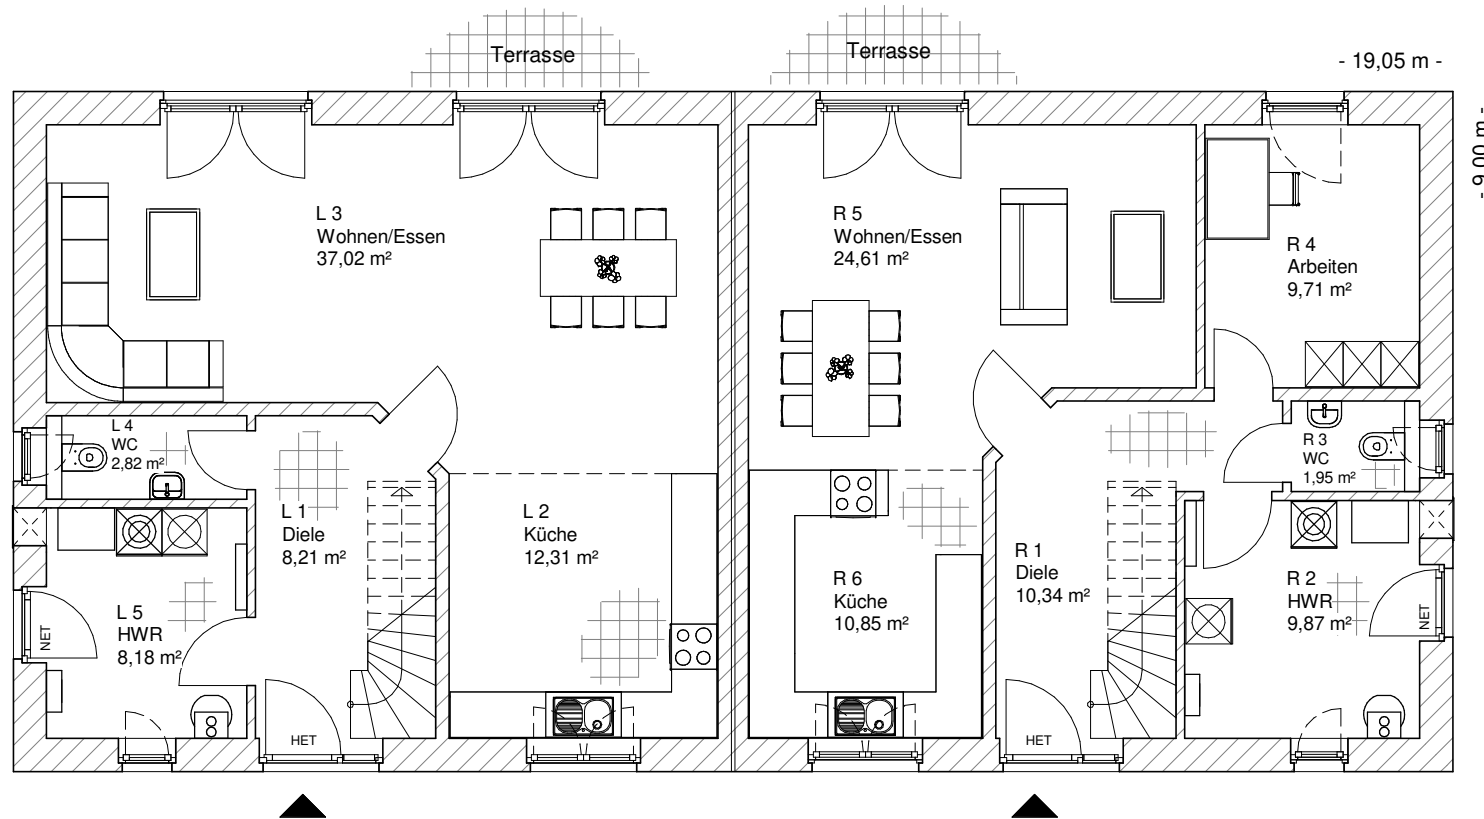

Maßstab 1 : 100

**ERDGESCHOSS  
DHH-links**  
68,54 m<sup>2</sup>

**ERDGESCHOSS  
DHH-rechts**  
67,35 m<sup>2</sup>

7.2.2

Maßstab 1 : 200

Maßstab 1 : 200

**TEAM  
MASSIVHAUS**  
Ihr Schlüssel zum Traumhaus

**DACHGESCHOSS  
DHH-links**

51,92 m<sup>2</sup>

**Gesamt  
DHH-links**

120,46 m<sup>2</sup>

**DACHGESCHOSS  
DHH-rechts**

52,10 m<sup>2</sup>

**Gesamt  
DHH-rechts**

119,45 m<sup>2</sup>