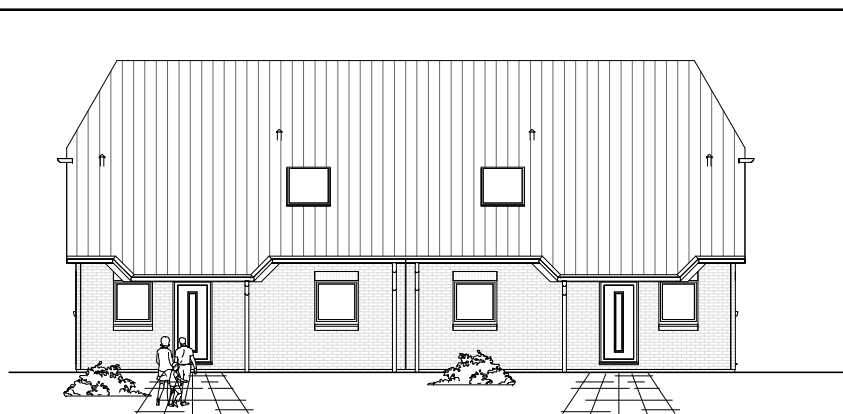

Maßstab 1 : 100

**ERDGESCHOSS
DHH-links**
58,01 m²

**ERDGESCHOSS
DHH-rechts**
58,01 m²

7.1.6

Maßstab 1 : 200

Maßstab 1 : 200

**TEAM
MASSIVHAUS**
Ihr Schlüssel zum Traumhaus

Team Massivhaus GmbH

Hollerstraße 128 Tel.: 04331/33110-0

24782 Büdelsdorf Fax: 04331/33110-9

www.team-massivhaus.de

Die Zeichnungen enthalten Sonderausstattungen!

Maßstab 1 : 100

**DACHGESCHOSS
DHH-links**

44,07 m²

**Gesamt
DHH-rechts**

102,08 m²

**DACHGESCHOSS
DHH-rechts**

44,07 m²

**Gesamt
DHH-links**

102,08 m²

7.1.6

Maßstab 1 : 200

Maßstab 1 : 200