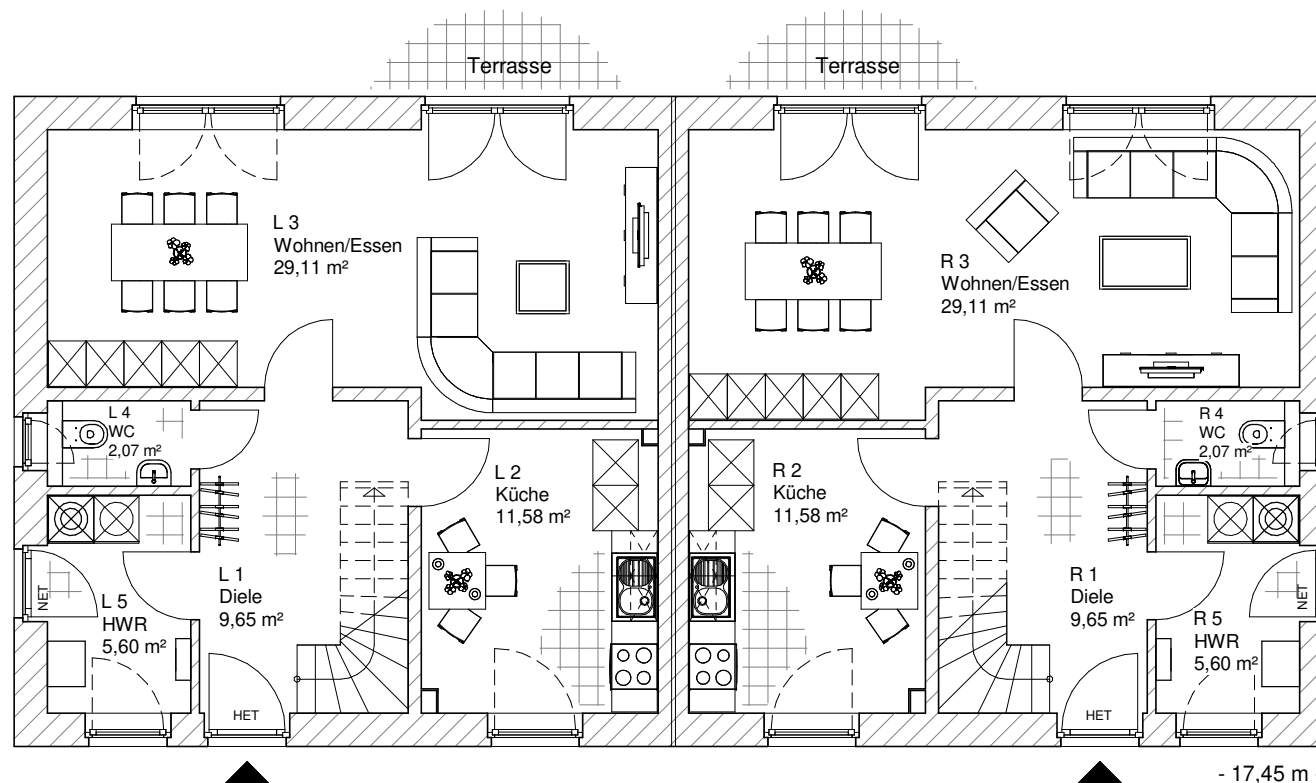

Maßstab 1 : 100

**ERDGESCHOSS
DHH-links**
58,01 m²

**ERDGESCHOSS
DHH-rechts**
58,01 m²

7.1.6

Maßstab 1 : 200

Maßstab 1 : 200

**TEAM
MASSIVHAUS**
Ihr Schlüssel zum Traumhaus

Team Massivhaus GmbH

Hollerstraße 128 Tel.: 04331/33110-0

24782 Büdelsdorf Fax: 04331/33110-9

www.team-massivhaus.de

Die Zeichnungen enthalten Sonderausstattungen!

Maßstab 1 : 100

**DACHGESCHOSS
DHH-links**

44,07 m²

**Gesamt
DHH-rechts**

102,08 m²

**DACHGESCHOSS
DHH-rechts**

44,07 m²

**Gesamt
DHH-links**

102,08 m²

7.1.6

Maßstab 1 : 200

Maßstab 1 : 200