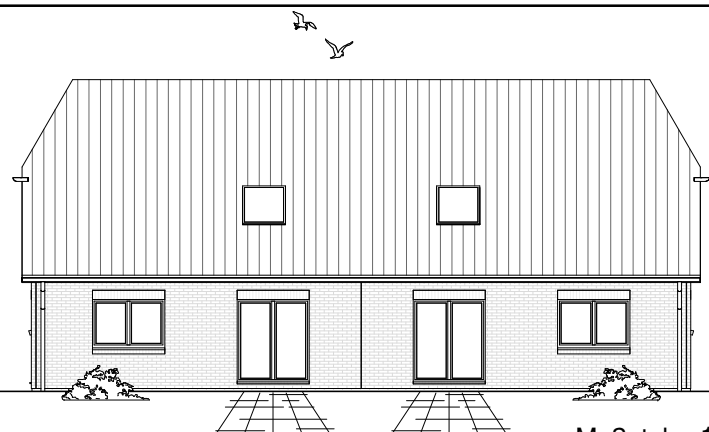

Maßstab 1 : 100

**ERDGESCHOSS
DHH-links**
58,01 m²

**ERDGESCHOSS
DHH-rechts**
58,01 m²

7.1.6

Maßstab 1 : 200

Maßstab 1 : 200

**TEAM
MASSIVHAUS**
Ihr Schlüssel zum Traumhaus

Team Massivhaus GmbH

Hollerstraße 128 Tel.: 04331/33110-0

24782 Büdelsdorf Fax: 04331/33110-9

www.team-massivhaus.de

Die Zeichnungen enthalten Sonderausstattungen!

Maßstab 1 : 100

**DACHGESCHOSS
DHH-links**

44,07 m²

**Gesamt
DHH-rechts**

102,08 m²

**DACHGESCHOSS
DHH-rechts**

44,07 m²

**Gesamt
DHH-links**

102,08 m²

7.1.6

Maßstab 1 : 200

Maßstab 1 : 200