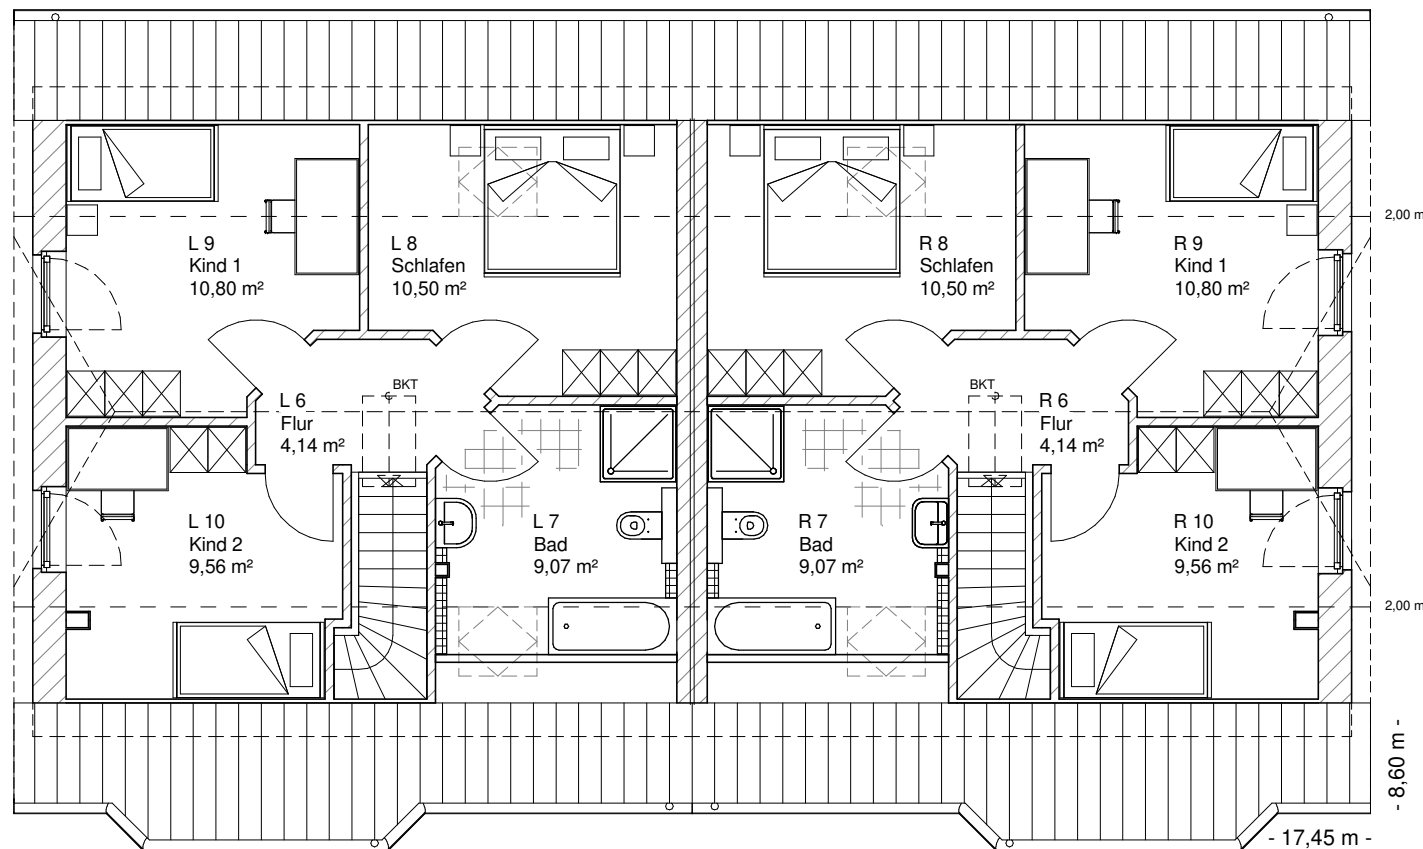

Maßstab 1 : 100

**ERDGESCHOSS
DHH-links**
58,01 m²

**ERDGESCHOSS
DHH-rechts**
58,01 m²

7.1.6

Maßstab 1 : 200

Maßstab 1 : 200

**TEAM
MASSIVHAUS**
Ihr Schlüssel zum Traumhaus

Team Massivhaus GmbH

Hollerstraße 128 Tel.: 04331/33110-0

24782 Büdelsdorf Fax: 04331/33110-9

www.team-massivhaus.de

Die Zeichnungen enthalten Sonderausstattungen!

Maßstab 1 : 100

**DACHGESCHOSS
DHH-links**

44,07 m²

**Gesamt
DHH-rechts**

102,08 m²

**DACHGESCHOSS
DHH-rechts**

44,07 m²

**Gesamt
DHH-links**

102,08 m²

7.1.6

Maßstab 1 : 200

Maßstab 1 : 200