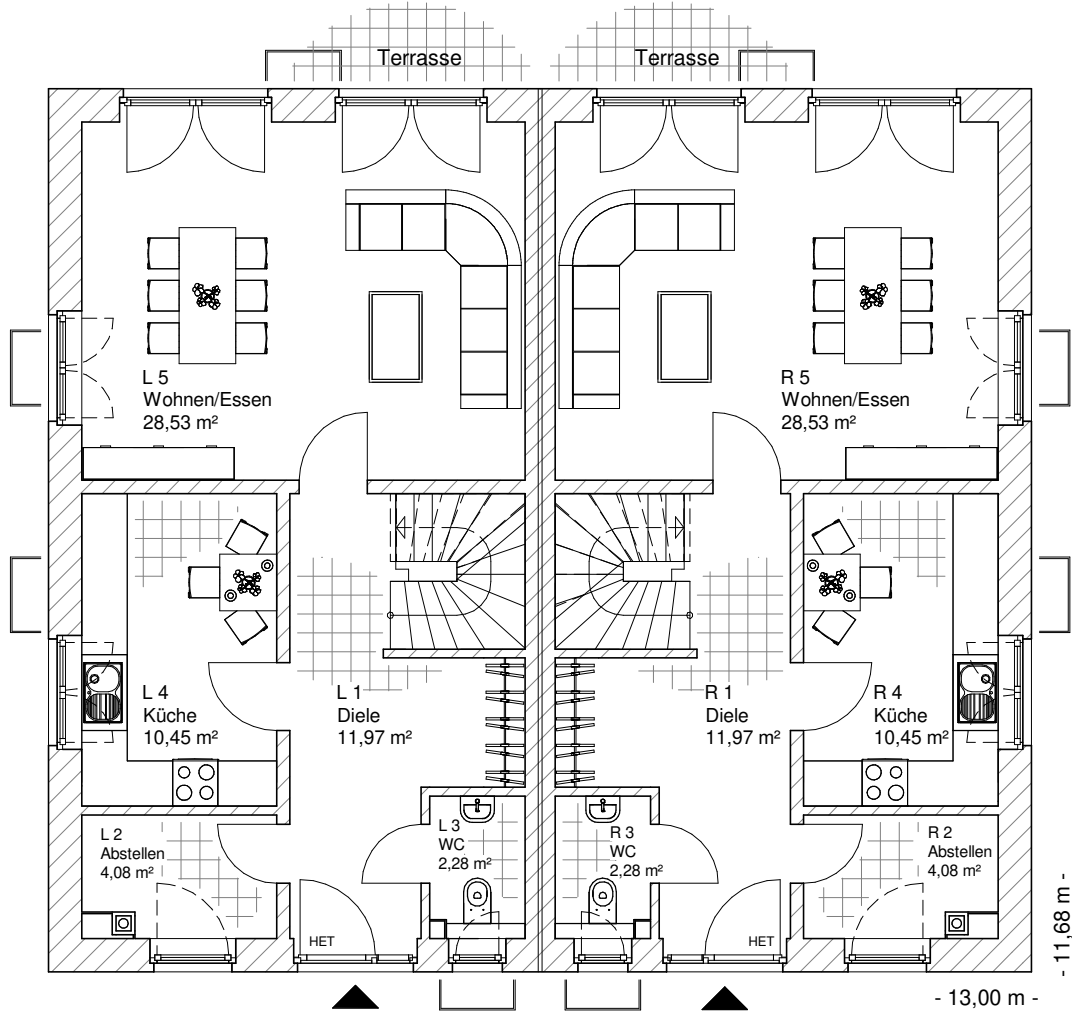

7.1.5

ERDGESCHOSS
DHH-links
57,32 m²

ERDGESCHOSS
DHH-rechts
57,32 m²

TEAM
MASSIVHAUS

Ihr Schlüssel zum Traumhaus

Team Massivhaus GmbH
Hollerstraße 128 Tel.: 04331/33110-0
24782 Büdelsdorf Fax: 04331/33110-9
www.team-massivhaus.de

Die Zeichnungen enthalten Sonderausstattungen!

Maßstab 1 : 100

Maßstab 1 : 200

Maßstab 1 : 200

7.1.5

DACHGESCHOSS

DHH-links

44,42 m²

Gesamt

DHH-links

101,74 m²

DACHGESCHOSS

DHH-rechts

44,49 m²

Gesamt

DHH-rechts

Maßstab 1 : 100

Maßstab 1 : 200

Maßstab 1 : 200