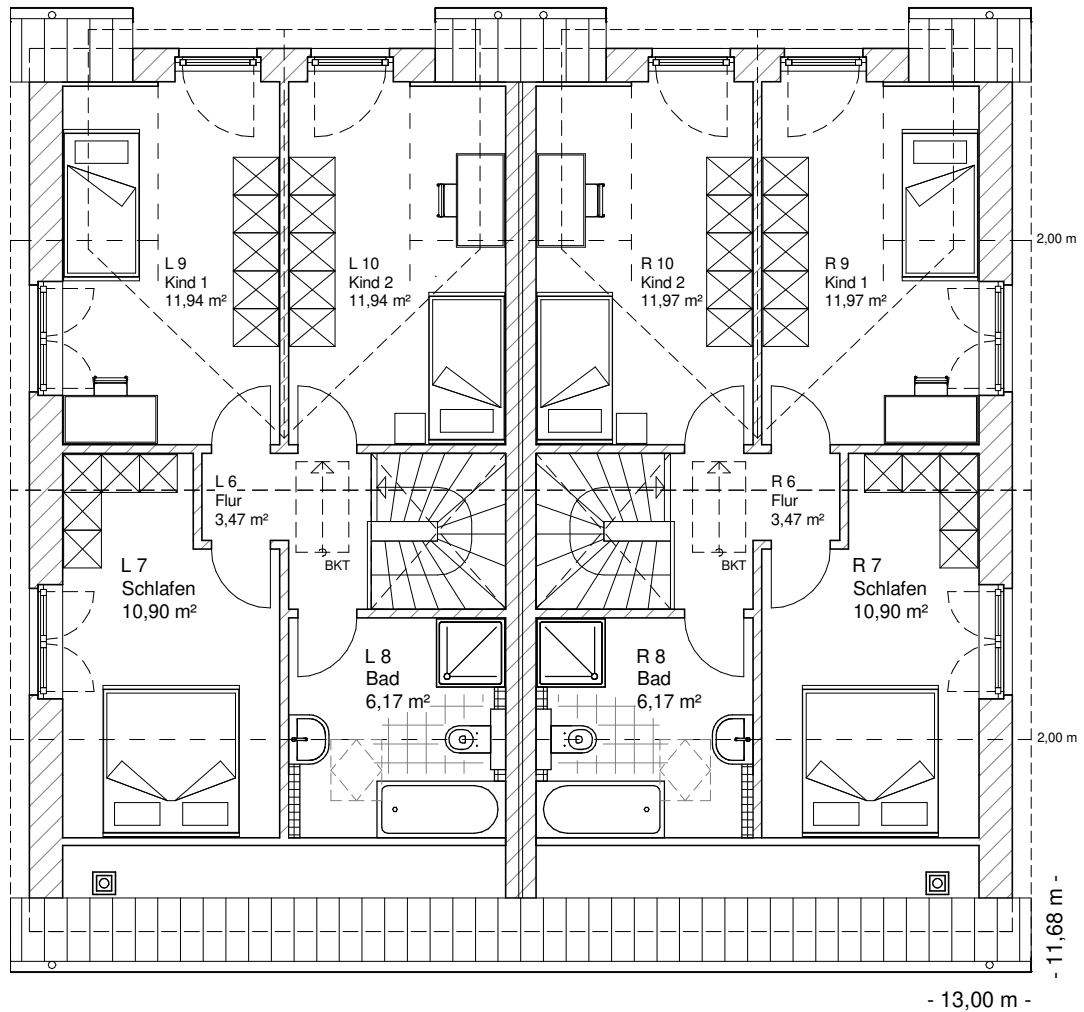

Die Zeichnungen enthalten Sonderausstattungen!

Maßstab 1 : 100

Maßstab 1 : 200

Maßstab 1 : 200

7.1.5

DACHGESCHOSS

DHH-links

44,42 m²

Gesamt

DHH-links

101,74 m²

DACHGESCHOSS

DHH-rechts

44,49 m²

Gesamt

DHH-rechts

Maßstab 1 : 100

Maßstab 1 : 200

Maßstab 1 : 200