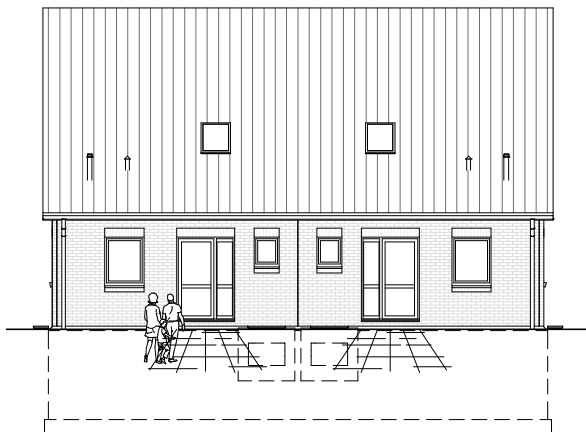

7.1.5

ERDGESCHOSS
DHH-links
57,32 m²

ERDGESCHOSS
DHH-rechts
57,32 m²

TEAM
MASSIVHAUS

Ihr Schlüssel zum Traumhaus

Team Massivhaus GmbH
Hollerstraße 128 Tel.: 04331/33110-0
24782 Büdelsdorf Fax: 04331/33110-9
www.team-massivhaus.de

Die Zeichnungen enthalten Sonderausstattungen!

Maßstab 1 : 100

Maßstab 1 : 200

Maßstab 1 : 200

7.1.5

DACHGESCHOSS

DHH-links

44,42 m²

Gesamt

DHH-links

101,74 m²

DACHGESCHOSS

DHH-rechts

44,49 m²

Gesamt

DHH-rechts