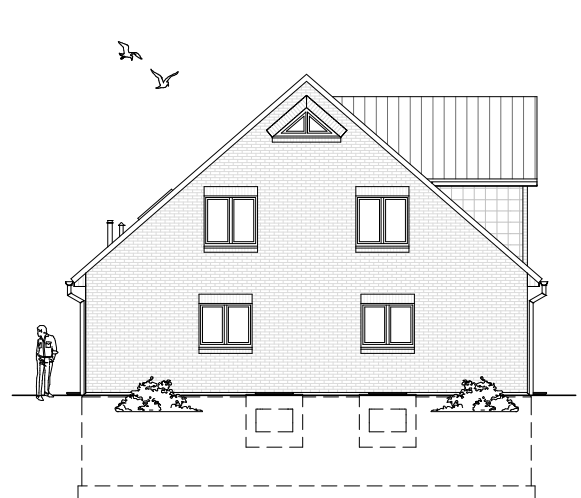

7.1.5

ERDGESCHOSS
DHH-links
57,32 m²

ERDGESCHOSS
DHH-rechts
57,32 m²

TEAM
MASSIVHAUS

Ihr Schlüssel zum Traumhaus

Team Massivhaus GmbH
Hollerstraße 128 Tel.: 04331/33110-0
24782 Büdelsdorf Fax: 04331/33110-9
www.team-massivhaus.de

Die Zeichnungen enthalten Sonderausstattungen!

Maßstab 1 : 100

Maßstab 1 : 200

Maßstab 1 : 200

7.1.5

DACHGESCHOSS

DHH-links

44,42 m²

Gesamt

DHH-links

101,74 m²

DACHGESCHOSS

DHH-rechts

44,49 m²

Gesamt

DHH-rechts

Maßstab 1 : 100

Maßstab 1 : 200

Maßstab 1 : 200