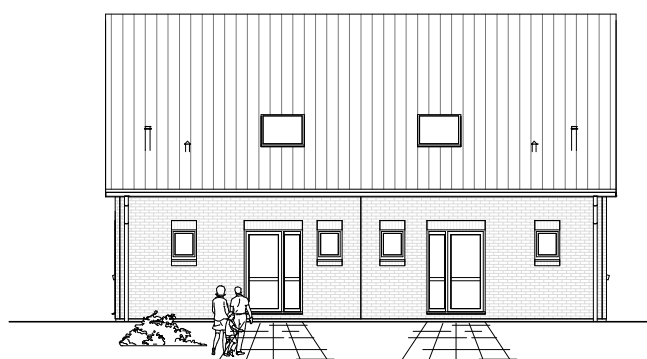

Doppelhaus 120

ERDGESCHOSS DHH-links

58,83 m²

ERDGGESCHOSS DHH-rechts

57,71 m²

**TEAM
MASSIVHAUS**

Ihr Schlüssel zum Traumhaus

Team Massivhaus GmbH

Hollerstraße 128 Tel.: 04331/33110-0
24782 Büdelsdorf Fax: 04331/33110-9

www.team-massivhaus.de

Die Zeichnungen enthalten Sonderausstattungen!

Maßstab 1 : 100

Maßstab 1 : 200

Maßstab 1 : 200

Doppelhaus 120

DACHGESCHOSS
DHH-links

45,71 m²

Gesamt
DHH-links

104,54 m²

DACHGESCHOSS
DHH-rechts

45,78 m²

Gesamt
DHH-rechts

103,49 m²

TEAM
MASSIVHAUS