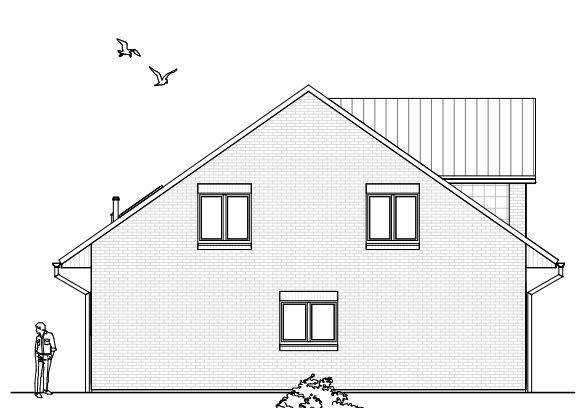

Maßstab 1 : 200