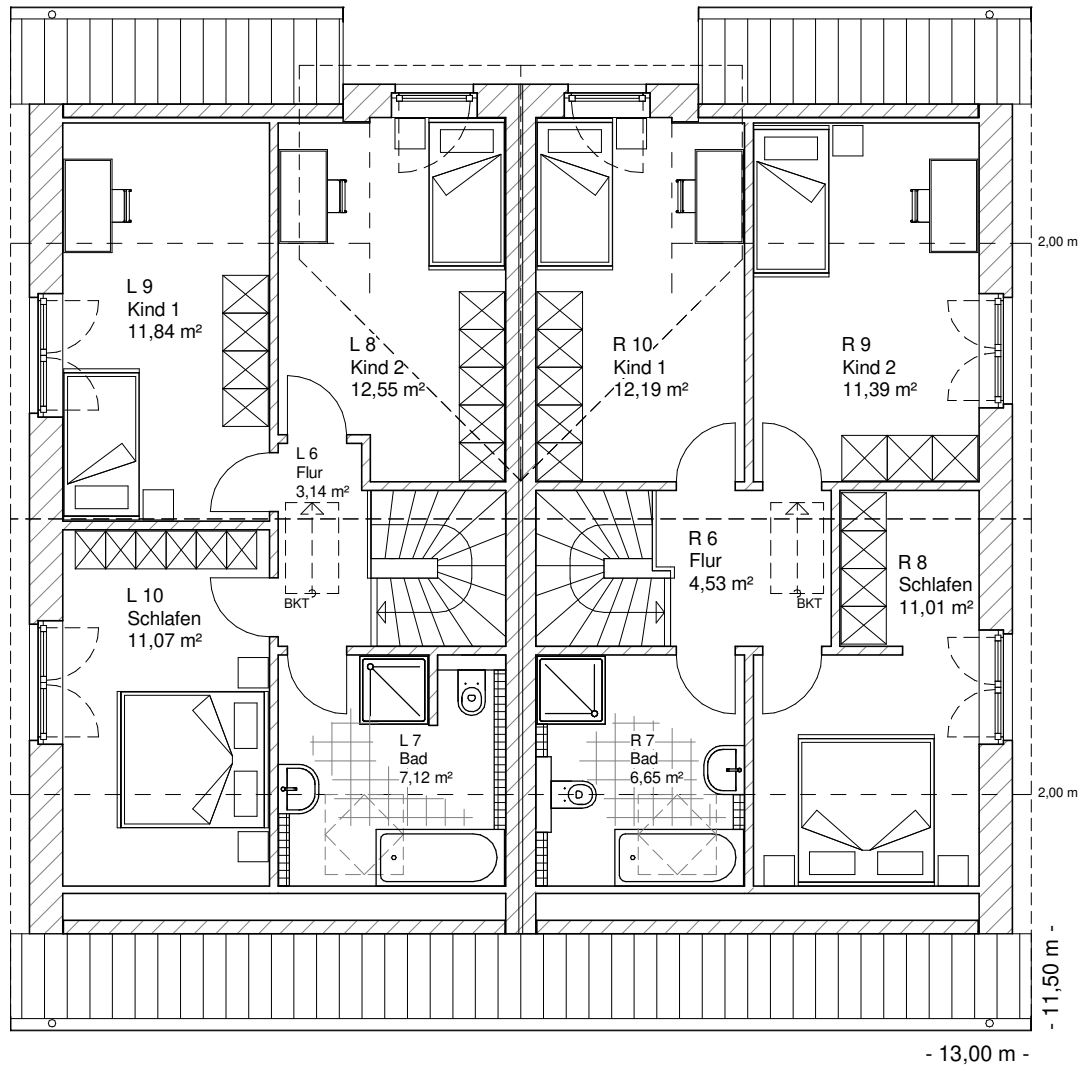

Doppelhaus 120

DACHGESCHOSS
DHH-links

45,71 m²

Gesamt
DHH-links

104,54 m²

DACHGESCHOSS
DHH-rechts

45,78 m²

Gesamt
DHH-rechts

103,49 m²

TEAM
MASSIVHAUS

Ihr Schlüssel zum Traumhaus

Team Massivhaus GmbH

Hollerstraße 128 Tel.: 04331/33110-0

24782 Büdelsdorf Fax: 04331/33110-9

www.team-massivhaus.de

Die Zeichnungen enthalten Sonderausstattungen!

Maßstab 1 : 100