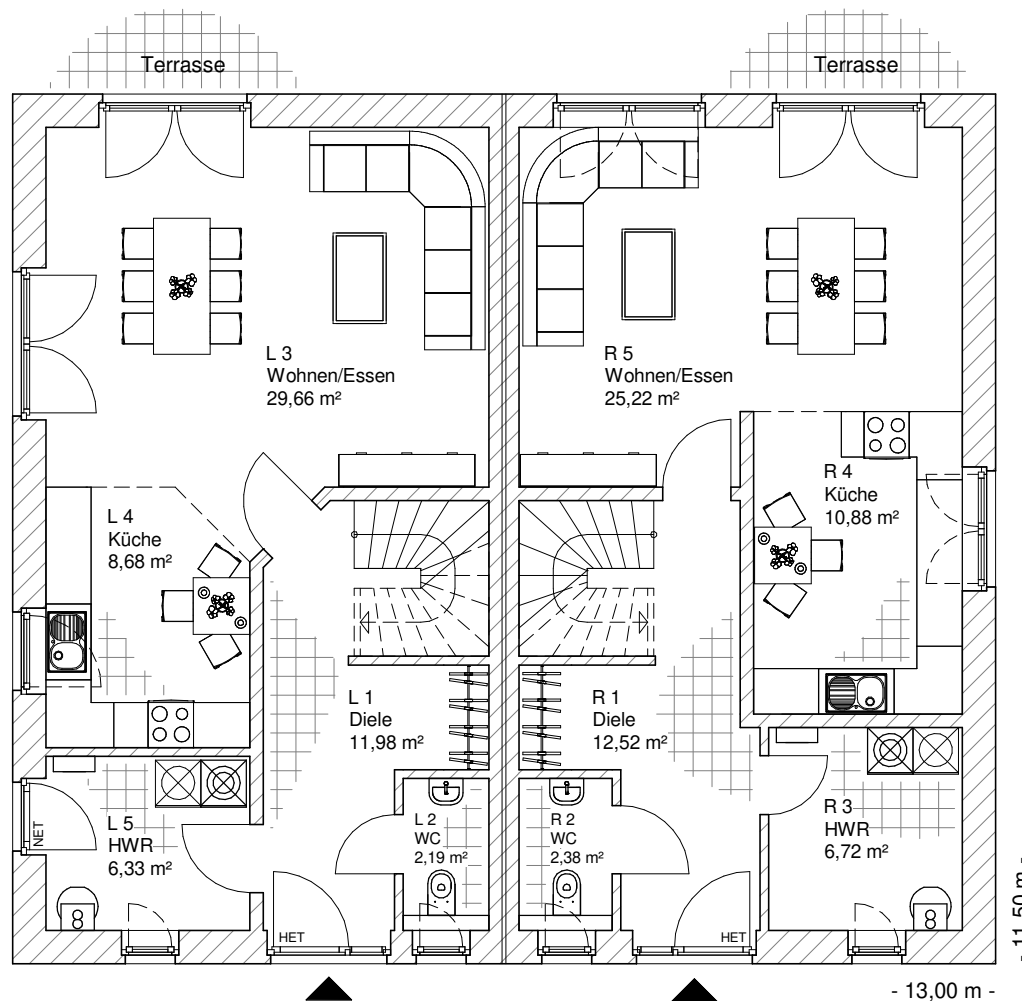

Doppelhaus 120

ERDGESCHOSS DHH-links

58,83 m²

ERDGGESCHOSS DHH-rechts

57,71 m²

**TEAM
MASSIVHAUS**

Ihr Schlüssel zum Traumhaus

Team Massivhaus GmbH

Hollerstraße 128 Tel.: 04331/33110-0
24782 Büdelsdorf Fax: 04331/33110-9

www.team-massivhaus.de

Die Zeichnungen enthalten Sonderausstattungen!

Maßstab 1 : 100

Maßstab 1 : 200

Maßstab 1 : 200

Doppelhaus 120

DACHGESCHOSS
DHH-links

45,71 m²

Gesamt
DHH-links

104,54 m²

DACHGESCHOSS
DHH-rechts

45,78 m²

Gesamt
DHH-rechts

103,49 m²

TEAM
MASSIVHAUS

Maßstab 1 : 200

Maßstab 1 : 200