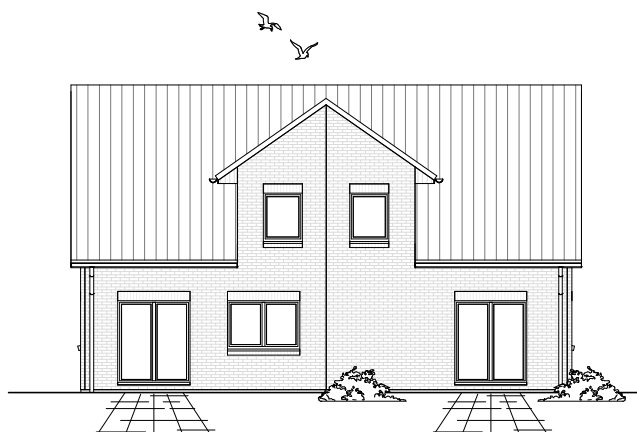

Doppelhaus 120

ERDGESCHOSS DHH-links

58,83 m²

ERDGGESCHOSS DHH-rechts

57,71 m²

**TEAM
MASSIVHAUS**

Ihr Schlüssel zum Traumhaus

Team Massivhaus GmbH

45,71 m²

Gesamt
DHH-links

104,54 m²

DACHGESCHOSS
DHH-rechts

45,78 m²

Gesamt
DHH-rechts

103,49 m²

TEAM
MASSIVHAUS

Maßstab 1 : 200

Maßstab 1 : 200