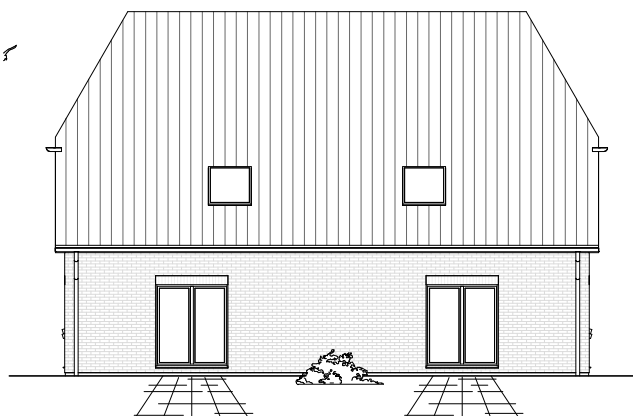

7.1.1

**ERDGESCHOSS
DHH-links**

57,02 m²

**ERDGGESCHOSS
DHH-rechts**

57,02 m²

**TEAM
MASSIVHAUS**

Ihr Schlüssel zum Traumhaus

Team Massivhaus GmbH

Hollerstraße 128 Tel.: 04331/33110-0

24782 Büdelsdorf Fax: 04331/33110-9

www.team-massivhaus.de

Die Zeichnungen enthalten Sonderausstattungen!

Maßstab 1 : 100

Maßstab 1 : 200

Maßstab 1 : 200

7.1.1

**DACHGESCHOSS
DHH-links**

47,94 m²

**Gesamt
DHH-links**

104,96 m²

**DACHGESCHOSS
DHH-rechts**

47,95 m²

**Gesamt
DHH-rechts**

104,97 m²