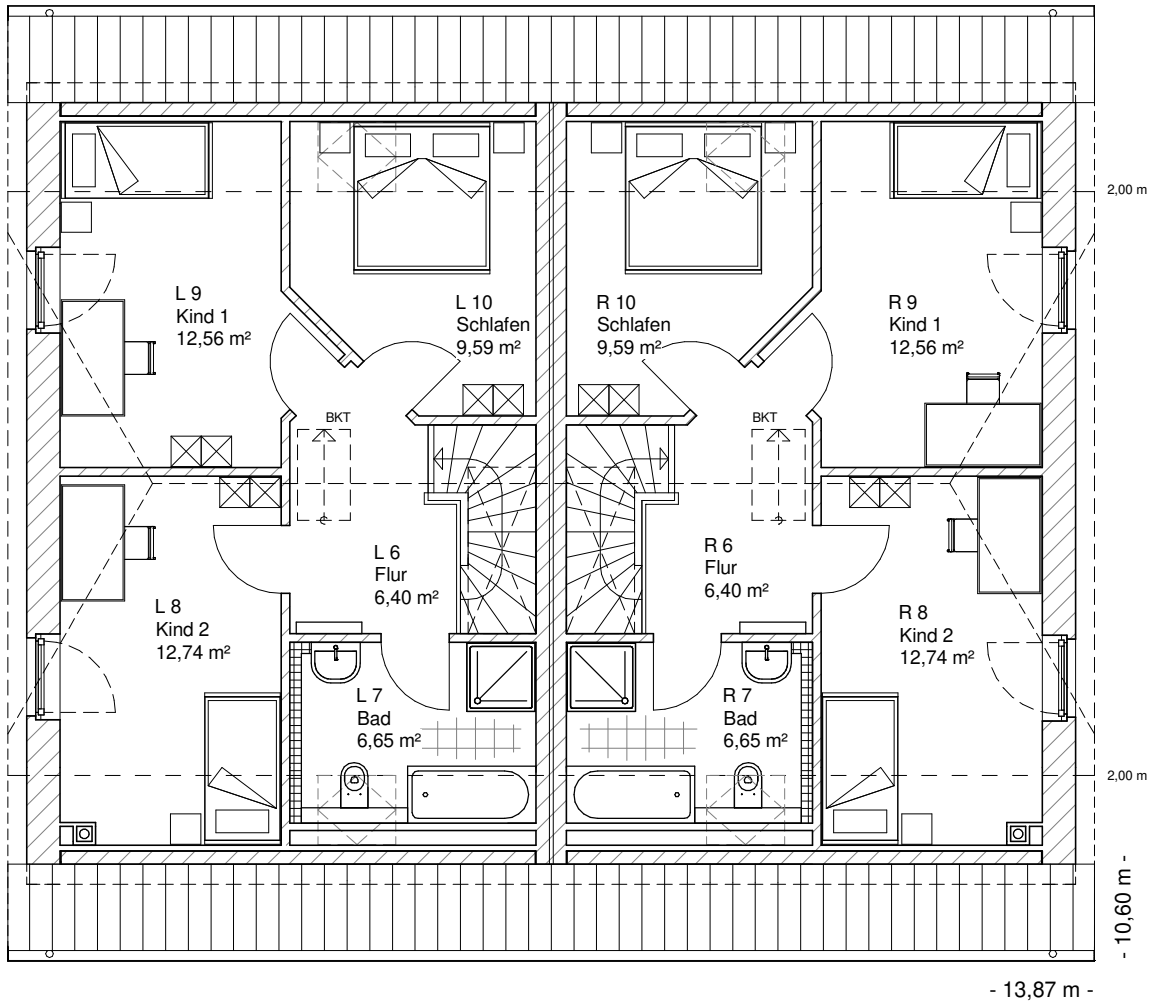

7.1.1

**ERDGESCHOSS
DHH-links**

57,02 m²

**ERDGGESCHOSS
DHH-rechts**

57,02 m²

**TEAM
MASSIVHAUS**

Ihr Schlüssel zum Traumhaus

Team Massivhaus GmbH

**DACHGESCHOSS
DHH-links**

47,94 m²

**Gesamt
DHH-links**

104,96 m²

**DACHGESCHOSS
DHH-rechts**

47,95 m²

**Gesamt
DHH-rechts**

104,97 m²

Maßstab 1 : 100

Maßstab 1 : 200

Maßstab 1 : 200