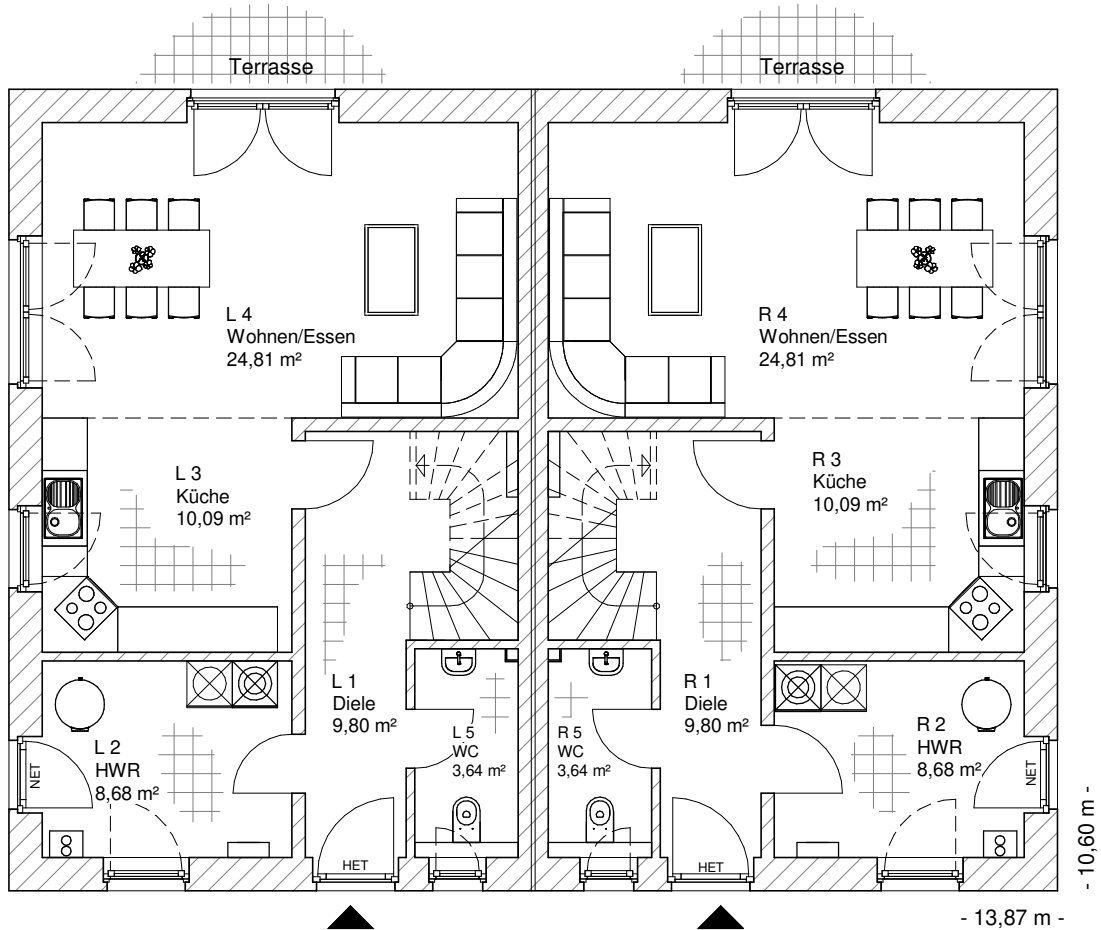

7.1.1

**ERDGESCHOSS
DHH-links**

57,02 m²

**ERDGGESCHOSS
DHH-rechts**

57,02 m²

**TEAM
MASSIVHAUS**

Ihr Schlüssel zum Traumhaus

Team Massivhaus GmbH

Hollerstraße 128 Tel.: 04331/33110-0

24782 Büdelsdorf Fax: 04331/33110-9

www.team-massivhaus.de

Die Zeichnungen enthalten Sonderausstattungen!

Maßstab 1 : 100

Maßstab 1 : 200

Maßstab 1 : 200

7.1.1

**DACHGESCHOSS
DHH-links**

47,94 m²

**Gesamt
DHH-links**

104,96 m²

**DACHGESCHOSS
DHH-rechts**

47,95 m²

**Gesamt
DHH-rechts**

104,97 m²

Maßstab 1 : 100

Maßstab 1 : 200

Maßstab 1 : 200