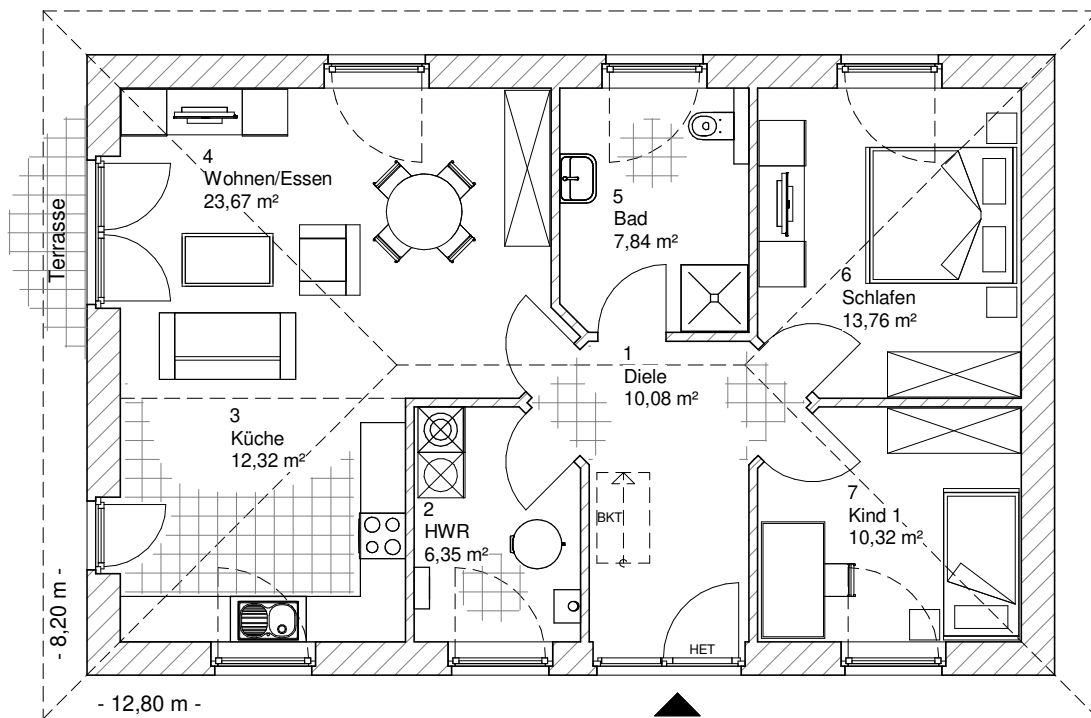

3.1.2

ERDGESCHOSS

84,34 m²

**TEAM
MASSIVHAUS**

Ihr Schlüssel zum Traumhaus

Team Massivhaus GmbH

Hollerstraße 128 Tel.: 04331/33110-0

24782 Büdelsdorf Fax: 04331/33110-9

www.team-massivhaus.de

Die Zeichnungen enthalten Sonderausstattungen!

Maßstab 1 : 100

3.1.2

ANSICHTEN

**TEAM
MASSIVHAUS**

Ihr Schlüssel zum Traumhaus

Team Massivhaus GmbH