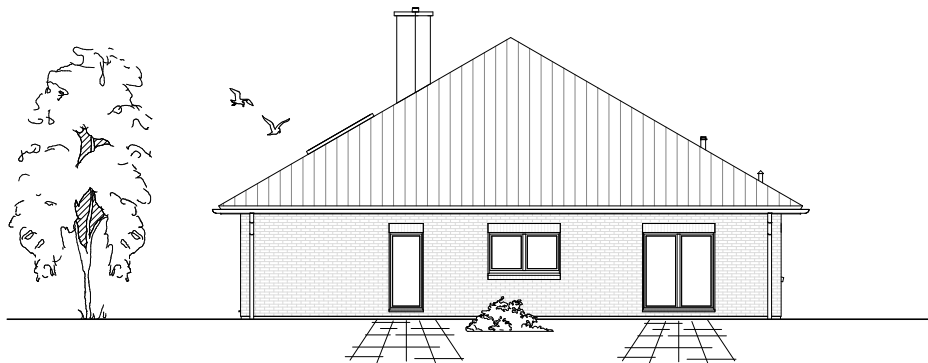

3.5.1

ANSICHTEN

**TEAM
MASSIVHAUS**

Ihr Schlüssel zum Traumhaus

Team Massivhaus GmbH

Hollerstraße 128 Tel.: 04331/33110-0

24782 Büdelsdorf Fax: 04331/33110-9

www.team-massivhaus.de

Die Zeichnungen enthalten Sonderausstattungen!

Maßstab 1 : 200