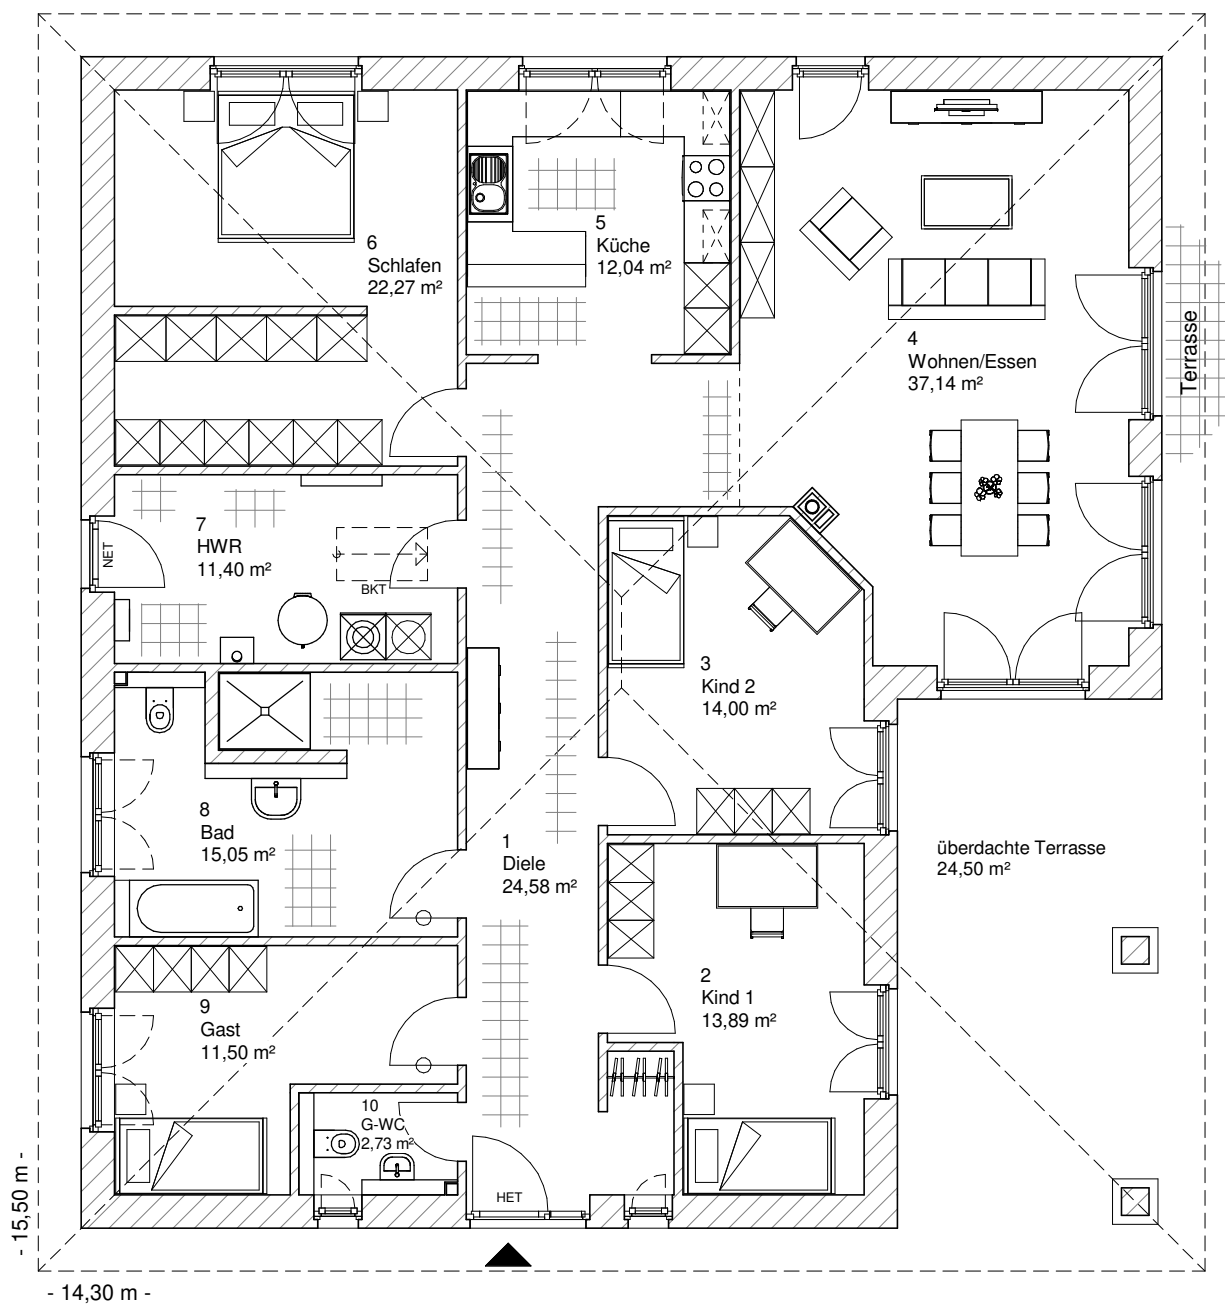

Maßstab 1 : 100

ERDGESCHOSS

164,62 m²

3.5.1

**TEAM
MASSIVHAUS**

Ihr Schlüssel zum Traumhaus

Team Massivhaus GmbH

Hollerstraße 128 Tel.: 04331/33110-0