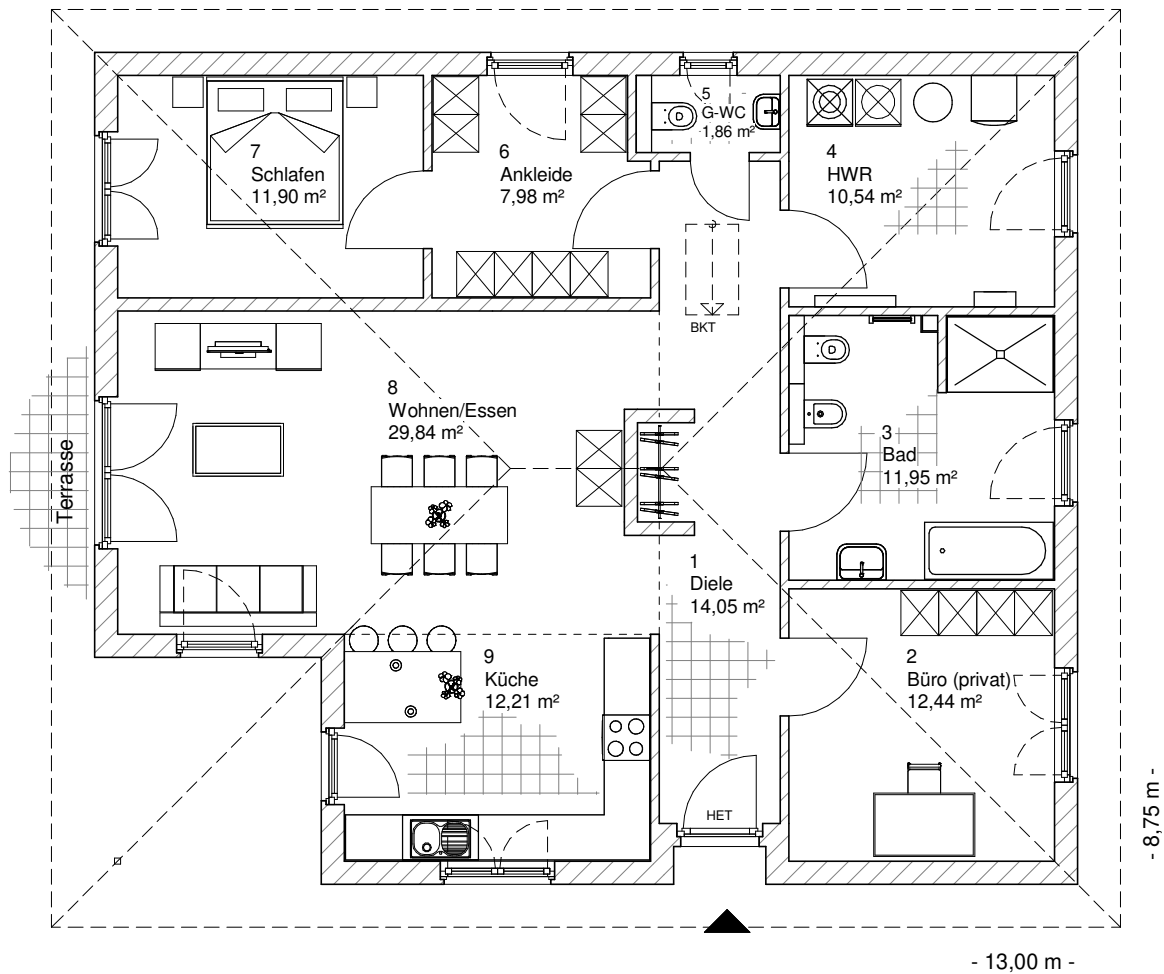

3.4.5

ERDGESCHOSS

112,76 m²

**TEAM
MASSIVHAUS**

Ihr Schlüssel zum Traumhaus

Team Massivhaus GmbH

Hollerstraße 128 Tel.: 04331/33110-0

24782 Büdelsdorf Fax: 04331/33110-9

www.team-massivhaus.de

Die Zeichnungen enthalten Sonderausstattungen!

Maßstab 1 : 100

3.4.5

ANSICHTEN

**TEAM
MASSIVHAUS**

Ihr Schlüssel zum Traumhaus

Team Massivhaus GmbH