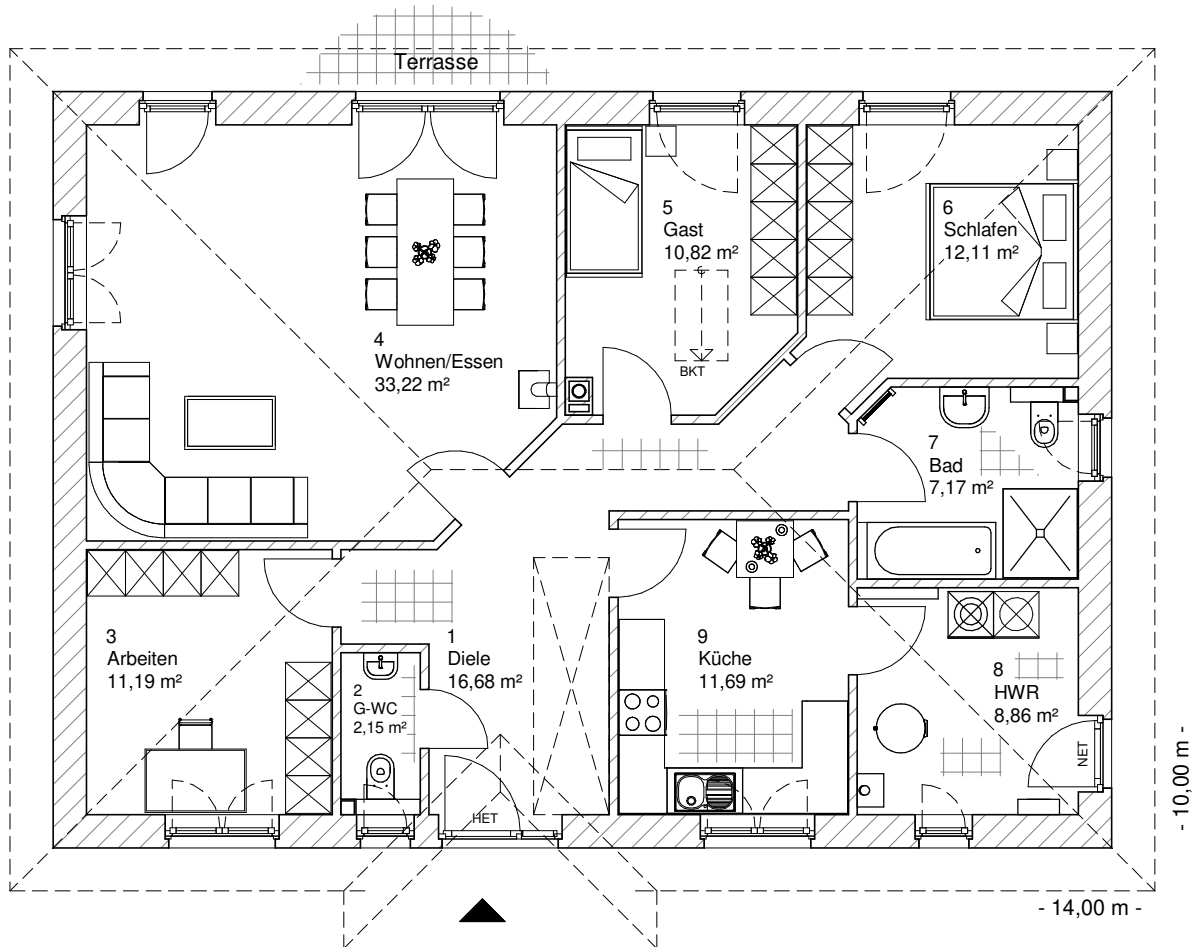

3.4.3

ERDGESCHOSS

113,90 m²

**TEAM
MASSIVHAUS**

Ihr Schlüssel zum Traumhaus

Team Massivhaus GmbH

Hollerstraße 128 Tel.: 04331/33110-0

24782 Büdelsdorf Fax: 04331/33110-9

www.team-massivhaus.de

Die Zeichnungen enthalten Sonderausstattungen!

Maßstab 1 : 100

3.4.3

ANSICHTEN

**TEAM
MASSIVHAUS**

Ihr Schlüssel zum Traumhaus

Team Massivhaus GmbH