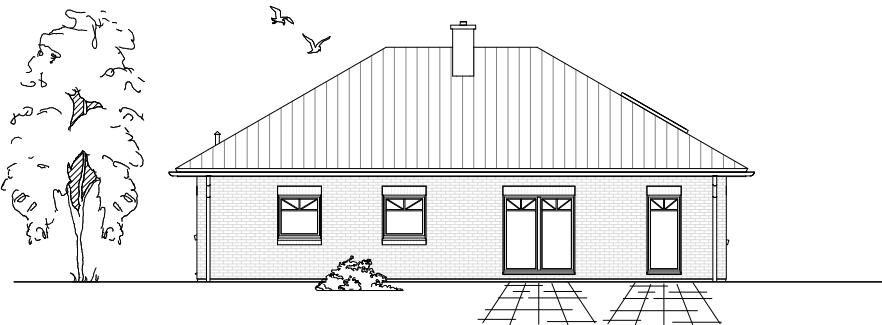

3.4.3

ANSICHTEN

**TEAM
MASSIVHAUS**

Ihr Schlüssel zum Traumhaus

Team Massivhaus GmbH

Hollerstraße 128 Tel.: 04331/33110-0

24782 Büdelsdorf Fax: 04331/33110-9

www.team-massivhaus.de

Die Zeichnungen enthalten Sonderausstattungen!

Maßstab 1 : 200