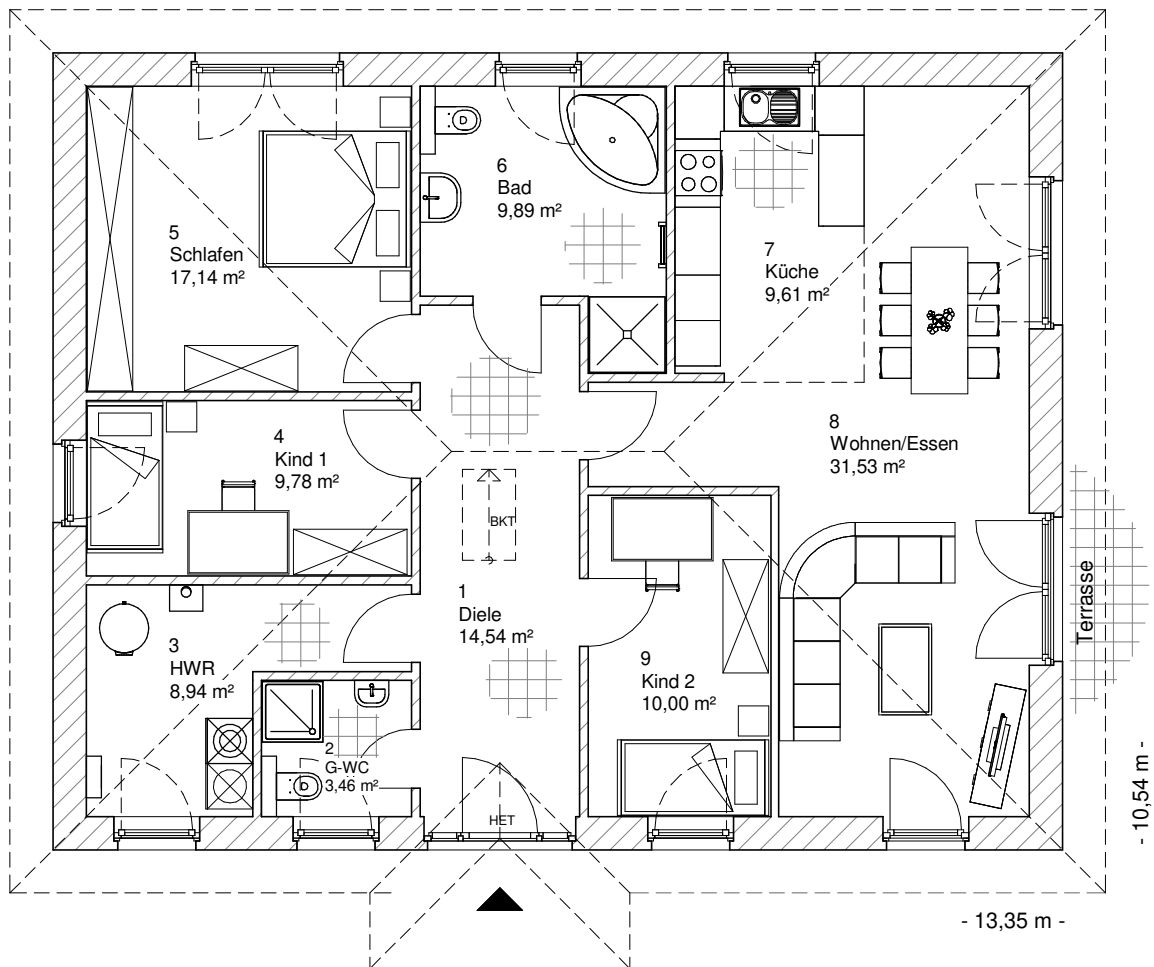

3.4.2

ERDGESCHOSS

114,89 m²

**TEAM
MASSIVHAUS**

Ihr Schlüssel zum Traumhaus

Team Massivhaus GmbH

Hollerstraße 128 Tel.: 04331/33110-0

24782 Büdelsdorf Fax: 04331/33110-9

www.team-massivhaus.de

Die Zeichnungen enthalten Sonderausstattungen!

Maßstab 1 : 100

3.4.2

ANSICHTEN

**TEAM
MASSIVHAUS**

Ihr Schlüssel zum Traumhaus

Team Massivhaus GmbH