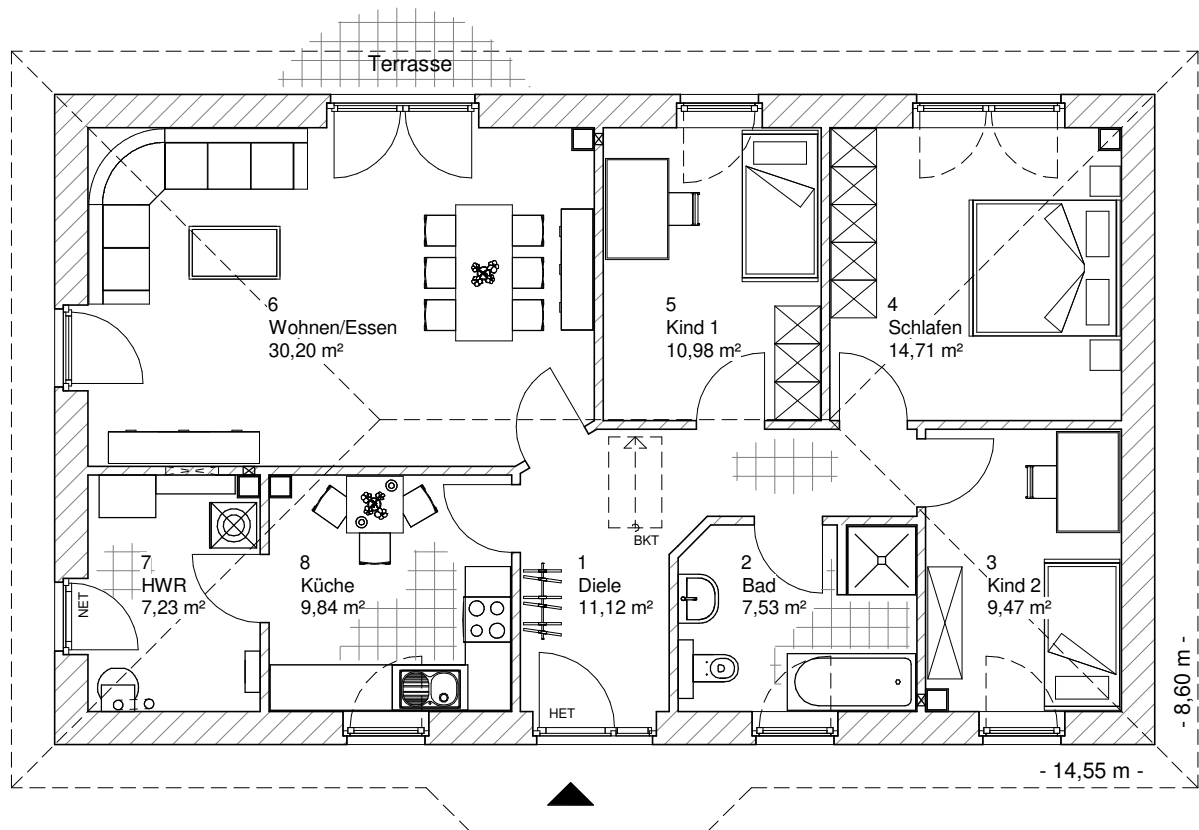

3.2.5

ERDGESCHOSS

101,08 m²

**TEAM
MASSIVHAUS**

Ihr Schlüssel zum Traumhaus

Team Massivhaus GmbH

Hollerstraße 128 Tel.: 04331/33110-0

24782 Büdelsdorf Fax: 04331/33110-9

www.team-massivhaus.de

Die Zeichnungen enthalten Sonderausstattungen!

Maßstab 1 : 100

3.2.5

ANSICHTEN

**TEAM
MASSIVHAUS**

Ihr Schlüssel zum Traumhaus

Team Massivhaus GmbH