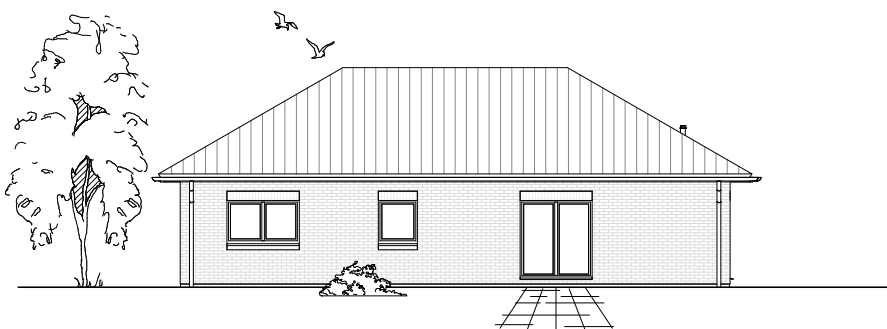

3.2.5

ANSICHTEN

**TEAM
MASSIVHAUS**

Ihr Schlüssel zum Traumhaus

Team Massivhaus GmbH

Hollerstraße 128 Tel.: 04331/33110-0

24782 Büdelsdorf Fax: 04331/33110-9

www.team-massivhaus.de

Die Zeichnungen enthalten Sonderausstattungen!

Maßstab 1 : 200