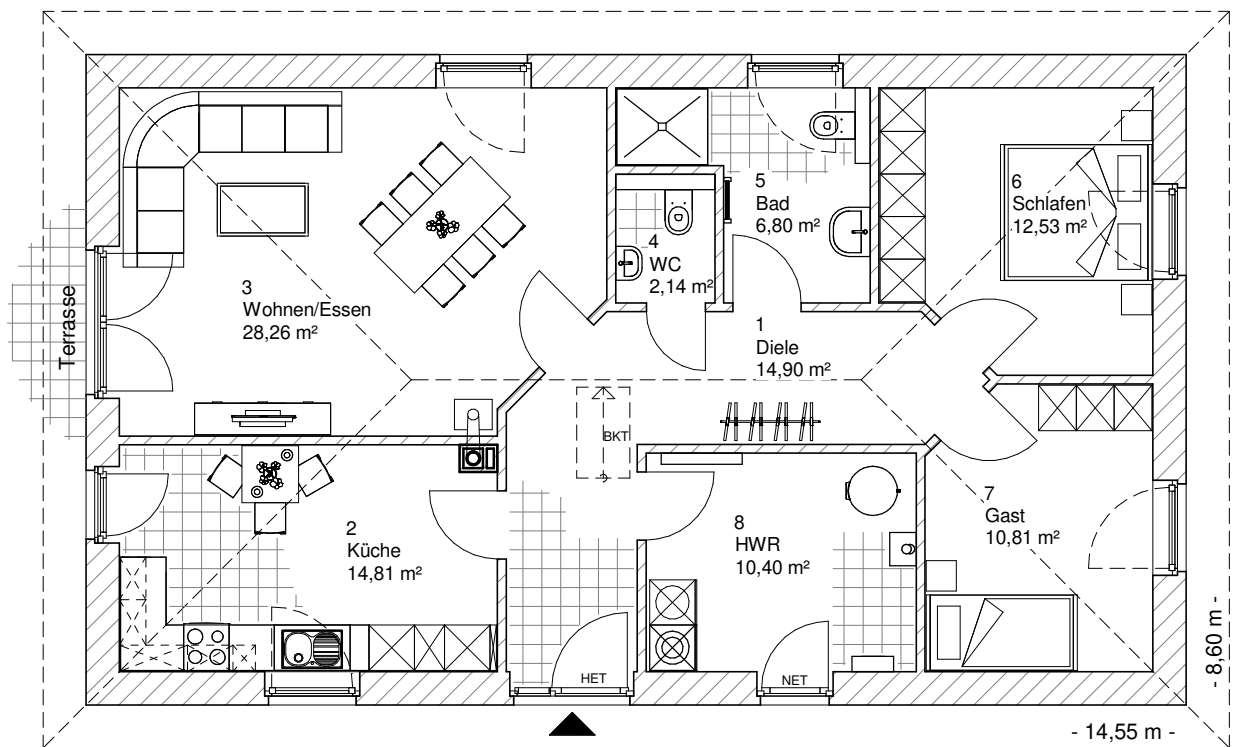

3.2.4

ERDGESCHOSS

100,65 m²

**TEAM
MASSIVHAUS**

Ihr Schlüssel zum Traumhaus

Team Massivhaus GmbH

Hollerstraße 128 Tel.: 04331/33110-0

24782 Büdelsdorf Fax: 04331/33110-9

www.team-massivhaus.de

Die Zeichnungen enthalten Sonderausstattungen!

Maßstab 1 : 100

3.2.4

ANSICHTEN

**TEAM
MASSIVHAUS**

Ihr Schlüssel zum Traumhaus

Team Massivhaus GmbH