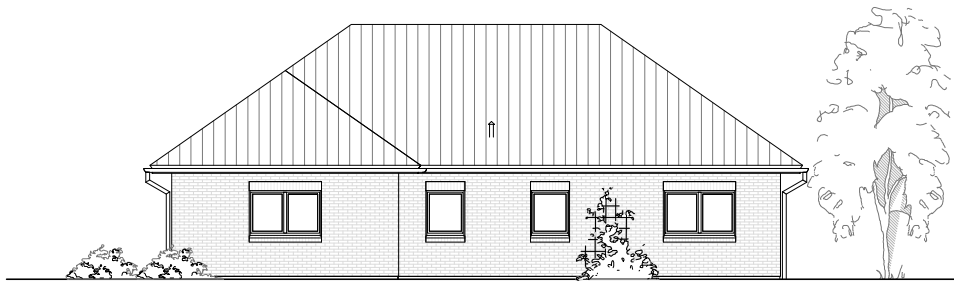

Winkelbungalow 145

4.4.9

**TEAM
MASSIVHAUS**

Ihr Schlüssel zum Traumhaus

Team Massivhaus GmbH

Hollerstraße 128 Tel.: 04331/33110-0

24782 Büdelsdorf Fax: 04331/33110-9

www.team-massivhaus.de

Die Zeichnungen enthalten Sonderausstattungen!

M 1 : 200