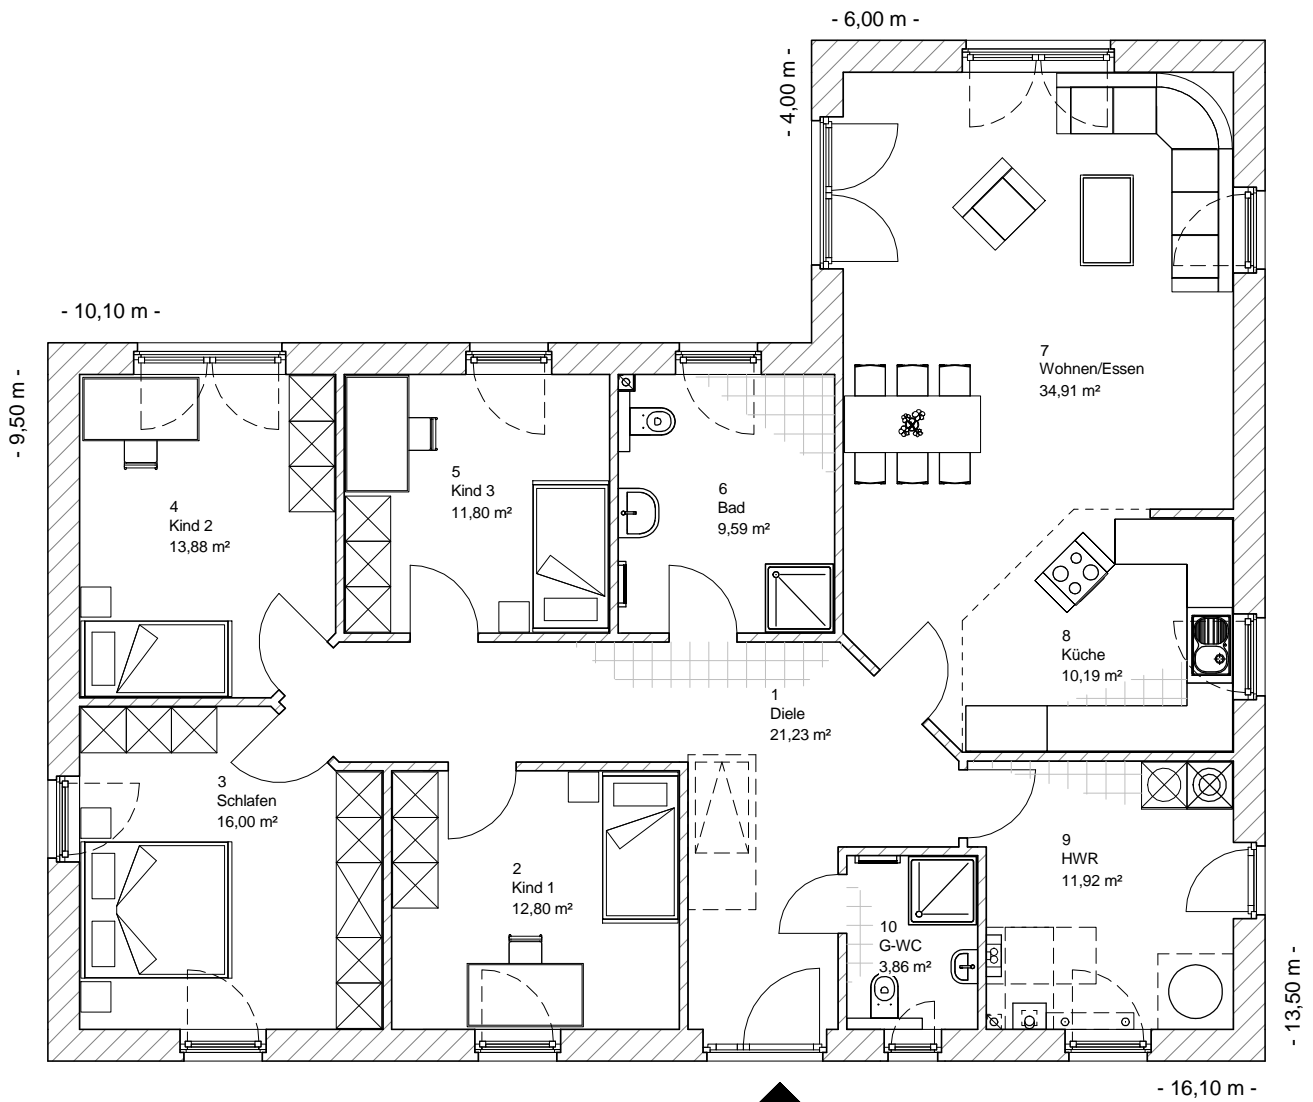

Winkelbungalow 145

ERDGESCHOSS

146,18 m²

TEAM
MASSIVHAUS

Ihr Schlüssel zum Traumhaus

Team Massivhaus GmbH

Hollerstraße 128 Tel.: 04331/33110-0

24782 Büdelsdorf Fax: 04331/33110-9

www.team-massivhaus.de

4.4.9

Die Zeichnungen enthalten Sonderausstattungen!

M 1 : 100

Winkelbungalow 145

4.4.9

**TEAM
MASSIVHAUS**

Ihr Schlüssel zum Traumhaus