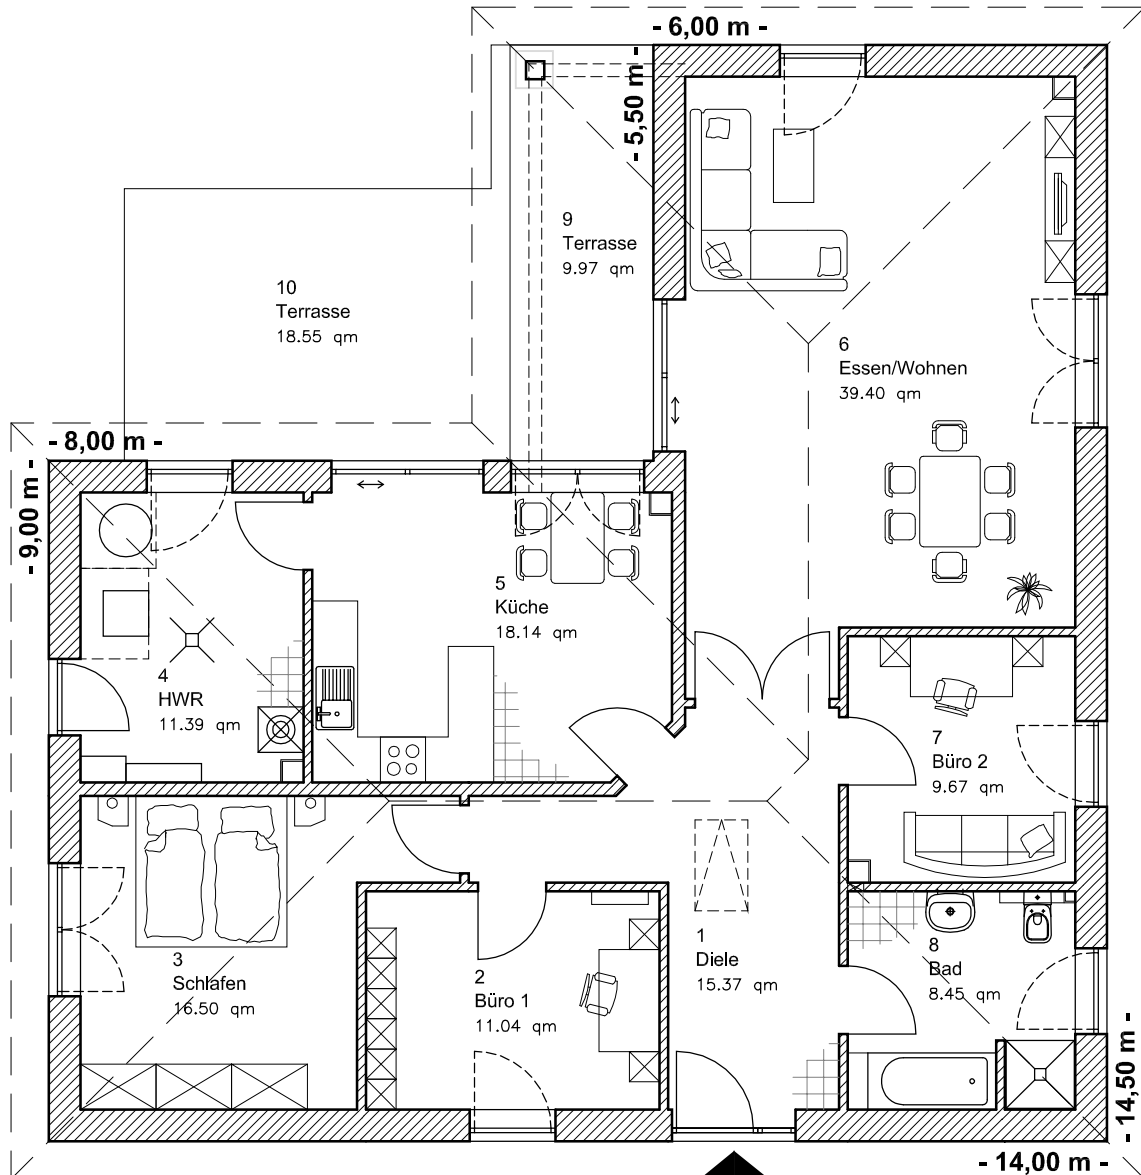

EG 139,93 m²

Die Zeichnung enthält Sonderausstattungen !

Maßstab: 1:100

4.4.8

Winkelbungalow 145

TEAM
MASSIVHAUS

Team Massivhaus GmbH

Hollerstraße 128 · Tel.: 04331/33110-0